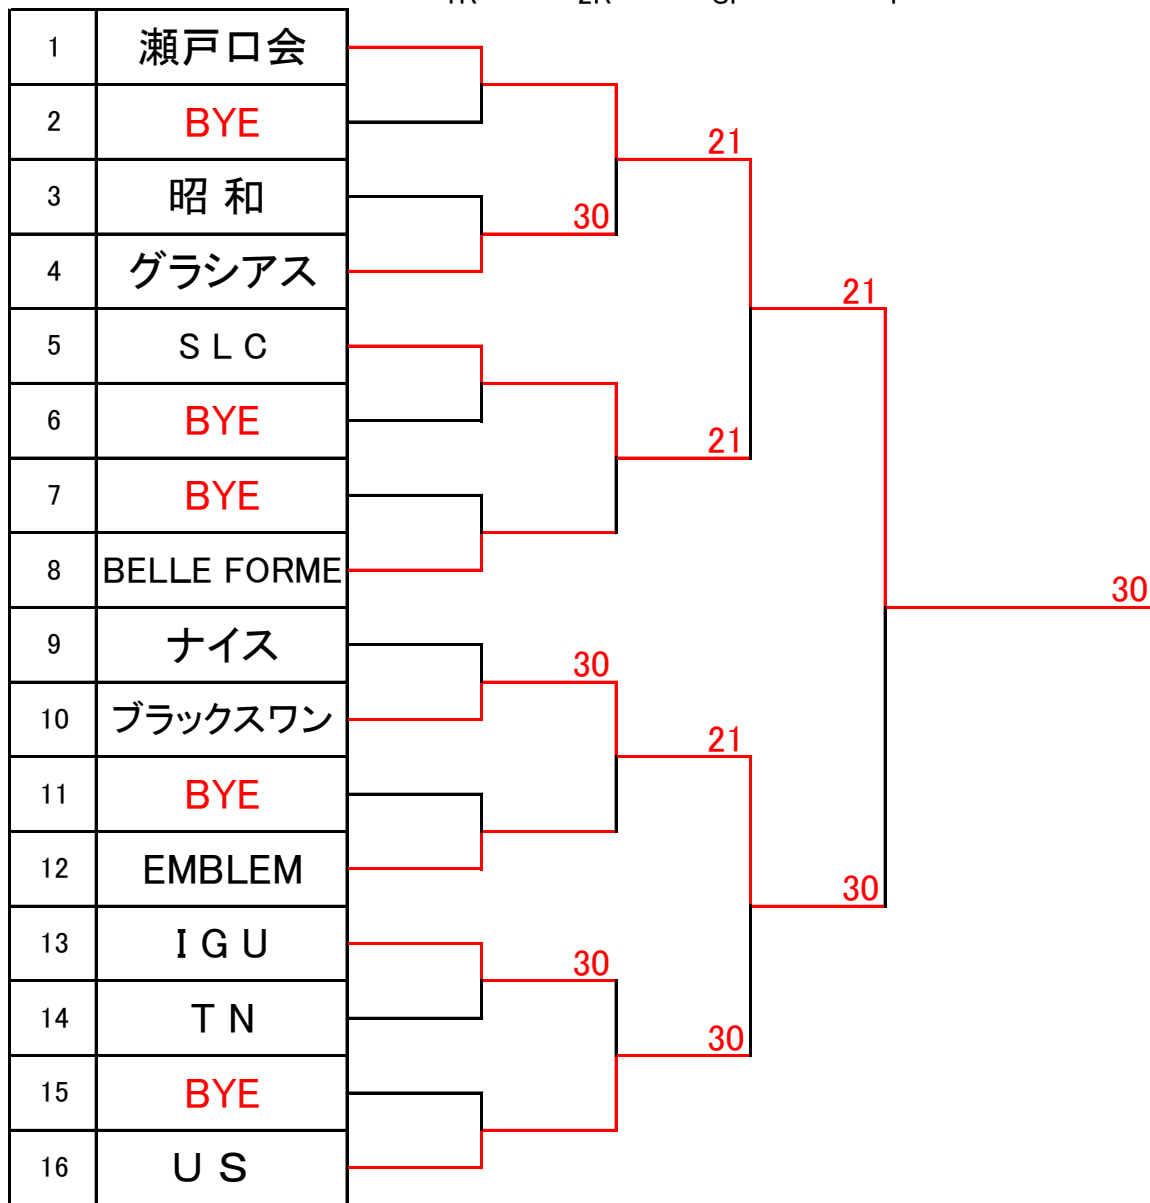

一般クラス 本戦

1R 2R SF F

優勝	瀬戸口会
準優勝	ブラックスワン