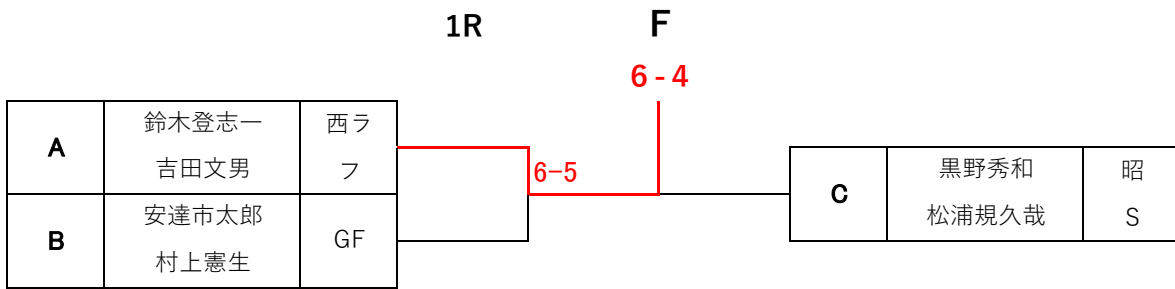

2026 ウィークデイダブルス大会 男子(130歳) 決勝トーナメント

※リーグ戦勝者は抽選によりブロックを決める

優 勝	鈴木登志一 吉田文男	西ラ フ