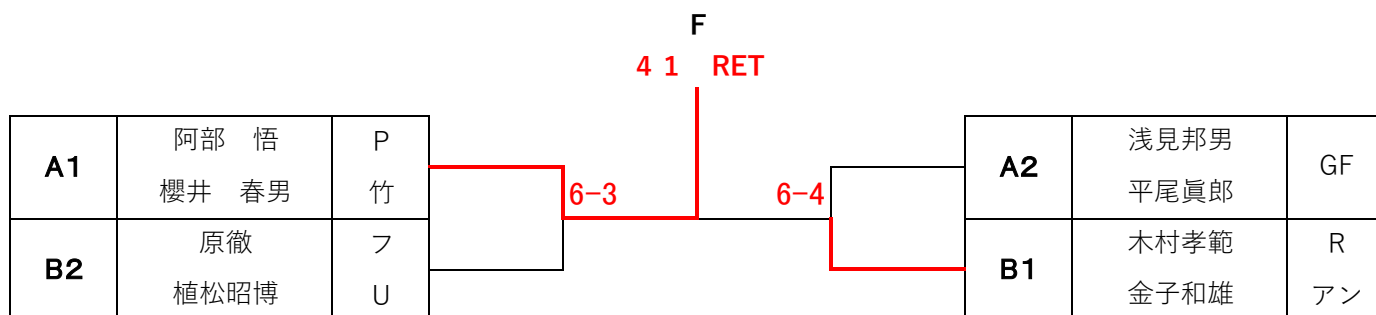

2026 ウィークデイダブルス大会 男子(130歳) 決勝トーナメント

※リーグ戦勝者は抽選によりブロックを決める

優 勝	鈴木登志一 吉田文男	西ラ フ
-----	---------------	---------

2026 ウィークデイダブルス大会 男子(140歳)

	A		1	2	3	4	結果	順位
1	山口正次 中村昌勇	火 一般		1-6	1-6	1-6	3敗	4
2	浅見邦男 平尾眞郎	GF	6-1		2-6	6-3	2勝1敗	2
3	阿部 悟 櫻井 春男	P 竹	6-1	6-2		6-3	3勝	1
4	青木幸雄 大庭忠彦	ゴ	6-1	3-6	3-6		1勝2敗	3

	B		1	2	3	4	結果	順位
1	三田日成 佐藤明彦	サ S		6-4	3-6	1-6	1勝2敗	3
2	大貫和四郎 小島俊雄	昭 コ	4-6		2-6	1-6	3敗	4
3	原徹 植松昭博	フ U	6-3	6-2		2-6	2勝1敗	2
4	木村孝範 金子和雄	R アン	6-1	6-1	6-2		3勝	1

ブロック1, 2位が決勝リーグへ

2026 ウィークデイダブルス大会 (男子140歳) 決勝トーナメント