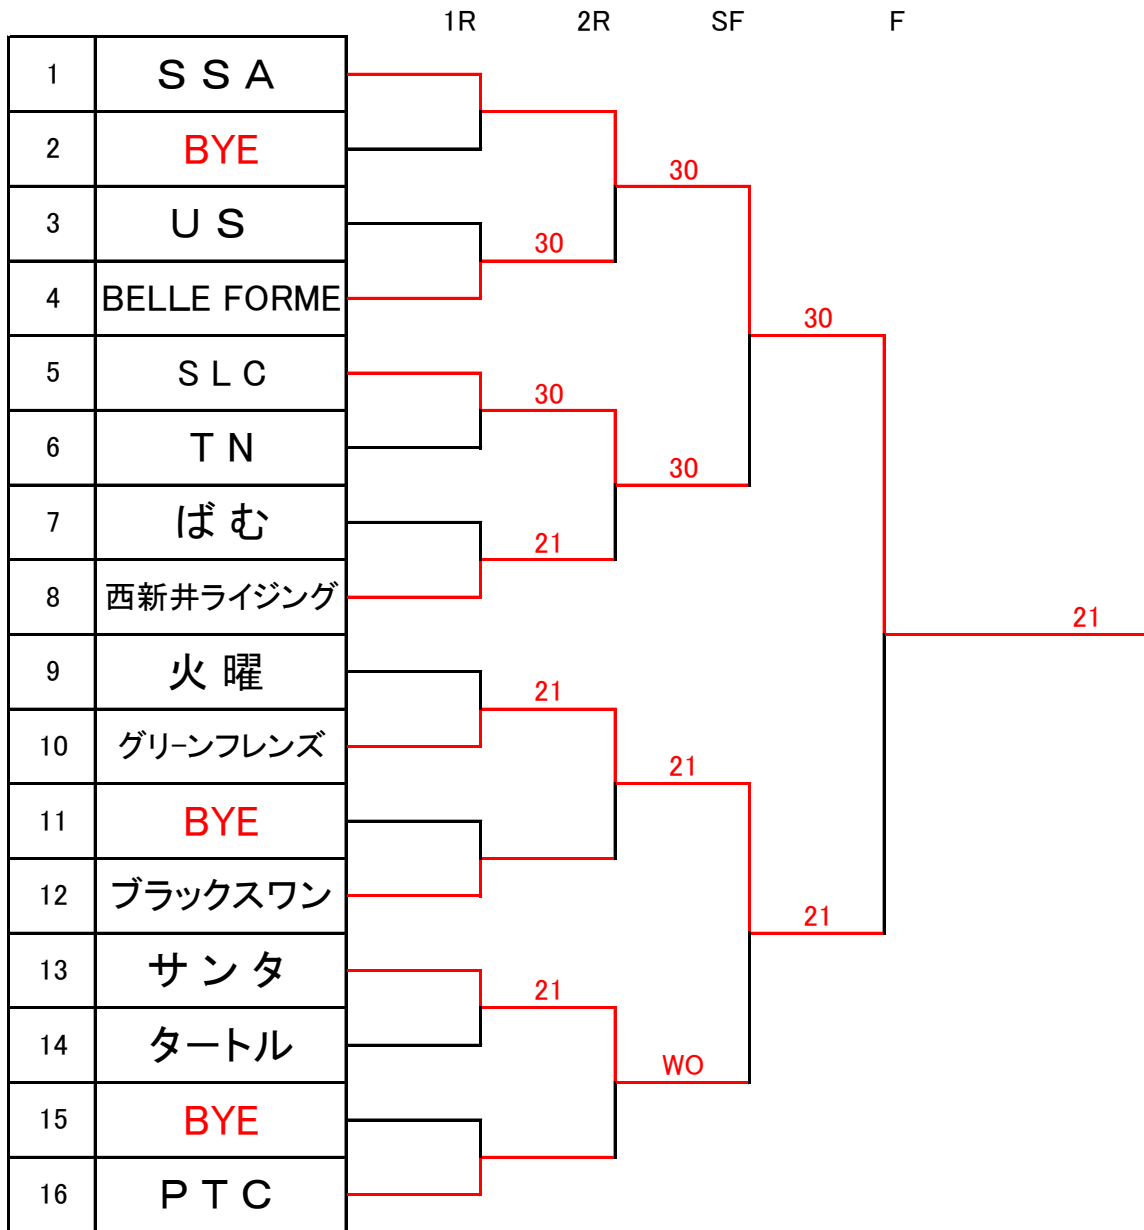

# 100歳以上クラス 本戦

優勝	スカイスマッシュ足立
準優勝	グリーンフレンズ