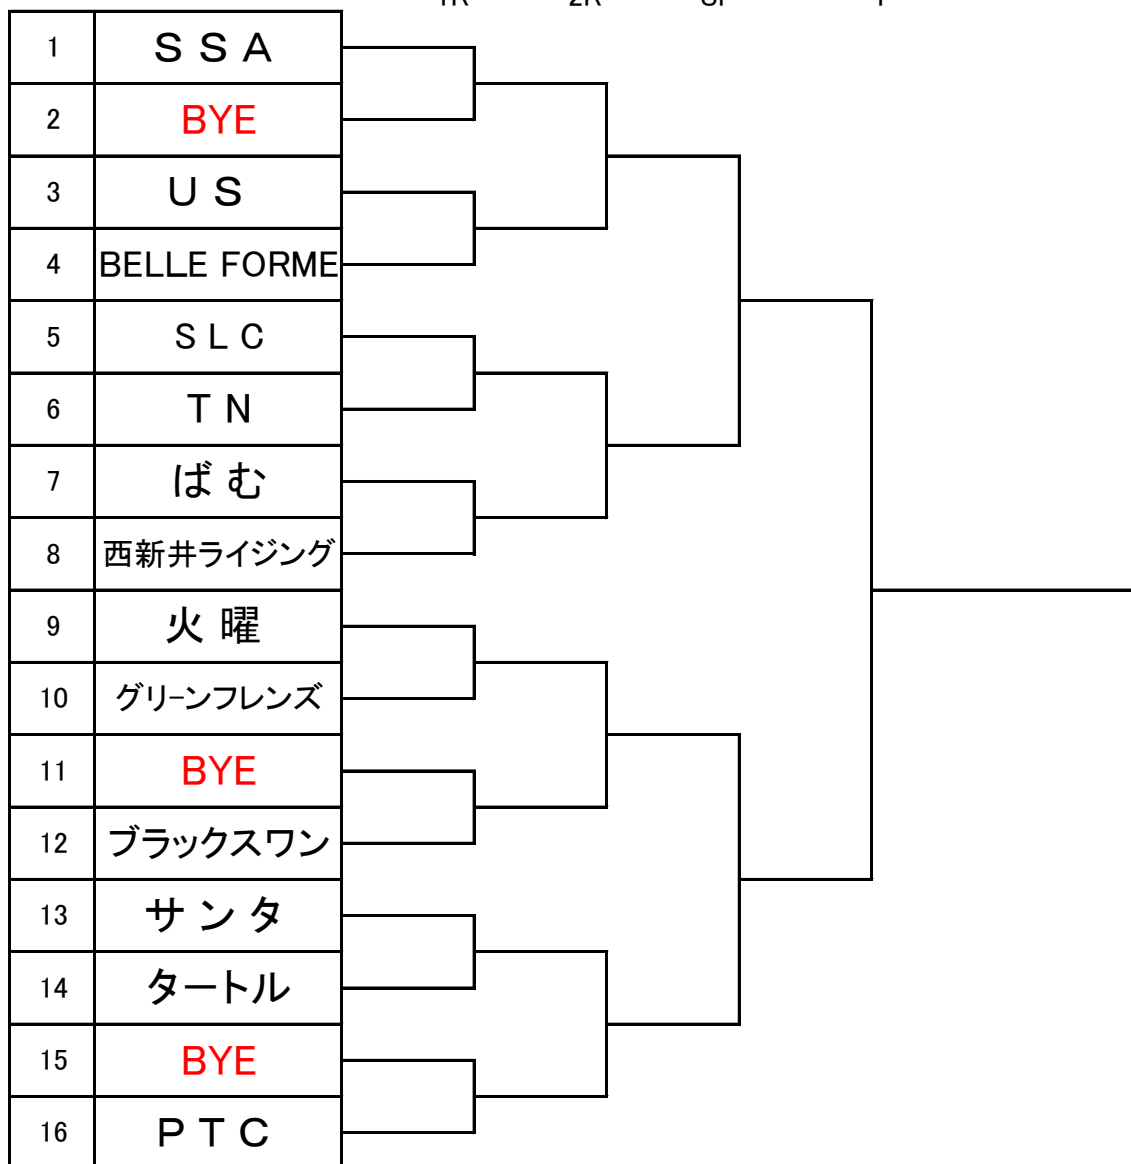

一般クラス 本戦

1R 2R SF F

優勝	
準優勝	

ベテランクラス 本戦

1R 2R SF F

優勝	
準優勝	