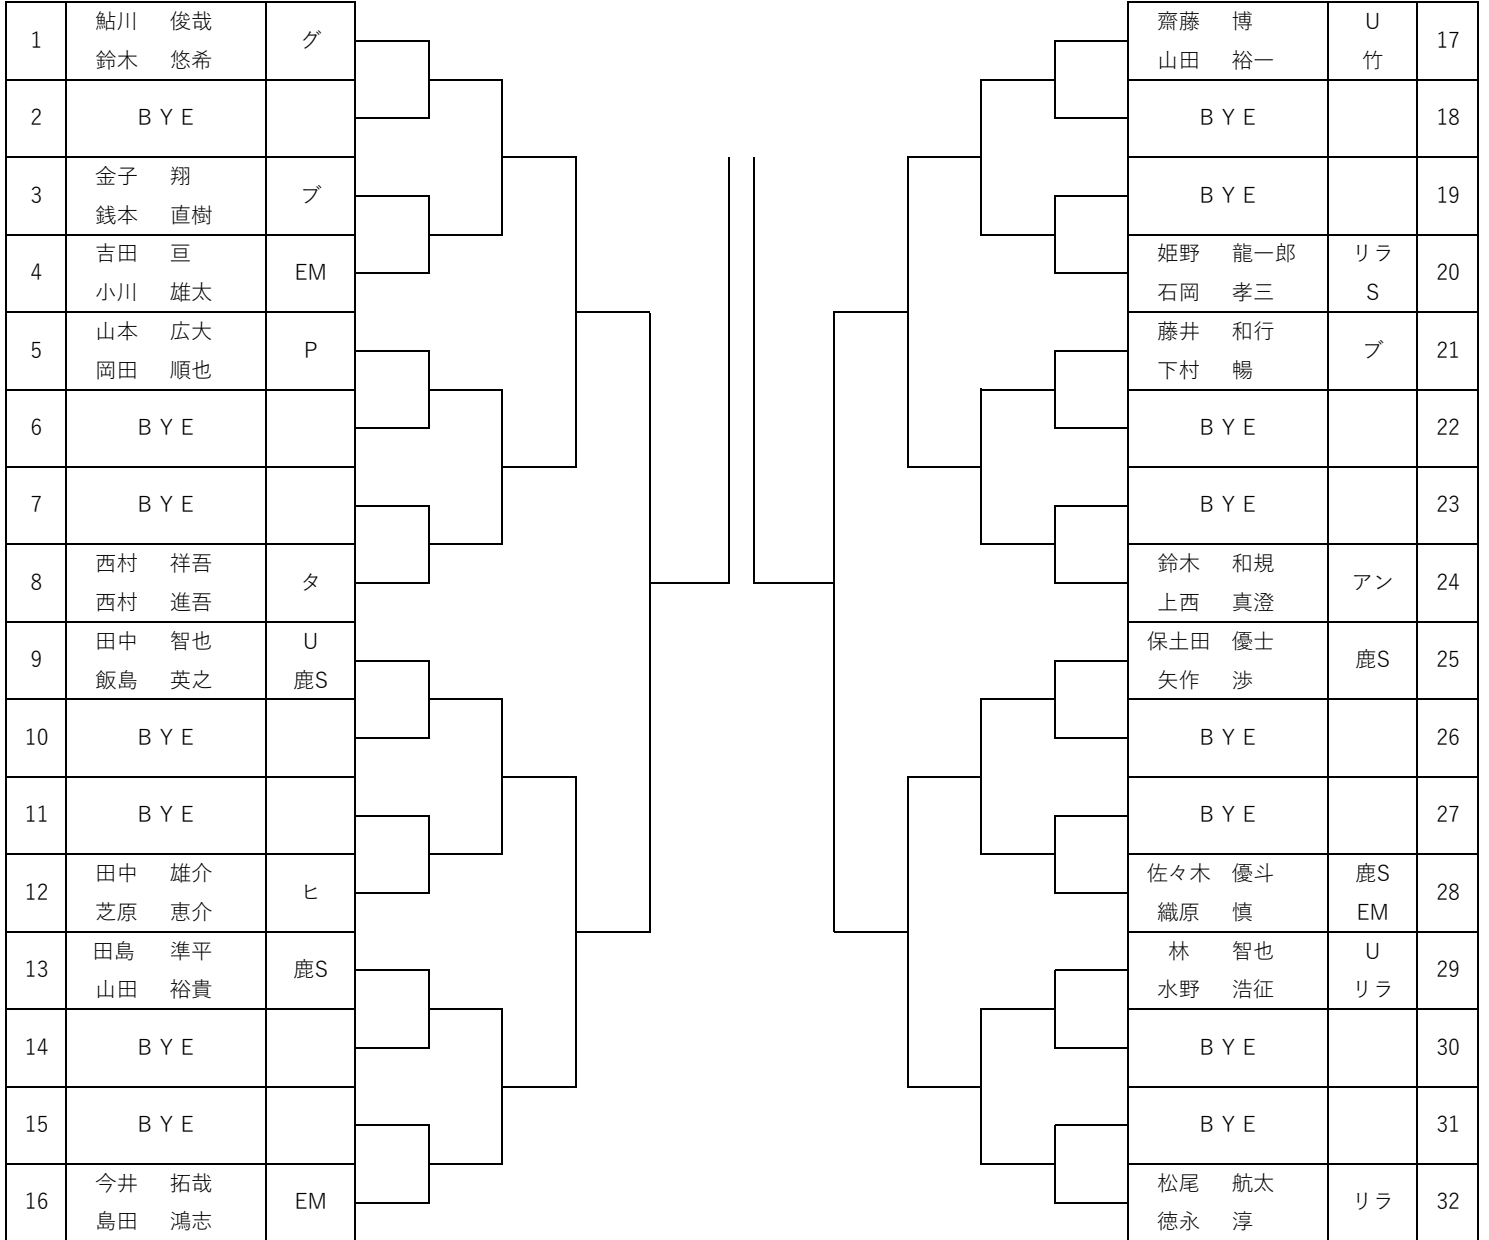

アダチダブルス大会 2024 男子オープンクラス

1R 2R 3R SF F SF 3R 2R 1R

優勝		
準優勝		
第三位		
第三位		

アダチダブルス大会 2024 男子Bクラス

1R 2R 3R SF F SF 3R 2R 1R

1	新田 将大 新田 一雅	西													宇田川 泰右 辻 健也	SL	17
2	BYE														BYE		18
3	村岡 俊介 前川 修	P													小林 輝之 平野 恭市	火	19
4	吉田 龍彦 諸節 将臣	リラ													今宮 清 高橋 友章	ば	20
5	筒井 真一 筒井 健介	SL													長嶋 省吾 小栗 和也	昭	21
6	BYE														安倍 貴大 新井 惣一朗	リラ イン	22
7	BYE														BYE		23
8	沖花 正佳 高垣 伸一	グ													大竹 秀央 片庭 源	グ	24
9	横川 裕忠 笠間 一隆	SL													宮下 和朋 田代 優	アン	25
10	BYE														BYE		26
11	加藤 洋介 稻田 楓	P													江頭 輝之 溝口 裕基	P	27
12	佐通 悟 吉野 一彦	リラ													鈴木 登志一 高橋 正典	ラ	28
13	村瀬 智也 小倉 秀史	アン													内田 賢宏 小林 鈴依	アン	29
14	吉武 哲宇 中谷 政史	s ブ													花井 一哉 黒野 秀和	ば 昭	30
15	BYE														BYE		31
16	吉本 俊策 倉本 勝巳	ば サ													高柳 剛之 下野 博	ク ネオ	32

優勝		
準優勝		
第三位		
第三位		

アダチダブルス大会 2024 男子Cクラス

1R 2R 3R SF F SF 3R 2R 1R

1	須賀 捷斗 須賀 健斗	西			池下 浩世 篠崎 勝	火	17	
2	BYE					BYE		18
3	澤井 義英 植田 真一	火				BYE		19
4	佐々木 雅裕 浅見 邦男	グ				山木 啓一郎 補陀 富士夫	P	20
5	小室 廣明 阿部 悟	ゴ P				宇田川 知幸 小林 豊	タ	21
6	BYE					桐淵 諒 横山 大城	S	22
7	BYE					BYE		23
8	山田 博之 山口 卓郎	P				浜野 博章 脇山 昇	ポ 火	24
9	池下 浩平 三田 日成	火 サ				青木 幸雄 豊島 重義	ゴ	25
10	BYE					BYE		26
11	渡邊 敏夫 土屋 俊治	西				BYE		27
12	園部 智也 松井 公佑	リラ				並木 雅彦 小室 均	ば	28
13	米澤 喜明 菊池 亮太	R				濱田 重雄 山崎 広市	ア	29
14	BYE					大山 直貴 大里 建治	ポ	30
15	BYE					BYE		31
16	有泉 康一 金 亨泰	ポ リラ				坂田 隆 秋山 隆	リラ	32

優勝		
準優勝		
第三位		
第三位		

アダチダブルス大会 2024 女子オープン

1R 2R SF F SF 2R 1R

1	矢花 美菜子 緑川 静香	ネオ 昭		服部 弥生 小宮 恵美子	ブ U	9
2	BYE			鈴木 令子 綿引 栄子	ば あ	10
3	永島 真紀 中川 敏恵	U		BYE		11
4	石川 歌純 中島 彩里	昭		池田 恵理 三好 由紀子	ヒ	12
5	内山 正子 平澤 紘子	ナ ブ		山田 由佳利 河野 智恵	ナ	13
6	高尾 奈穂 三井 実枝子	S		石原 真樹 工藤 零奈	EM	14
7	新井 あゆみ 鈴木 みのり	ネオ		BYE		15
8	植松 恵美 榎本 裕子	ヒ U		黒野 美詠子 秋田 友紀	昭	16

優勝		
準優勝		
第三位		
第三位		