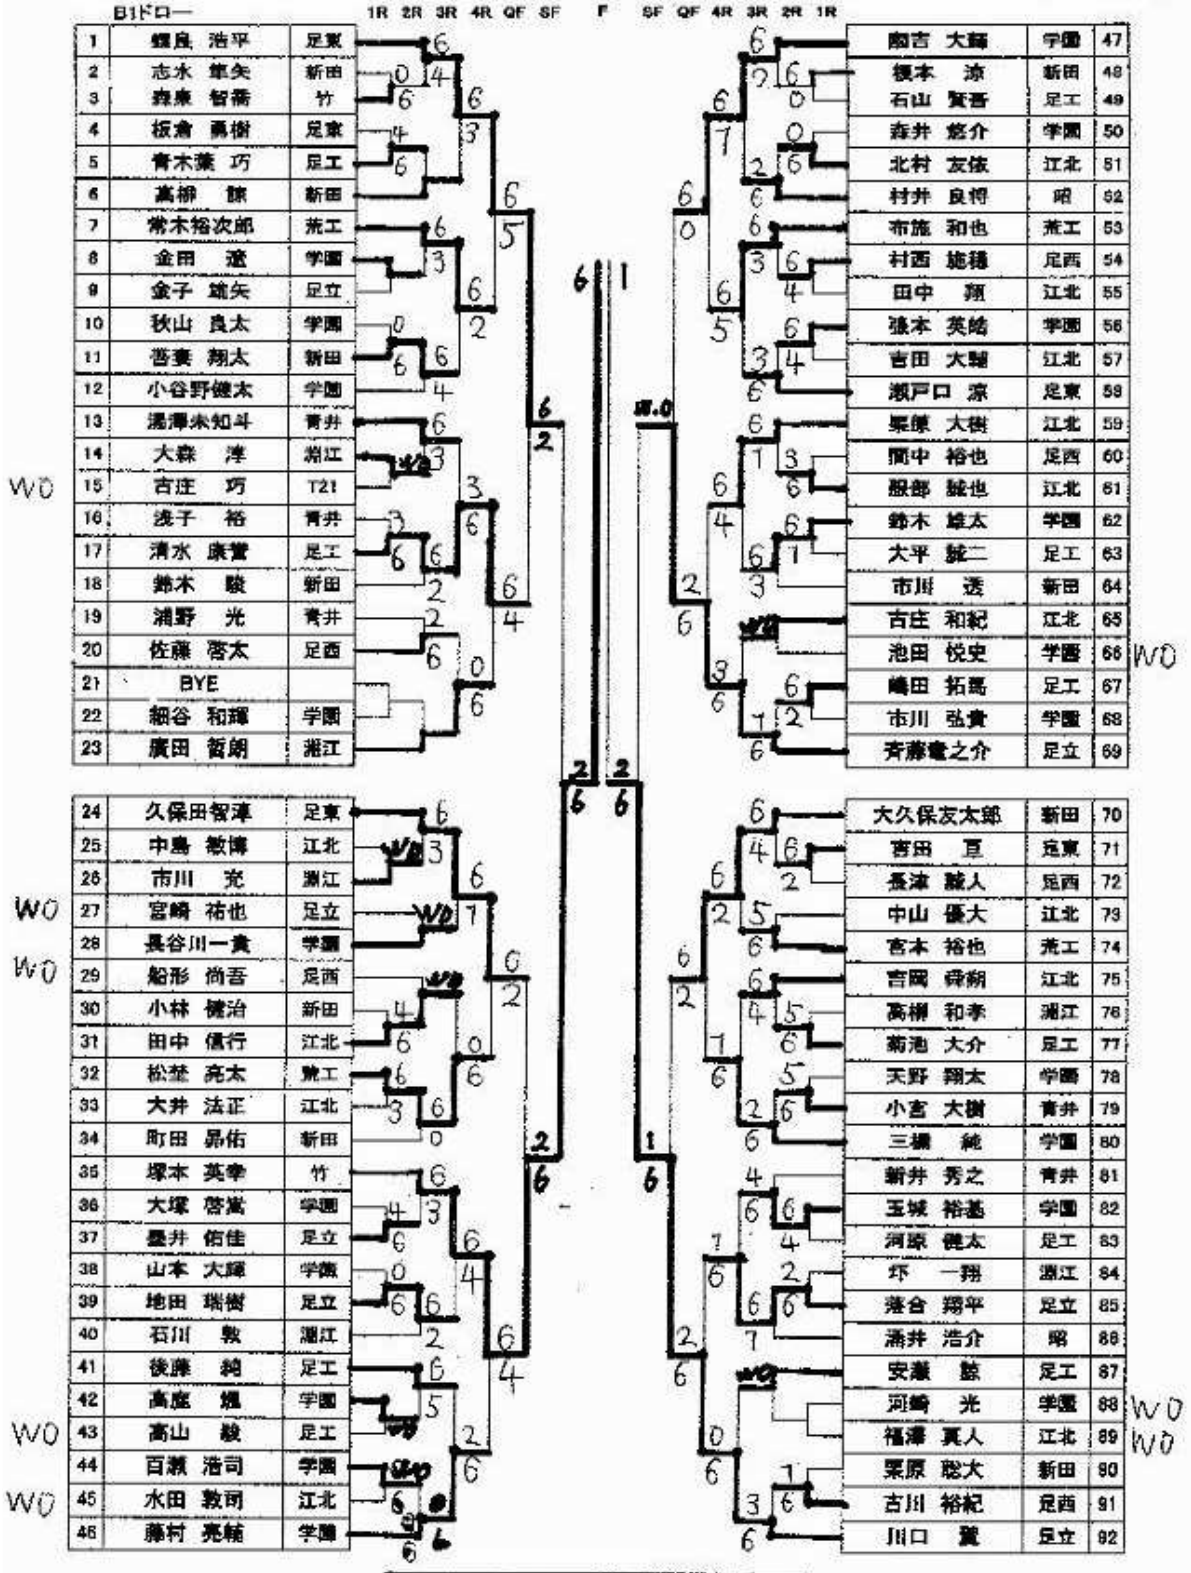

2008ジュニア大会

2008.8.18

優勝	塚本 英幸	竹
準優勝	川口 隼	足立
第三位	堀良 浩平	足東
第三位	斎藤 竜之介	足立

優勝	中澤 秀麻	学園中
準優勝	伊藤 光洋	足東
第三位	小林 博貴	江北
第四位	...	...

97	中西 博志	足立
98	並木 宏之	新田
99	永井 佑一	足東
100	中玉利雄一	桐生
101	藤橋 史人	学園中
102	河合 亮	十四中
103	藤原 涼介	学園中
104	渡辺 直紀	足工
105	山森 健司	学園中
106	左近 俊貴	江北
107	寺澤 紀彦	学園中
108	中澤 裕貴	足立
109	渡 夏輝	青井
110	須藤 暎	湘江
111	池田 晴希	足西
112	伊藤 光生	十四中
113	斉藤 敬佳	学園中
114	武藤 優	湘江
115	高橋崇太郎	学園中
116	越 一輝	足立
117	星松 拓弥	学園中
118	水淵 功誠	西保小
119	岸 祐介	東鳥根
120	水口 裕貴	満原中