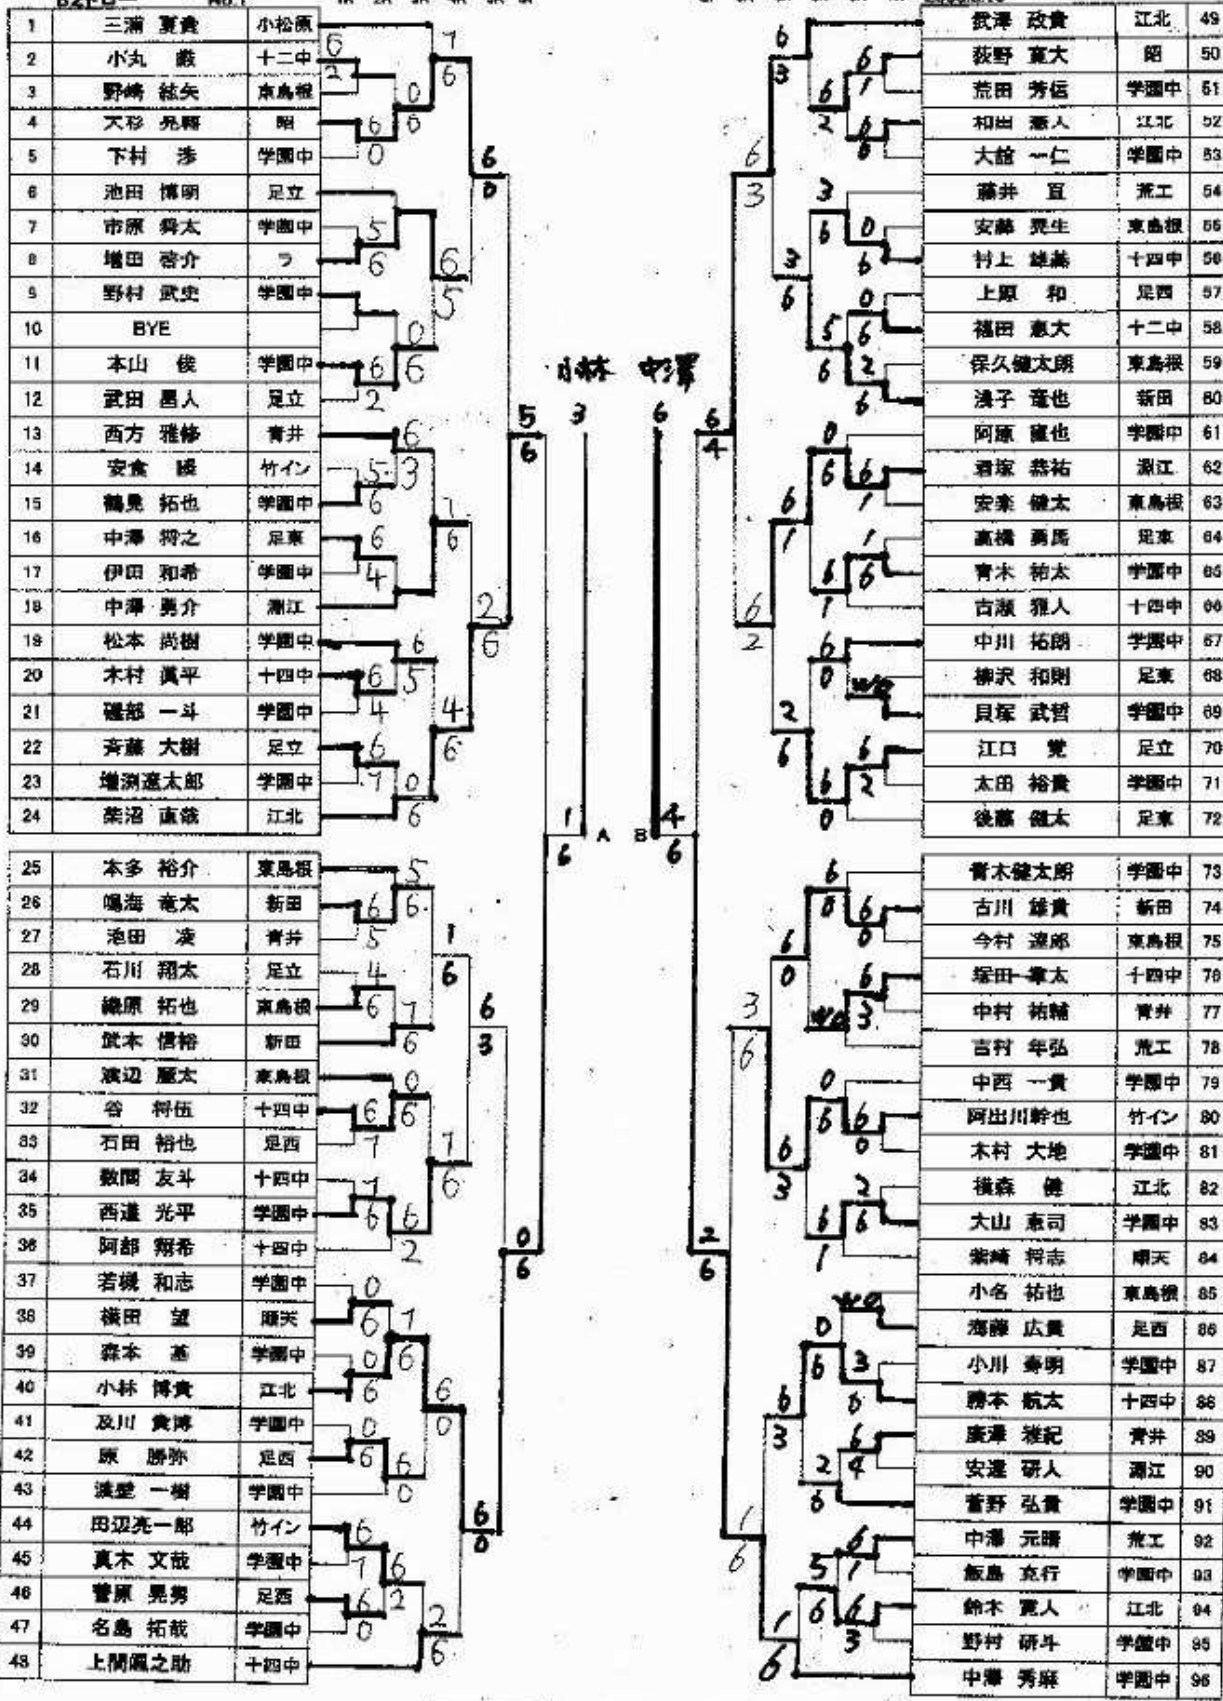

2008ジュニア大会

2008.8.18

優勝	塚本 英幸	竹
準優勝	川口 隼	足立
第三位	堀良 浩平	足東
第三位	斎藤 竜之介	足立

優勝	中澤 秀麻	学園中
準優勝	伊藤 光洋	足東
第三位	小林 博貴	江北
第四位	...	...

97	中西 博志	足立
98	並木 宏之	新田
99	永井 佑一	足東
100	中玉利雄一	桐生
101	藤橋 史人	学園中
102	河合 亮	十四中
103	藤原 涼介	学園中
104	渡辺 直紀	足工
105	山森 健司	学園中
106	左近 俊貴	江北
107	寺澤 紀彦	学園中
108	中澤 裕貴	足立
109	渡 夏輝	青井
110	須藤 暎	湘江
111	池田 晴希	足西
112	伊藤 光生	十四中
113	斉藤 敬佳	学園中
114	武藤 優	湘江
115	高橋崇太郎	学園中
116	越 一輝	足立
117	星松 拓弥	学園中
118	水淵 功誠	西保小
119	岸 祐介	東鳥根
120	水口 裕貴	満原中