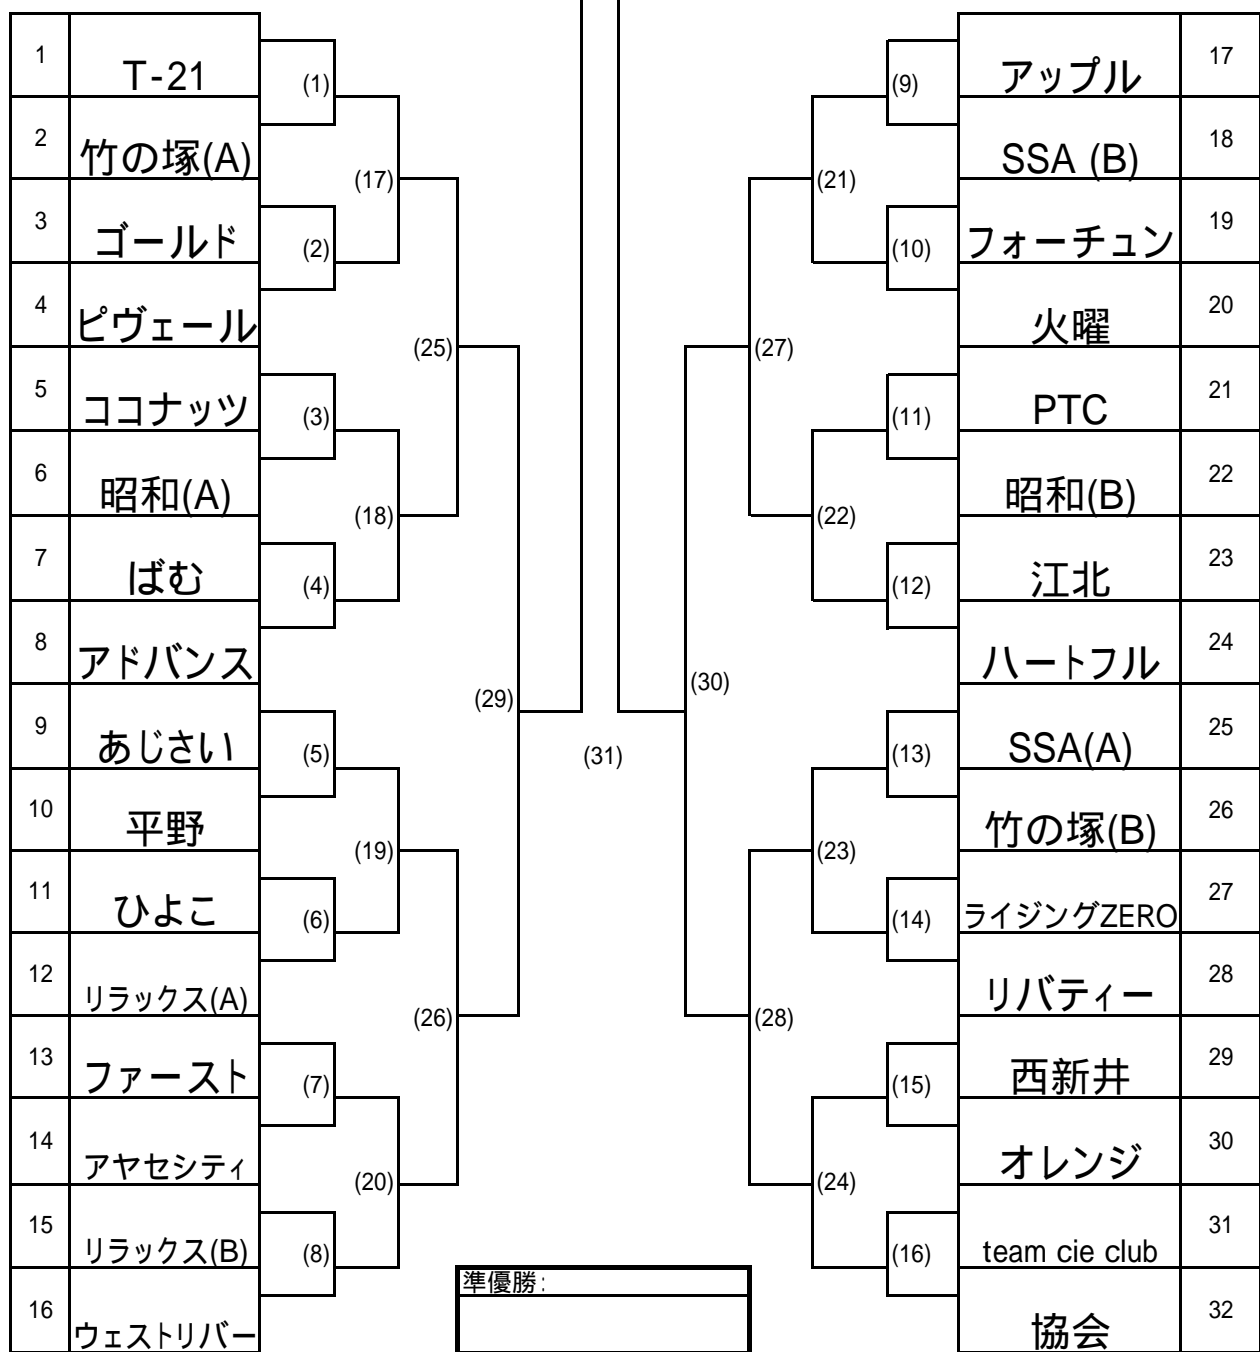

集合時間 選手集合時間は、次の通りです。()内数字は、試合番号です。
 試合番号 (1)~(8)は 8:50 (9)~(16)は10:00

優勝 :

準優勝 :