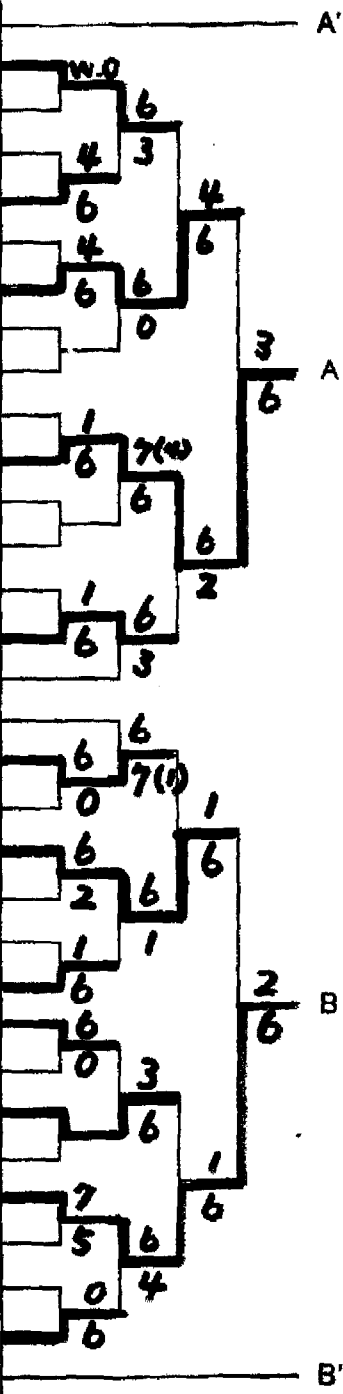

2007 シングルス 女子

1R 2R 3R 4R

4R 3R 2R 1R

1	小島 笑子	フ
2	春日 麻里	リラ
3	今井 由香	ラ
4	山本 睦美	リラ
5	川名美智子	フォ
6	宇多 典子	火
7	照屋由利香	フォ
8	白鞘 恵代	
9	BYE	
10	安藤 康子	ウエ
11	新田美佐子	西
12	佐藤 晴世	区
13	星野 英子	あ
14	新小田達代	フ
15	塩川 弘美	
16	小柴 公子	TCC
17	小倉美奈子	昭
18	氏家 和美	ハ
19	渡辺 和代	昭
20	南出 牧子	ウエ
21	森 久代	S
22	倉内貴久英	ヒ
23	有賀美佐子	フォ
24	藤澤 美玲	オ
25	小俣みずほ	江
26	木田 和子	区
27	BYE	
28	小島 正美	リラ
29	五郎丸佳子	S
30	竹中 紀子	ヒ
31	阿田川理重	昭
32	川崎久美栄	TCC

神田 紗代里	竹	33
池田 恵理		34
久保田千恵子	江	35
鈴木友紀恵	リラ	36
金子 操	ラ	37
森田万里代	リラ	38
北原 良子	ラ	39
高橋 安奈	フ	40
高橋 祐子	S	41
BYE		42
綿引 栄子	あ	43
柿沼佳奈子	リラ	44
関口美奈子	S	45
宇田川初恵	オ	46
高林 礼子		47
永富 徳子		48
石井 和子	S	49
三五 寛子	リラ	50
山崎由利子	ゴ	51
板垣 良恵	火	52
元芳真理子	S	53
本間 明美	アッ	54
千葉 早苗	あ	55
神原 良江		56
白井奈津子		57
山本 庸子	平	58
木村あつ子	立	59
山崎記代美	区	60
長谷部秀子	S	61
前川 和子	ウエ	62
飛田由美子	あ	63
佐藤 紀子	S	64

竹ノ塚コート

江北コート

※2日目の試合です

A'	小島 笑子	フ
A	新田美佐子	西
B	小島 正美	リラ
B'	川崎久美栄	TCC