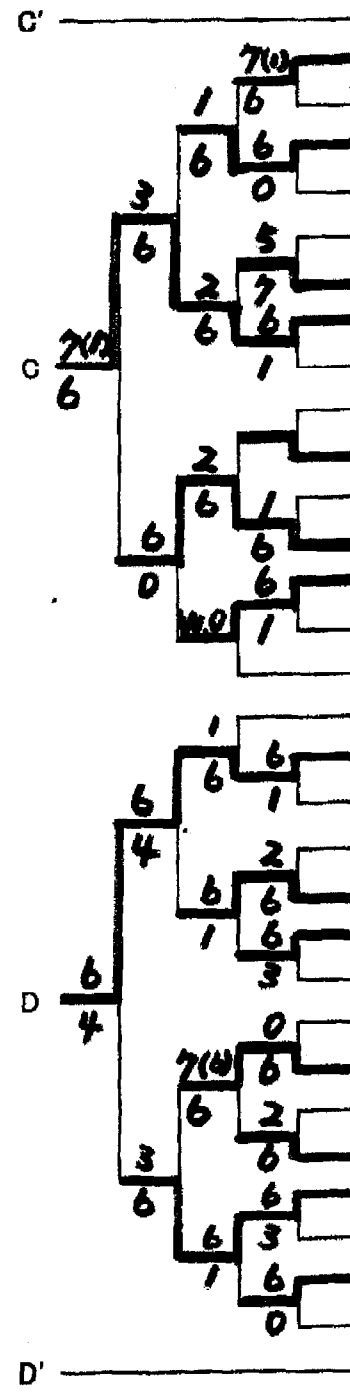

2007 シングルス 女子

1R 2R 3R 4R

4R 3R 2R 1R

1	小島 笑子	フ
2	春日 麻里	リラ
3	今井 由香	ラ
4	山本 睦美	リラ
5	川名美智子	フォ
6	宇多 典子	火
7	照屋由利香	フォ
8	白鞘 恵代	
9	BYE	
10	安藤 康子	ウエ
11	新田美佐子	西
12	佐藤 晴世	区
13	星野 英子	あ
14	新小田達代	フ
15	塩川 弘美	
16	小柴 公子	TCC
17	小倉美奈子	昭
18	氏家 和美	ハ
19	渡辺 和代	昭
20	南出 牧子	ウエ
21	森 久代	S
22	倉内貴久英	ヒ
23	有賀美佐子	フォ
24	藤澤 美玲	オ
25	小俣みずほ	江
26	木田 和子	区
27	BYE	
28	小島 正美	リラ
29	五郎丸佳子	S
30	竹中 紀子	ヒ
31	阿田川理重	昭
32	川崎久美栄	TCC

神田 紗代里	竹	33
池田 恵理		34
久保田千恵子	江	35
鈴木友紀恵	リラ	36
金子 操	ラ	37
森田万里代	リラ	38
北原 良子	ラ	39
高橋 安奈	フ	40
高橋 祐子	S	41
BYE		42
綿引 栄子	あ	43
柿沼佳奈子	リラ	44
関口美奈子	S	45
宇田川初恵	オ	46
高林 礼子		47
永富 徳子		48
石井 和子	S	49
三五 寛子	リラ	50
山崎由利子	ゴ	51
板垣 良恵	火	52
元芳真理子	S	53
本間 明美	アッ	54
千葉 早苗	あ	55
神原 良江		56
白井奈津子		57
山本 庸子	平	58
木村あつ子	立	59
山崎記代美	区	60
長谷部秀子	S	61
前川 和子	ウエ	62
飛田由美子	あ	63
佐藤 紀子	S	64

竹ノ塚コート

江北コート

※2日目の試合です

A'	小島 笑子	フ
A	新田美佐子	西
B	小島 正美	リラ
B'	川崎久美栄	TCC