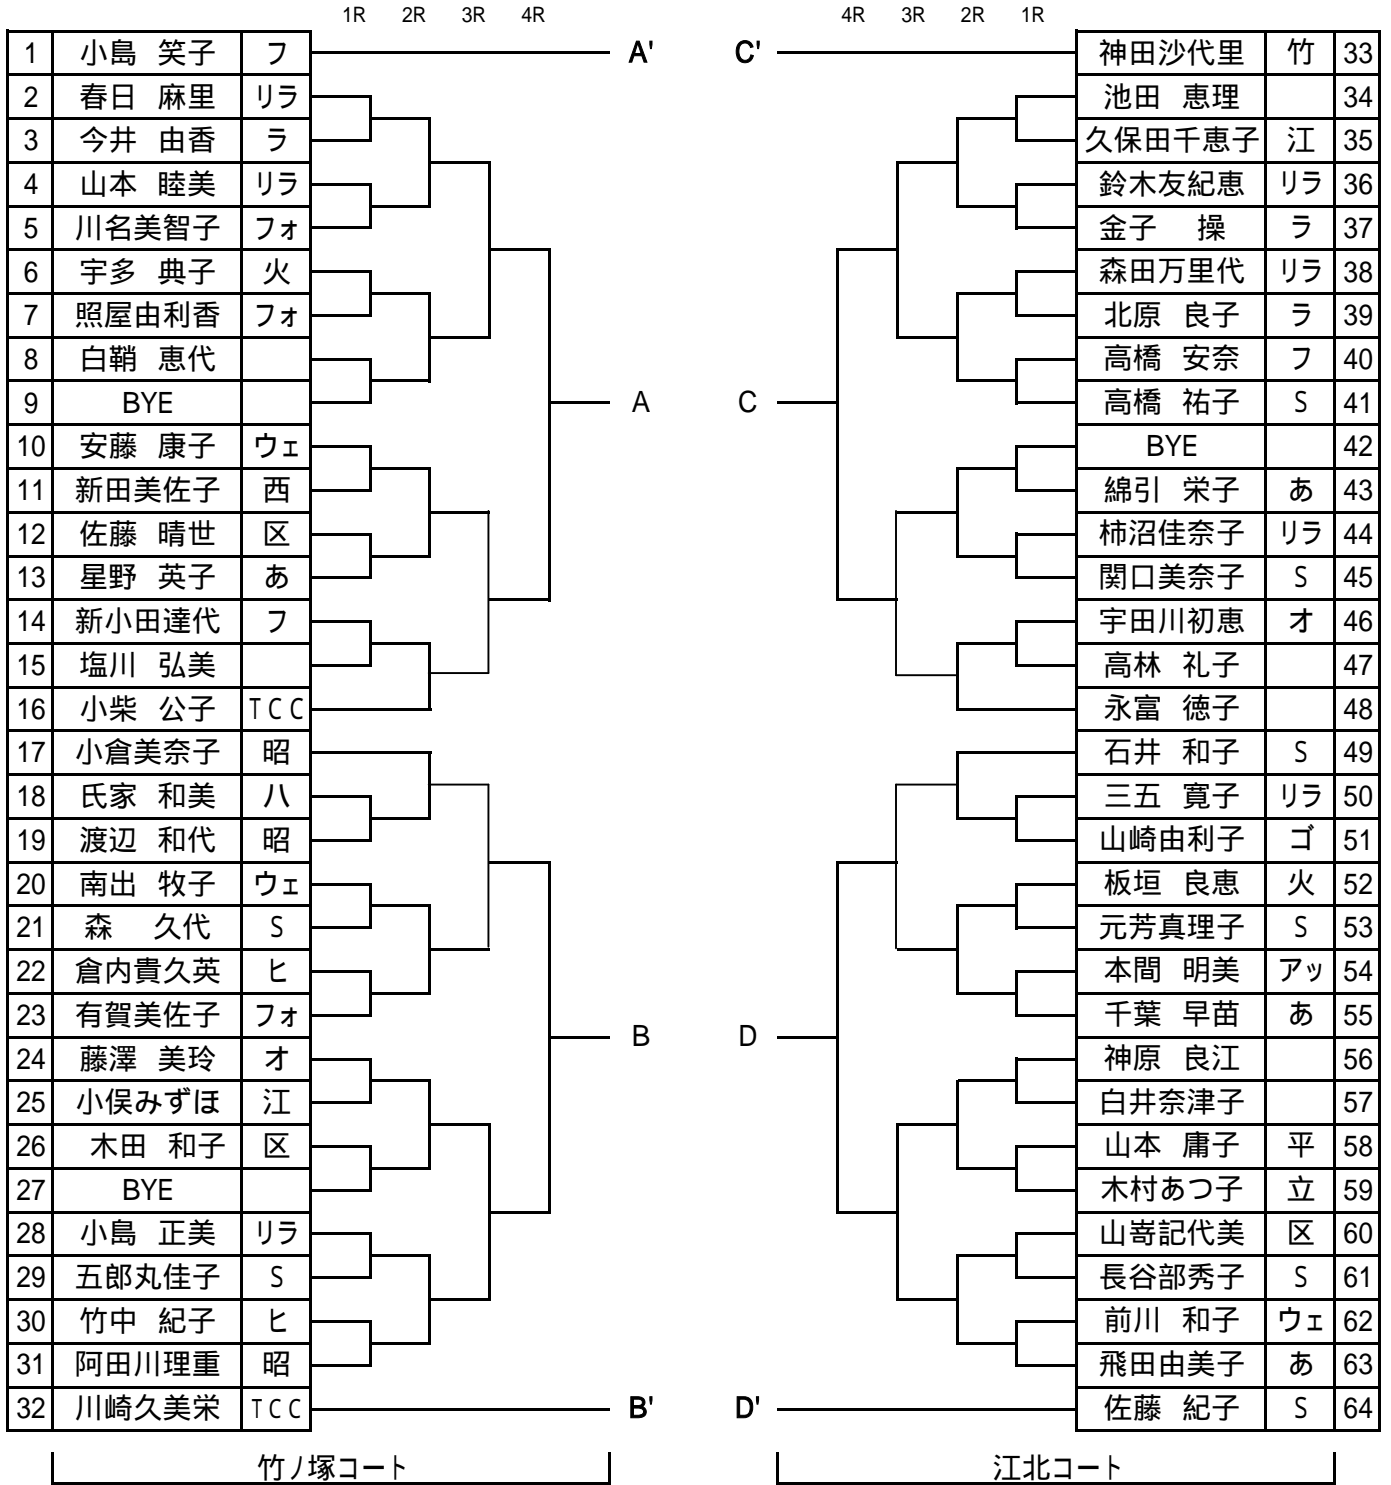

2007 シングルス 女子

2日目の試合です