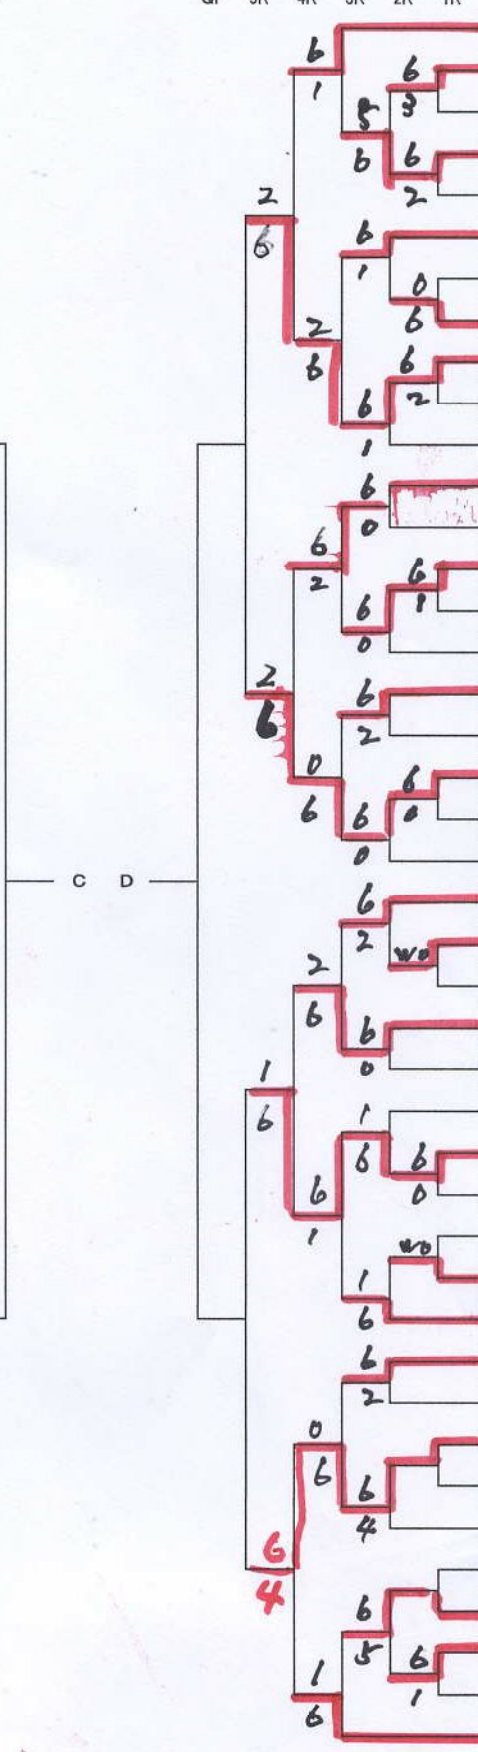

2007 足立区民大会(ジュニア大会)B2 No.2

1R 2R 3R 4R 5R QF

QF 5R 4R 3R 2R 1R

85	北村 友依	江北
86	井川 拓也	千桜堤中
87	黒木 貴紀	足立
88	三浦 夏貴	五中
89	後藤 啓太	学園中
90	田中 皓	荒商
91	坂平 勇太	足立
92	宮藤 康了	竹イン
93	新井 秀之	青井
94	小林 洋道	足西
95	平井 隆哉	学園中
96	阿出川 幹也	竹イン
97	川崎 智裕	学園中
98	志水 隼矢	新田
99	青木 健太郎	学園中
100	BYE	
101	松本 尚樹	学園中
102	市川 透	新田
103	大越 将貴	足立
104	田辺 亮一郎	淵江中
105	張本 英皓	学園中
106	榎本 涼	新田
107	増淵 遼太郎	学園中
108	安楽 健太	東島中
109	北原 隆太	青井
110	小林 博貴	東島中
111	安倍 拓哉	学園中
112	佐藤 優太	荒商
113	中馬 崇浩	学園中
114	中山 優大	江北
115	久保田 智涼	足東
116	菊地 大介	足工
117	金子 雄矢	足立
118	小桜 大樹	江北
119	斉木 秀悟	学園中
120	魯 粲熙	東島中
121	中村 麟太郎	学園中
122	外崎 皓	東島中
123	鶴見 拓也	学園中
124	古川 裕紀	足西
125	岡野 純平	学園中
126	田中 亮	学園

玉城 裕基	学園中	127
町田 昂佑	新田	128
森下 雄貴	学園中	129
佐藤 啓太	足西	130
中川 拓朗	学園中	131
清水 康誉	足工	132
蛭田 邦宏	足立	133
古庄 和紀	江北	134
吉田 亘	足東	135
中島 敏博	江北	136
崎田 隼平	足立	137
大久保 友太郎	新田	138
畠山 裕	学園中	139
田中 信行	江北	140
鹿倉 泰佑	学園中	141
栗原 聡太	新田	142
北川 一樹	学園中	143
佐藤 奨平	東島中	144
斉藤 竜之介	足立	145
間中 裕也	足西	146
田中 博成	学園中	147
米本 仁	六中	148
大原 健一	学園中	149
安食 瞬	東島中	150
湯澤 未知斗	青井	151
君塚 恭祐	東島中	152
山本 大輝	学園中	153
成瀬 令紀	SSA	154
本山 俊	学園中	155
花城 尚太	ぼむ	156
小宮 大樹	青井	157
菊地 将司	荒商	158
宮崎 祐也	足立	159
嶋田 隼也	足工	160
市川 充	淵江	161
BYE		162
西道 光平	学園中	163
BYE		164
青木 悠太郎	学園中	165
中澤 勇介	東島中	166
飯島 克行	学園中	167
涌井 浩介	昭和	168