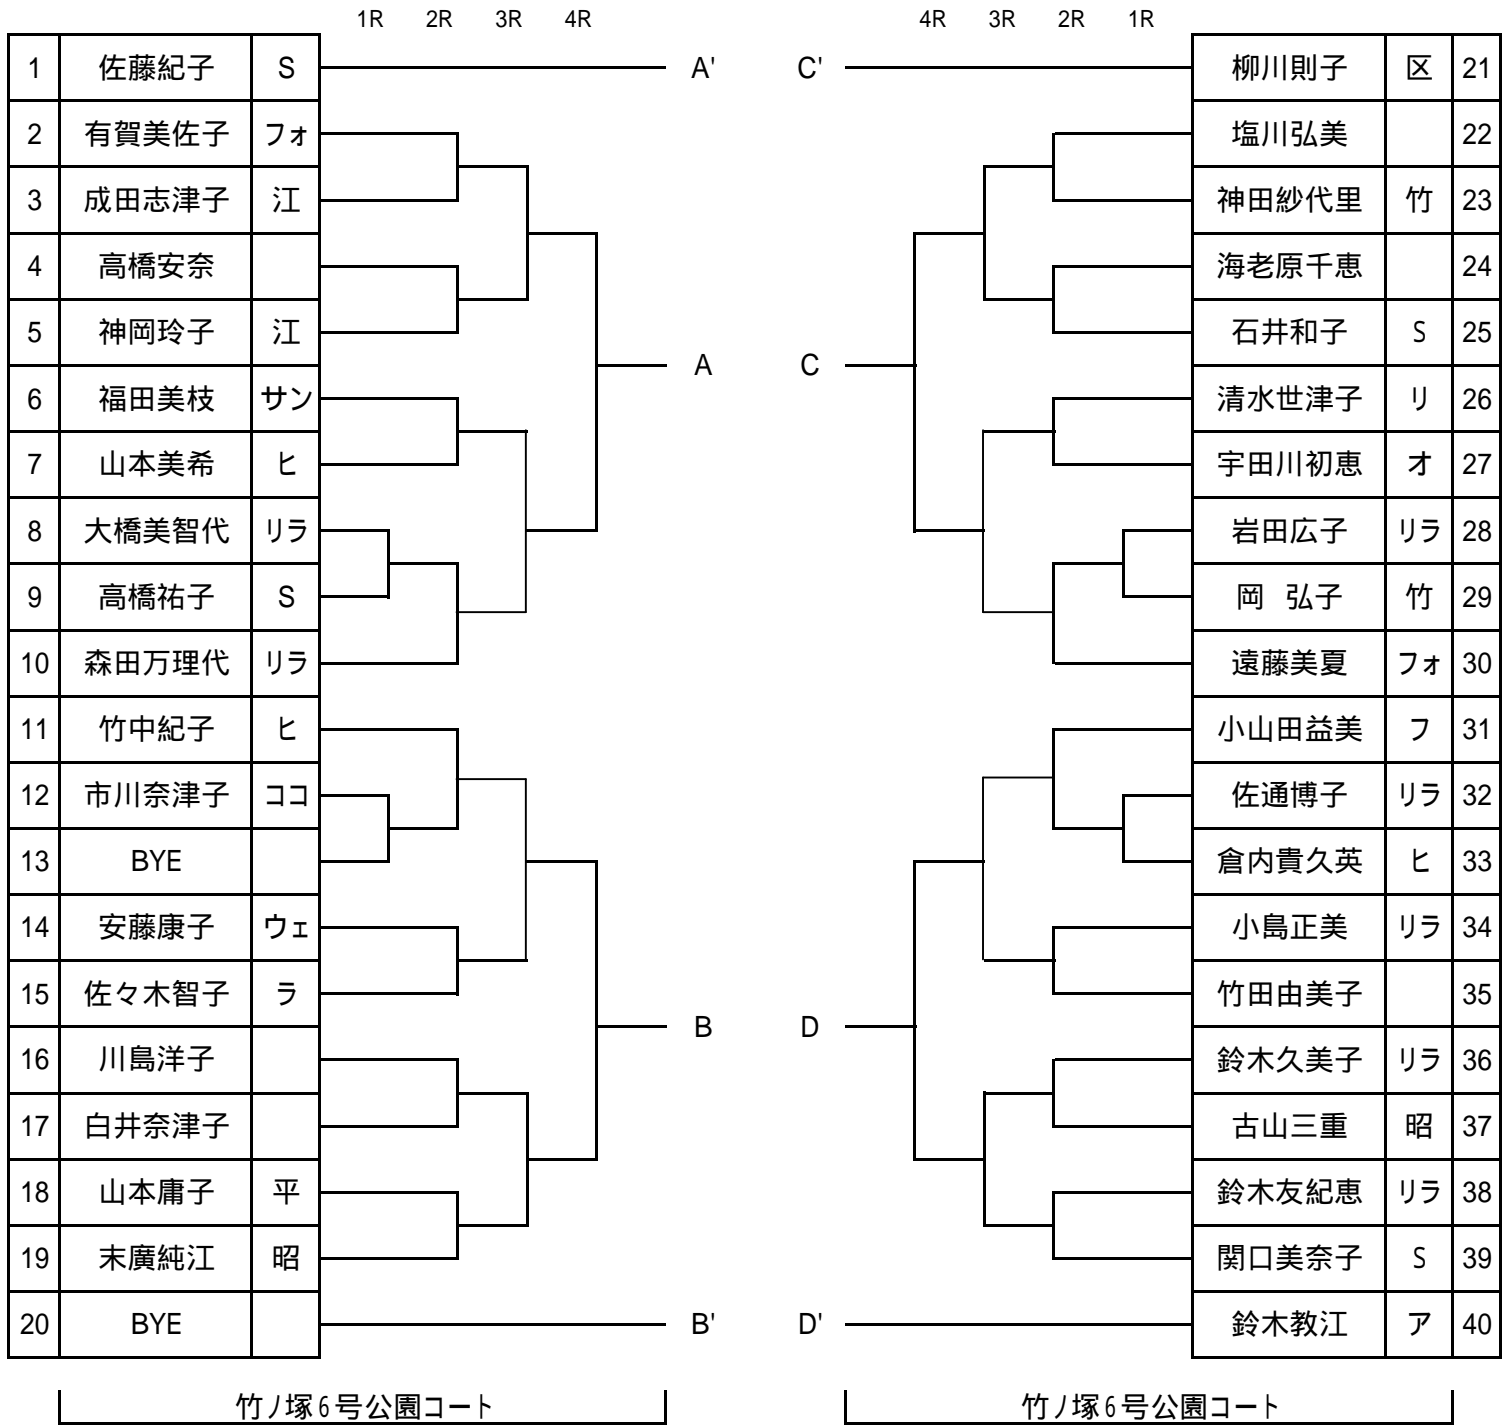

06' シングルス(女子)

優 勝		
準優勝		
第三位		
第三位		
BEST 8		
BEST 8		
BEST 8		
BEST 8