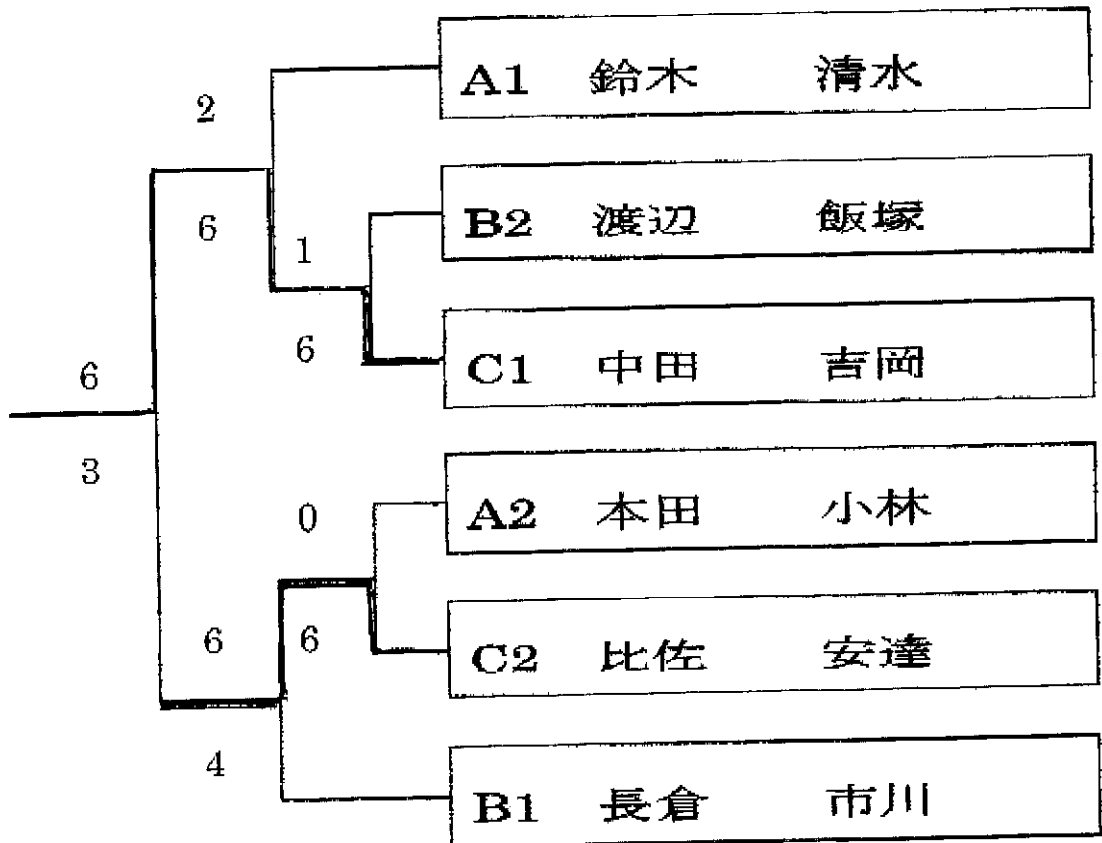

2006 ベテラン大会男子・女子リーグ戦

男子ベテラン【予選リーグ】

A	1	2	3	勝敗
1鈴木 清水		6 - 1	6 - 2	1
2大島 石川	1 - 6		5 - 6	3
3本田 小林	2 - 6	6 - 5		2

B	1	2	3	勝敗
1西澤 片山		3 - 6	1 - 6	3
2渡辺 飯塚	6 - 3		5 - 6	2
3長倉 市川	6 - 1	6 - 5		1

C	1	2	3	4
1村越 松坂		0 - 6	1 - 6	
2中田 吉岡	6 - 0			6 - 0
3比佐 安達	6 - 1			6 - 2
4伊藤 望月		0 - 6	2 - 6	

## 男子1位.2位トーナメント