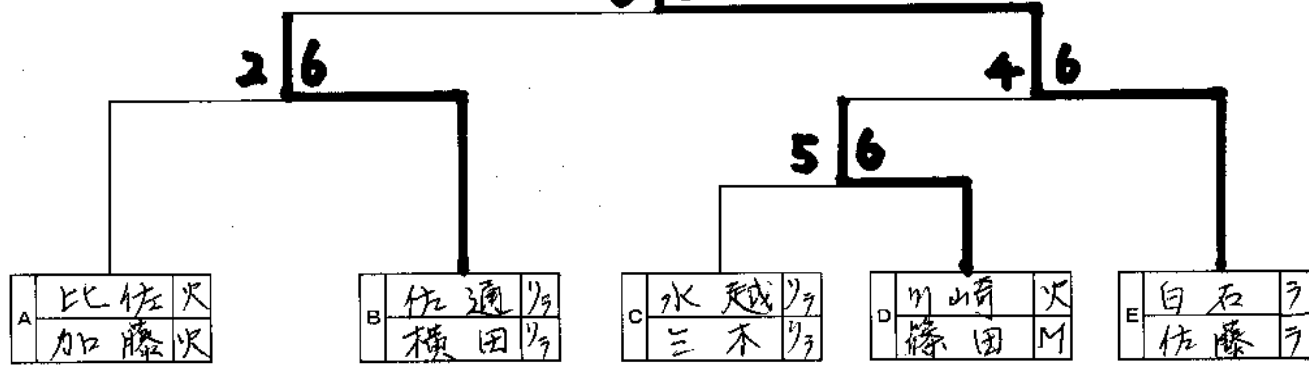

Eグループ

		佐々木昭	ナ	白石三穂	ラ	順位
		小澤 喬	ナ	佐藤 昭	ラ	
佐々木昭	ナ	0-6		2		
小澤 喬	ナ					
白石三穂	ラ	6-0		1		
佐藤 昭	ラ					

チャレンジカップ男子決勝トーナメント

1位グループ 優勝	
白石	ラ
佐藤	ラ

2位グループ 優勝	
阿曾	ハ
高木	ハ

3位グループ 優勝	
鈴木	ハ
井田	ハ

1位グループ

5 | 6