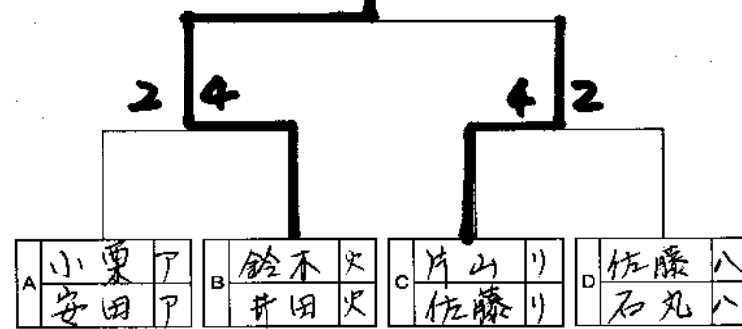

チャレンジカップ男子決勝トーナメント

1位グループ 優勝	
白石	ラ
佐藤	ラ

2位グループ 優勝	
阿曾	ハ
高木	ハ

3位グループ 優勝	
鈴木	ハ
井田	ハ

1位グループ

5 | 6

2位グループ

3 | 4

3位グループ

4 | 0