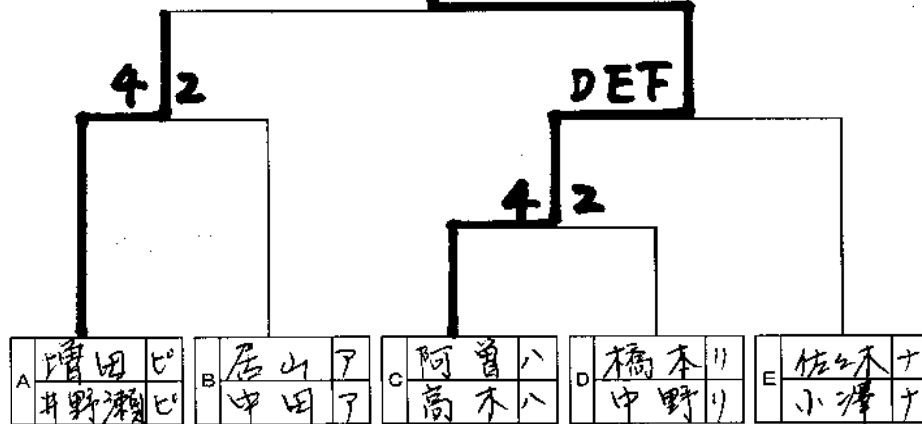

チャレンジカップ男子決勝トーナメント

1位グループ 優勝	
白石	ラ
佐藤	ラ

2位グループ 優勝	
阿曾	ハ
高木	ハ

3位グループ 優勝	
鈴木	ハ
井田	ハ

1位グループ

5 | 6

2位グループ

3 | 4

3位グループ

4 | 0