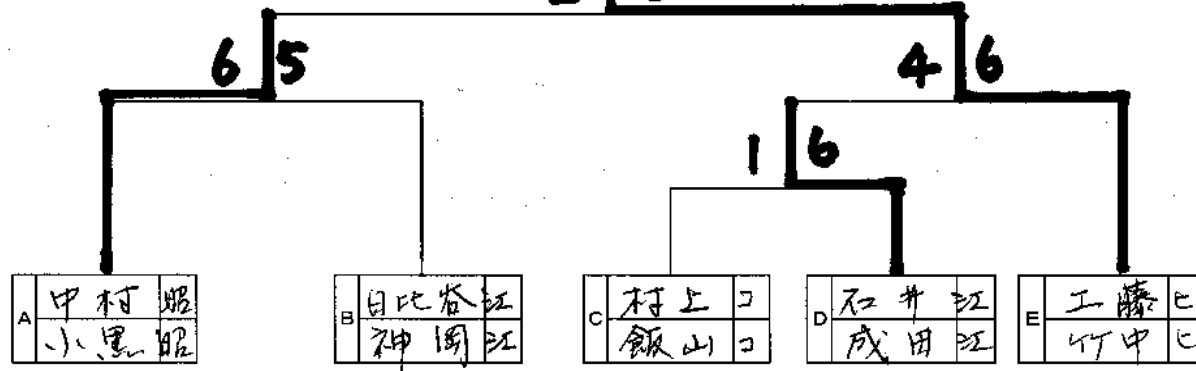

チャレンジカップ女子決勝トーナメント

1位グループ 優勝	
工藤	ヒ
竹中	ヒ

2位グループ 優勝	
千葉	あ
甲村	平

3位グループ 優勝	
佐通	リ
大井	あ

1位グループ
2 | 6

2位グループ

3位グループ