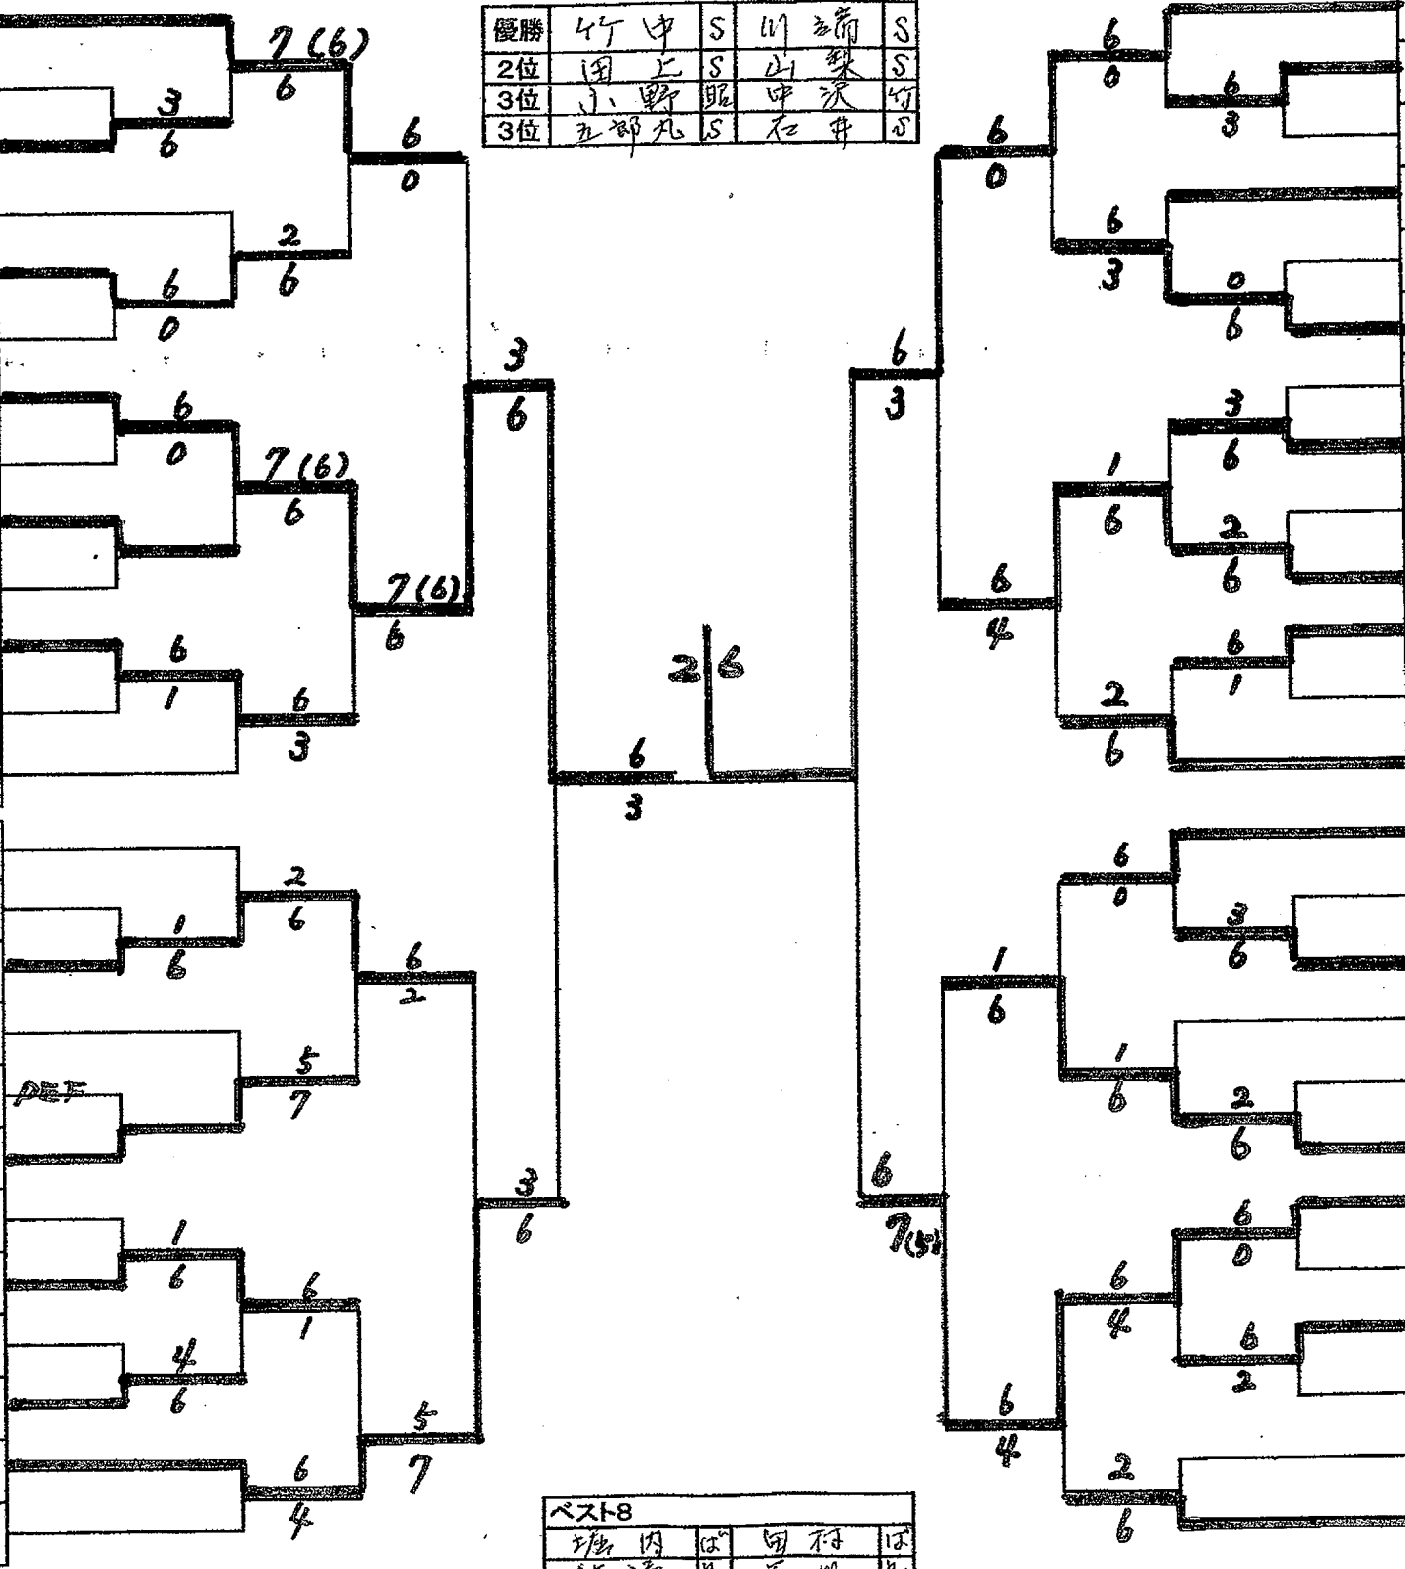

足立レディーストーナメント 本選ドロー表 2005

1-1	堀内、田村	ほ
14	正木、杉本	
2-1	吉原、白石	
3-1	鈴木(明)、川角	リヲ
15	中村、小林	ヲ
16	大井、大井	あ
4-1	田上、山梨	S
17	石見、太田	
5-1	松本、藤原	江
18	松本、香藤	
6-1	藤倉、片野	TCC
19	田島、福田	サン
7-1	丸小野、金子	ヲ
8-1	中村、小黑	昭
20	末廣、石山	昭
21	佐通、石川	リヲ
9-1	堀内、木村	
22	日谷、香藤	江
10-1	青木、下山	ほヲ
23	大庫、能田	あ
11-1	大橋、山田	リヲ
24	右庄、戸羽	リヲ
25	高橋、佐藤	リヲ
12-1	五郎丸、石井	S
13-1	石川、今村	あ才

優勝	竹中	S	川端	S
2位	田上	S	山梨	S
3位	小野	昭	中次	リヲ
3位	五郎丸	S	石井	S

ベスト8			
堀内	ほ	田村	ほ
佐通	リヲ	石川	リヲ
南波		元芳	
森	S	長谷部	S

竹中、川端	S	14-1
久松、松田	江	1
木下、豊田	リヲ	2
矢崎、八田		15-1
若林、小木		3
増田、鎌滝	昭ヲ	16-1
佐藤、野々口	火	4
富田、外池	才	17-1
相原、稻持		5
南波、元芳		18-1
名倉、水嶋		6
永富、高林		7
宇田、岡村	火	19-1
石田、高野	TCC	20-1
楢村、郡	才	8
加藤、加藤	リヲ	21-1
千葉、並木	あ	9
長岡、小原		10
森、長谷部	S	11
小野、中次	昭ヲ	22-1
山口、佐藤		12
武藤、真野	コ	23-1
小池、石倉	リヲ	13
小原次、小池	才	24-1
小島、塚本	ヲ	25-1