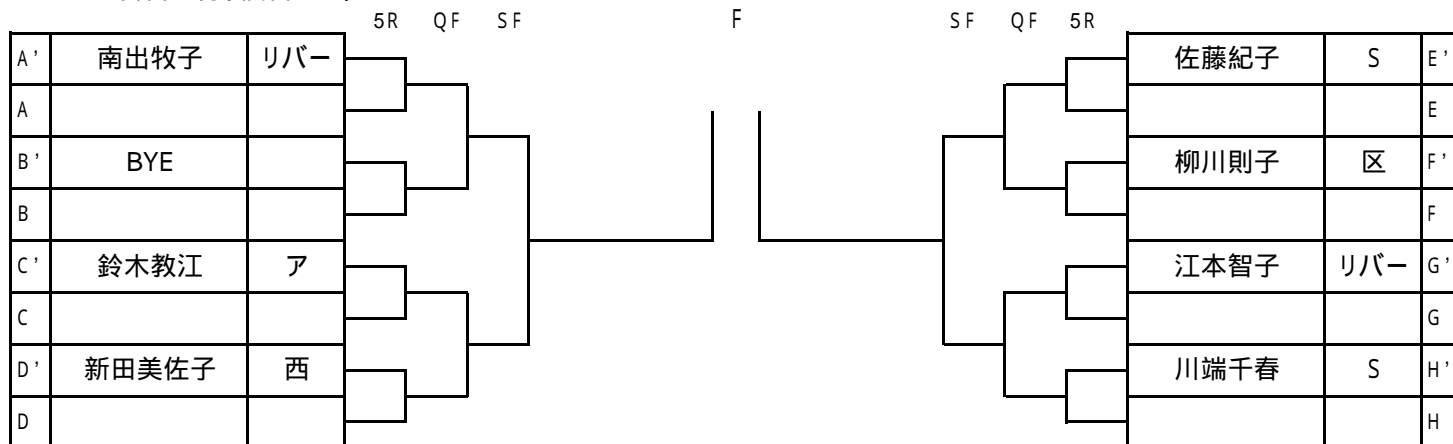

一般女子シングルス

2004.3.14

2日目に行う試合です。

| | | | | | |
|-----|--|--|-----|--|--|
| 優勝 | | | 第三位 | | |
| 準優勝 | | | 第三位 | | |

一般女子シングルス

2004.3014

| | | | 1R | 2R | 3R | 4R | | | | 4R | 3R | 2R | 1R | | | |
|----|-------|-----|-------|----|----|----|----|----|-------|----|----|----|-------|-----|----|--|
| 45 | 佐藤紀子 | S | ----- | | | | E' | G' | ----- | | | | 江本智子 | リバー | 67 | |
| 46 | 竹田由美子 | | | | | | | | | | | | 白井奈津子 | | 68 | |
| 47 | 星野英子 | | | | | | | | | | | | 加藤朝子 | リラ | 69 | |
| 48 | 松尾みどり | サン | | | | | | | | | | | BYE | | 70 | |
| 49 | 丸岡よしえ | T | | | | | | | | | | | 藤倉敏美 | TCC | 71 | |
| 50 | 木島聖子 | SSA | | | | | | | | | | | 山崎理絵 | | 72 | |
| 51 | 小俣みずほ | 江 | | | | | E | G | | | | | 朝比奈裕子 | あ | 73 | |
| 52 | 新小田達代 | ファ | | | | | | | | | | | 武藤節子 | コ | 74 | |
| 53 | 森田万理子 | リラ | | | | | | | | | | | 細田桂子 | リラ | 75 | |
| 54 | 本間明美 | アッ | | | | | | | | | | | 小山田益美 | ファ | 76 | |
| 55 | 木下さゆり | リラ | | | | | | | | | | | 佐通博子 | リラ | 77 | |
| | | | | | | | | | | | | | | | | |
| 56 | 木村あつ子 | 立 | | | | | | | | | | | 福島ミエ子 | リ | 78 | |
| 57 | 杉田明子 | リラ | | | | | | | | | | | 小島正美 | リラ | 79 | |
| 58 | 岩田広子 | | | | | | | | | | | | 篠崎法子 | | 80 | |
| 59 | 神岡玲子 | 江 | | | | | | | | | | | 高橋祐子 | | 81 | |
| 60 | 石井和子 | SSA | | | | | | | | | | | 山本康子 | | 82 | |
| 61 | 山崎陽子 | | | | | | F | H | | | | | 矢沢邦子 | T | 83 | |
| 62 | 柴垣やす子 | リ | | | | | | | | | | | 一戸千代 | ファ | 84 | |
| 63 | 宇田典子 | 火 | | | | | | | | | | | 関根智江子 | リラ | 85 | |
| 64 | 鎌滝美枝子 | 竹 | | | | | | | | | | | 松本吉映 | 昭 | 86 | |
| 65 | 岡部幸子 | 江 | | | | | | | | | | | 西山由紀子 | リラ | 87 | |
| 66 | 柳川則子 | 区 | ----- | | | | F' | H' | ----- | | | | 川端千春 | S | 88 | |

江北テニスコート

竹の塚6号公園テニスコート

試合結果の記録に関し、不戦勝をDEF勝ちとしている事例が多いが、正しくは、次のように記録する。

1. デフォルト(Default).....試合開始後、選手の不始末によって失格となった場合。

A 6-3 3-1 Default (DE でも良い) B

2. リタイア(Retire).....試合開始後、病気、ケガなどにより、試合続行が不可能になったとき。

A 4-6 2-2 Retire (RETでも良い) B