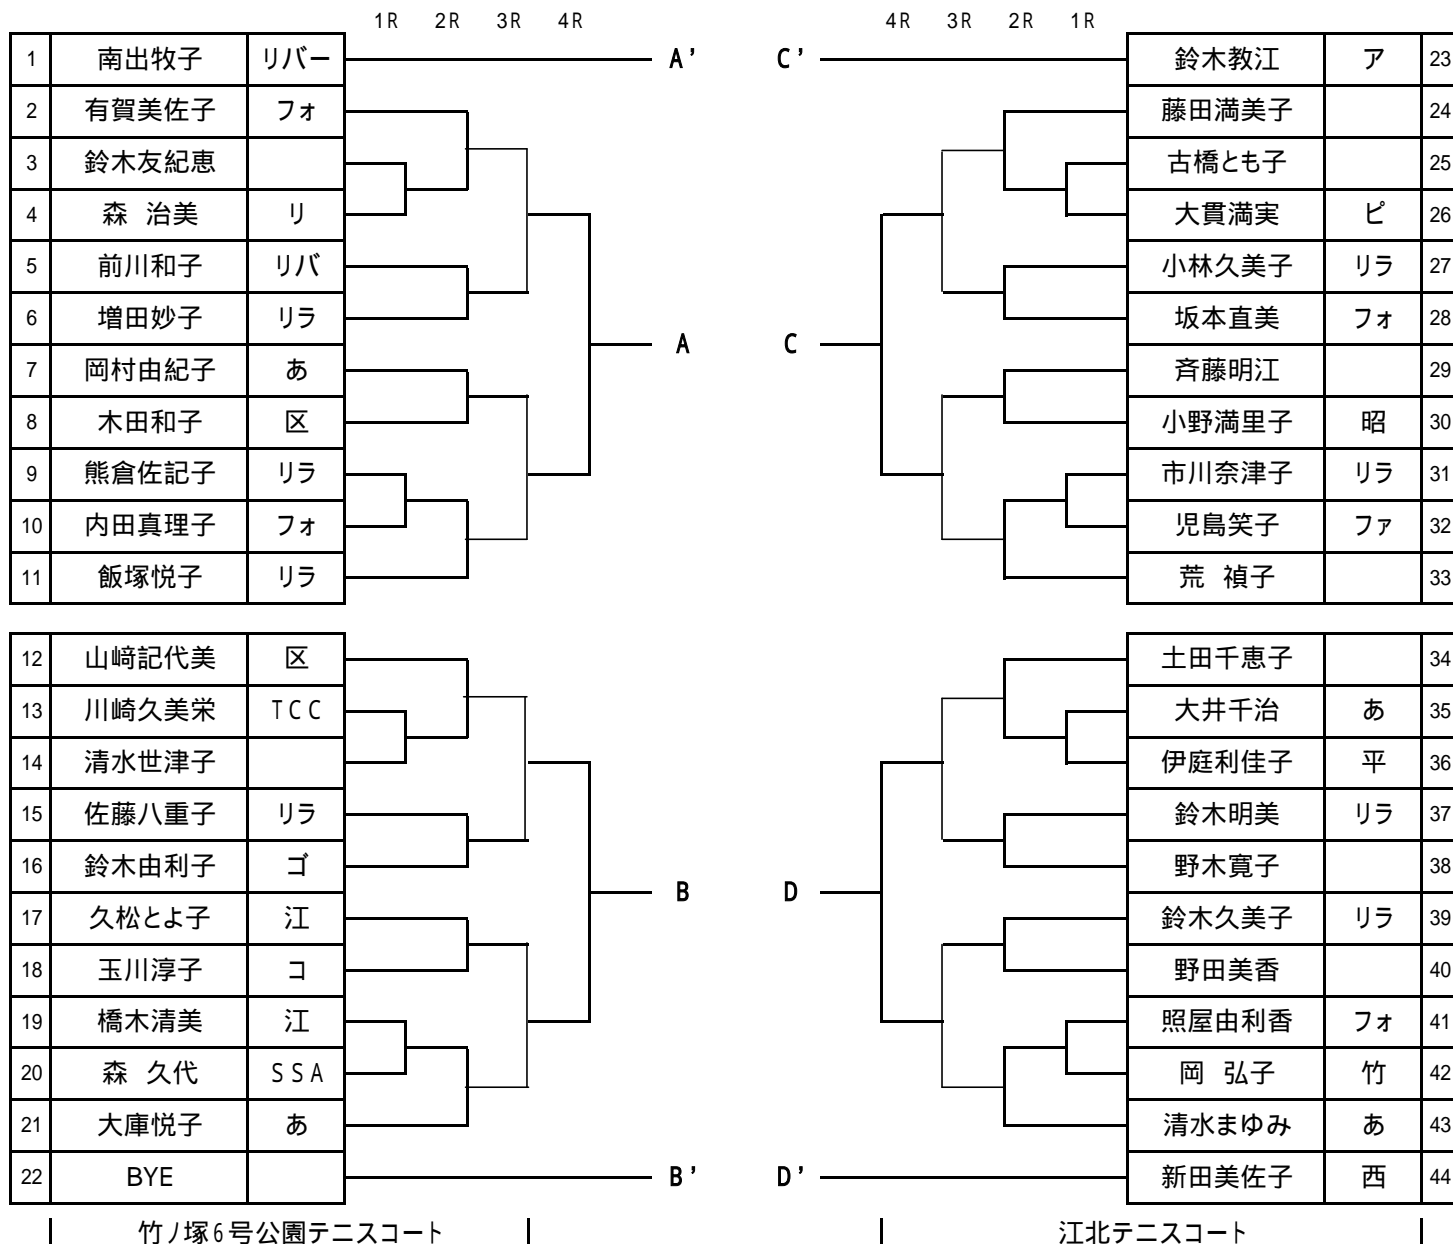

一般女子シングルス

2004.3.14

2日目に行う試合です。

| | | | | | |
|-----|--|--|-----|--|--|
| 優勝 | | | 第三位 | | |
| 準優勝 | | | 第三位 | | |

一般女子シングルス

2004.3014

| | | | 1R | 2R | 3R | 4R | | | | 4R | 3R | 2R | 1R | | | |
|----|-------|-----|-------|----|----|----|----|----|-------|----|----|----|-------|-----|----|--|
| 45 | 佐藤紀子 | S | ----- | | | | E' | G' | ----- | | | | 江本智子 | リバー | 67 | |
| 46 | 竹田由美子 | | | | | | | | | | | | 白井奈津子 | | 68 | |
| 47 | 星野英子 | | | | | | | | | | | | 加藤朝子 | リラ | 69 | |
| 48 | 松尾みどり | サン | | | | | | | | | | | BYE | | 70 | |
| 49 | 丸岡よしえ | T | | | | | | | | | | | 藤倉敏美 | TCC | 71 | |
| 50 | 木島聖子 | SSA | | | | | | | | | | | 山崎理絵 | | 72 | |
| 51 | 小俣みずほ | 江 | | | | | E | G | | | | | 朝比奈裕子 | あ | 73 | |
| 52 | 新小田達代 | ファ | | | | | | | | | | | 武藤節子 | コ | 74 | |
| 53 | 森田万理子 | リラ | | | | | | | | | | | 細田桂子 | リラ | 75 | |
| 54 | 本間明美 | アッ | | | | | | | | | | | 小山田益美 | ファ | 76 | |
| 55 | 木下さゆり | リラ | | | | | | | | | | | 佐通博子 | リラ | 77 | |
| | | | | | | | | | | | | | | | | |
| 56 | 木村あつ子 | 立 | | | | | | | | | | | 福島ミエ子 | リ | 78 | |
| 57 | 杉田明子 | リラ | | | | | | | | | | | 小島正美 | リラ | 79 | |
| 58 | 岩田広子 | | | | | | | | | | | | 篠崎法子 | | 80 | |
| 59 | 神岡玲子 | 江 | | | | | | | | | | | 高橋祐子 | | 81 | |
| 60 | 石井和子 | SSA | | | | | | | | | | | 山本康子 | | 82 | |
| 61 | 山崎陽子 | | | | | | F | H | | | | | 矢沢邦子 | T | 83 | |
| 62 | 柴垣やす子 | リ | | | | | | | | | | | 一戸千代 | ファ | 84 | |
| 63 | 宇田典子 | 火 | | | | | | | | | | | 関根智江子 | リラ | 85 | |
| 64 | 鎌滝美枝子 | 竹 | | | | | | | | | | | 松本吉映 | 昭 | 86 | |
| 65 | 岡部幸子 | 江 | | | | | | | | | | | 西山由紀子 | リラ | 87 | |
| 66 | 柳川則子 | 区 | ----- | | | | F' | H' | ----- | | | | 川端千春 | S | 88 | |

江北テニスコート

竹の塚6号公園テニスコート

試合結果の記録に関し、不戦勝をDEF勝ちとしている事例が多いが、正しくは、次のように記録する。

1. デフォルト(Default).....試合開始後、選手の不始末によって失格となった場合。

A 6-3 3-1 Default (DE でも良い) B

2. リタイア(Retire).....試合開始後、病気、ケガなどにより、試合続行が不可能になったとき。

A 4-6 2-2 Retire (RETでも良い) B