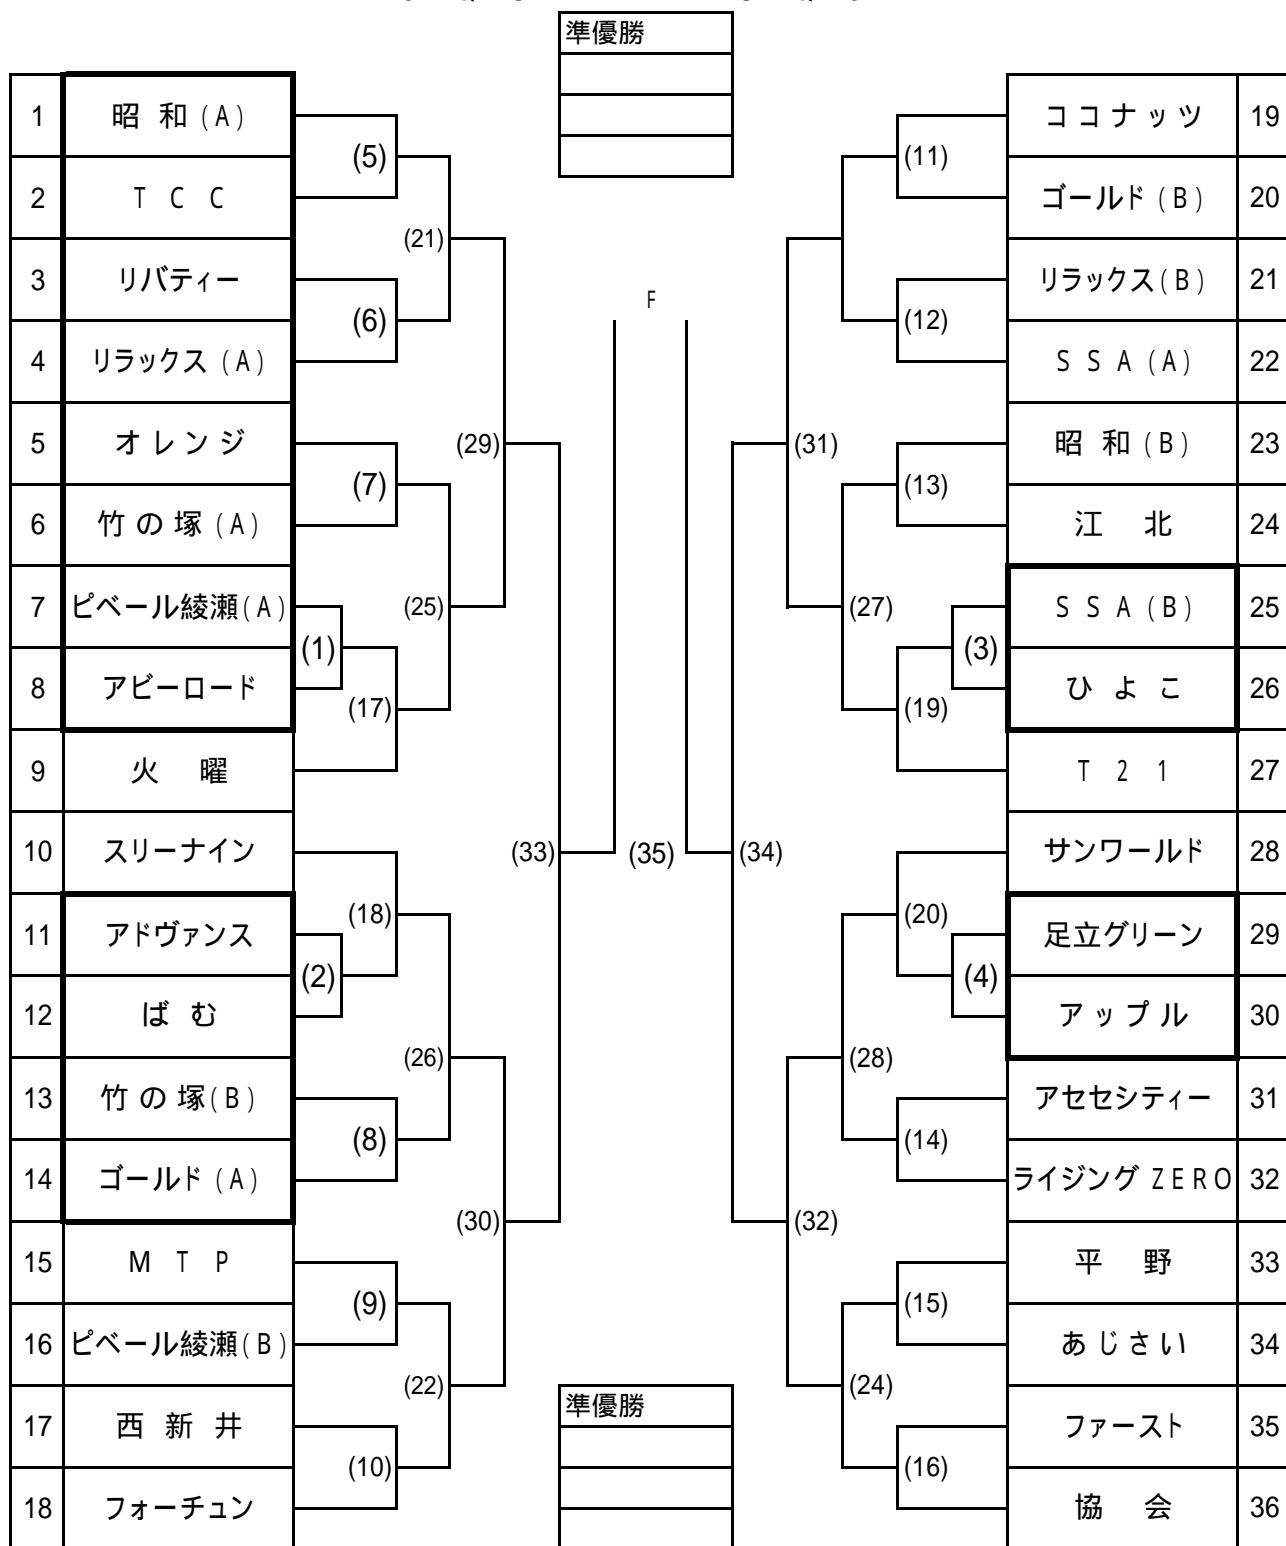

2004 足立カップ(団体戦)トーナメント

1R 2R 3R QF SF

SF QF 3R 2R 1R

集合時間 選手集合時間は下記の試合番号通りです。 ()内の数字が試合番号

試合番号 (1)~(8) 8:45 (太枠)

試合番号 (9)~(16) 10:00

試合番号 (17)~(20) 10:30