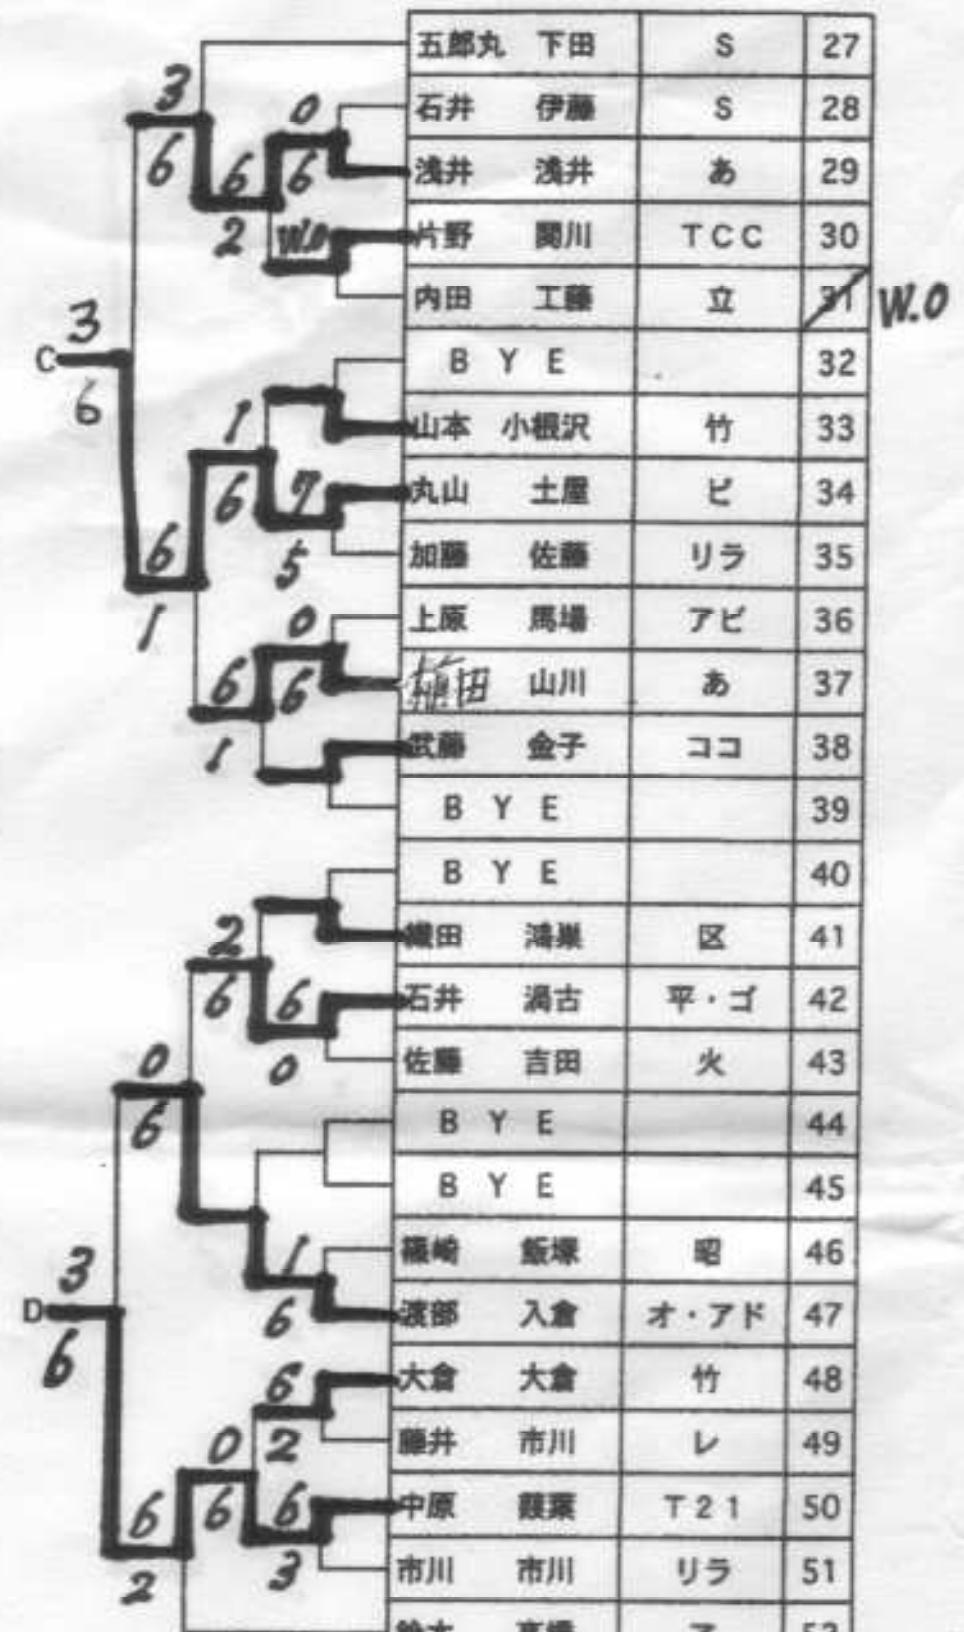

1	丹羽	福島	平
2	稲田	木村	T21
3	小池	比佐	火
4	新小田	古庄	ファ・あ
5	藤原	藤原	江
6	B Y E		
7	鬼満	鬼満	竹
8	宇田川	藤原	昭
9	鈴木	横田	リラ
10	金澤	吉川	TCC
11	山崎	竹下	火
12	下山	瀬占	フォ
13	B Y E		
14	B Y E		
15	原田	吉岡	立
16	島山	宝田	ゴ
17	柳川	稲原	区
18	玉川	深井	ココ
19	中沢	櫻井	竹
20	B Y E		
21	飯塚	水越	リラ
22	畔上	飯塚	昭
23	野口	今宮	あ
24	吉田	小原	平
25	佐通	佐通	リラ
26	B Y E		

五郎丸	下田	S	27
石井	伊藤	S	28
浅井	浅井	あ	29
片野	関川	TCC	30
内田	工藤	立	31
B Y E			
山本	小根沢	竹	33
丸山	土屋	ピ	34
加藤	佐藤	リラ	35
上原	馬場	アピ	36
植田	山川	あ	37
武藤	金子	ココ	38
B Y E			
B Y E			
織田	鴻巣	区	41
石井	湯古	平・ゴ	42
佐藤	吉田	火	43
B Y E			
B Y E			
藤崎	飯塚	昭	46
渡部	入倉	オ・アド	47
大倉	大倉	竹	48
藤井	市川	レ	49
中原	藤菜	T21	50
市川	市川	リラ	51
鈴木	高橋	ア	52