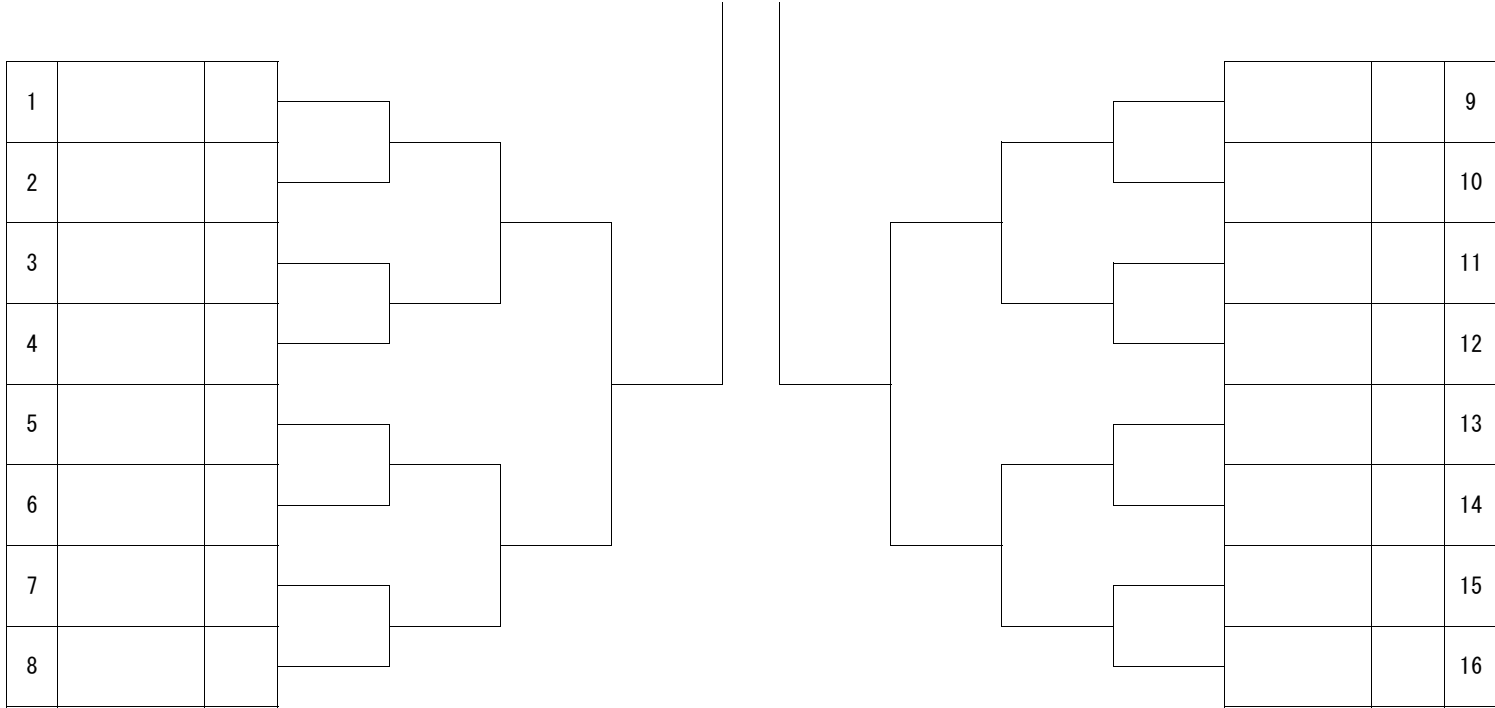

2022 ウィークデイ女子ダブルス大会 決勝トーナメント

1R   2R   SF   F   SF   2R   1R

優勝		
準優勝		
第三位		
第三位