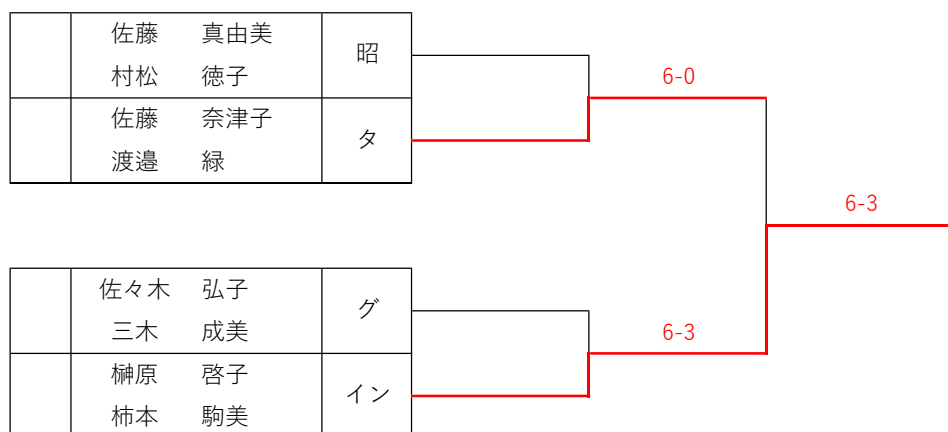

2022 チャレンジカップ初級・初中級ダブルス大会 女子 優勝トーナメント

F

優 勝	榊原 啓子 柿本 駒美	イン
準優 勝	佐藤 奈津子 渡邊 緑	タ