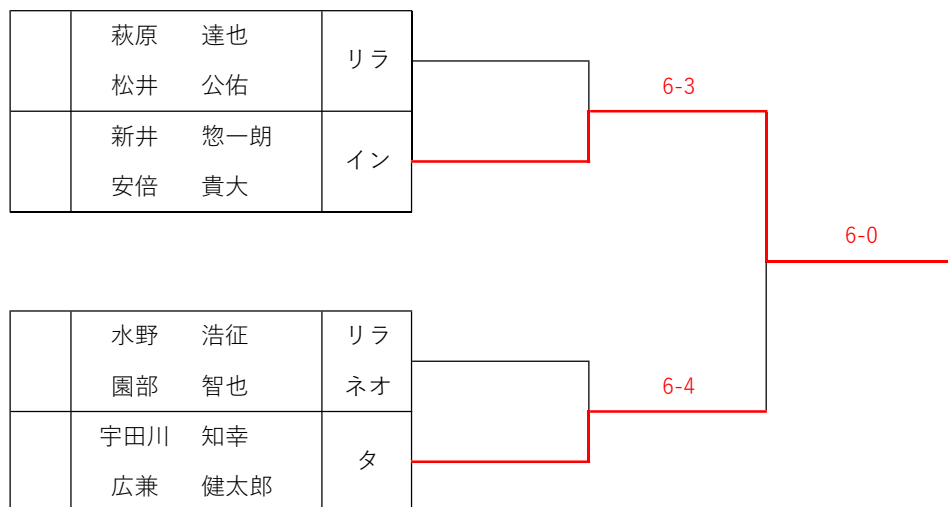

2022 チャレンジカップ初級・初中級ダブルス大会 男子 優勝トーナメント

F

優 勝	新井 惣一郎 安倍 貴大	イン
準優 勝	宇田川 知幸 広兼 健太郎	タ