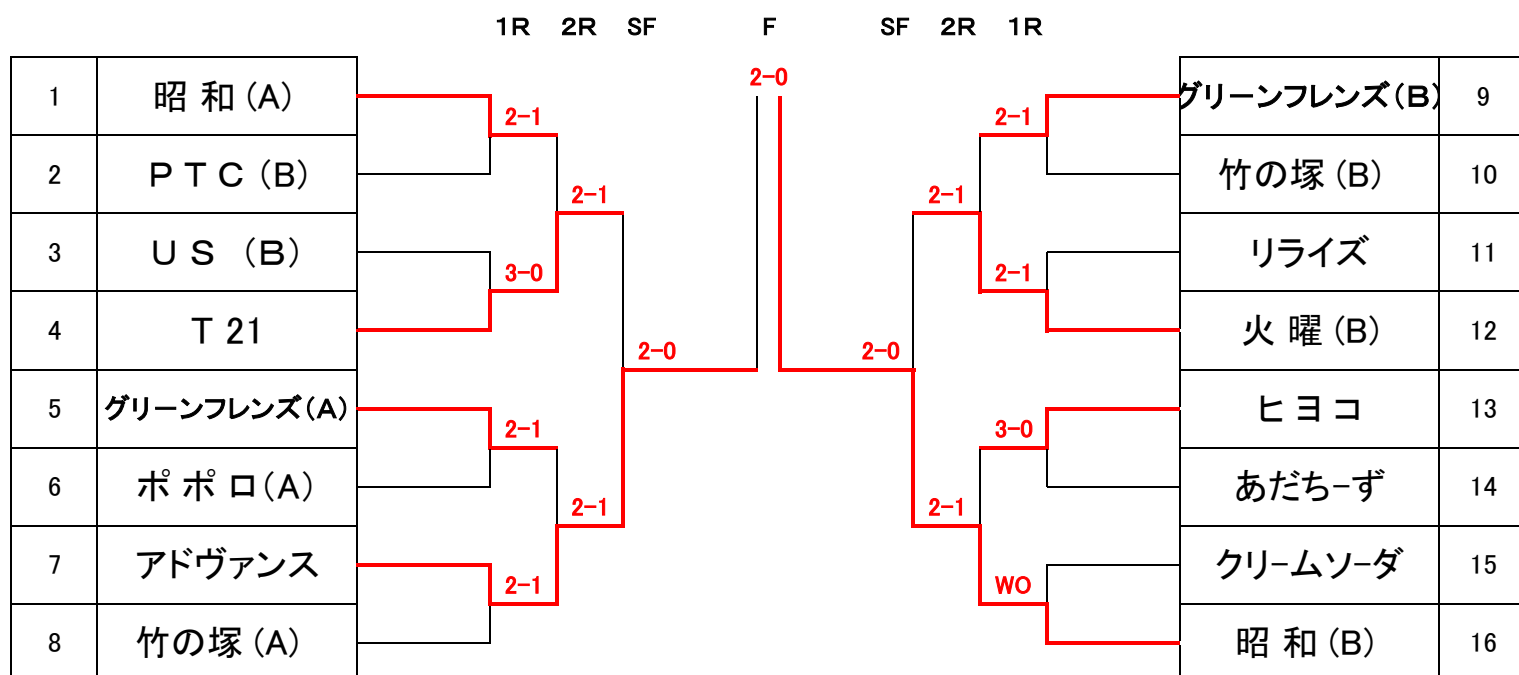

2022年度 アダチカップ(Ⅱ)トーナメント

1部 リーグ

| | |
|-----|--------------|
| 優勝 | グラシラス |
| 準優勝 | INFINITY c.s |

2部 リーグ

| | |
|-----|--------|
| 優勝 | 昭和 (B) |
| 準優勝 | アドヴァンス |