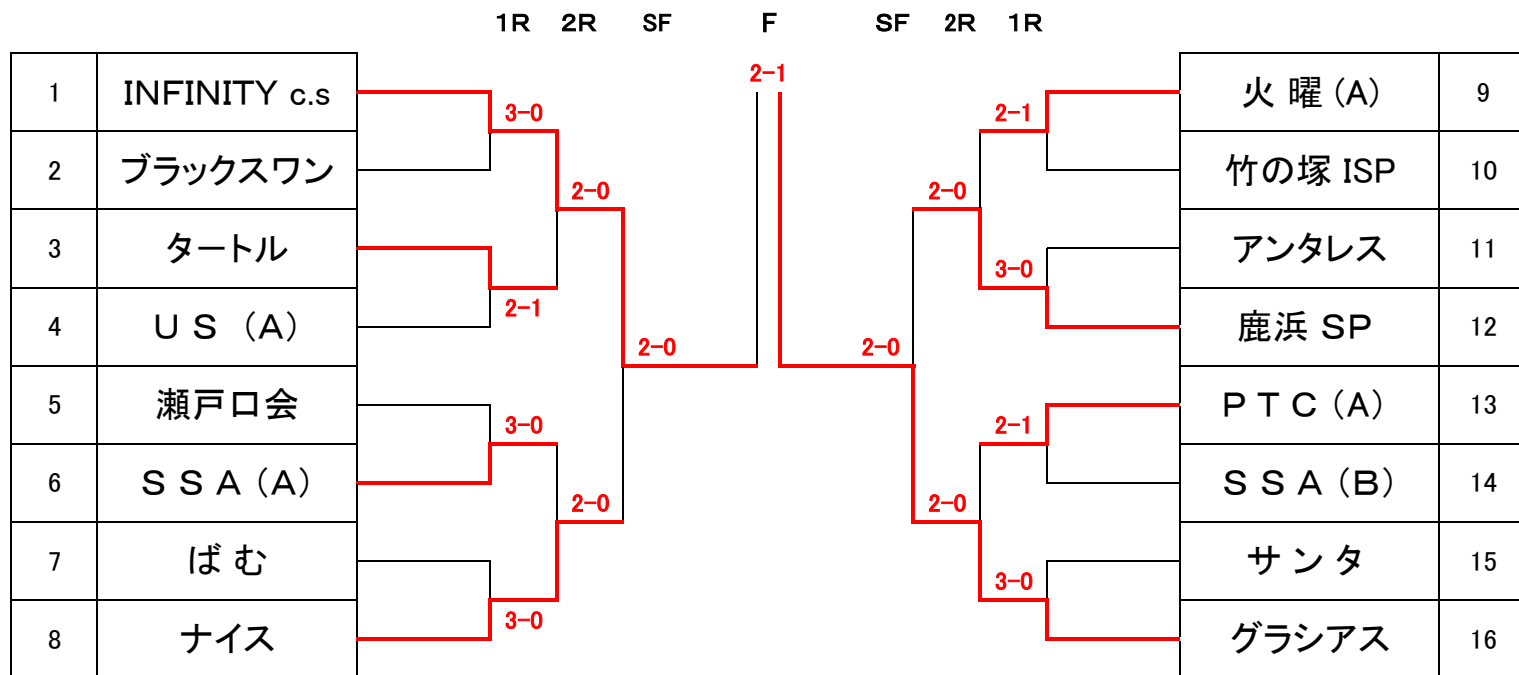

2022年度 アダチカップ(Ⅱ)トーナメント

1部 リーグ

| | |
|-----|--------------|
| 優勝 | グラシラス |
| 準優勝 | INFINITY c.s |

2部 リーグ

| | |
|-----|--------|
| 優勝 | 昭和 (B) |
| 準優勝 | アドヴァンス |