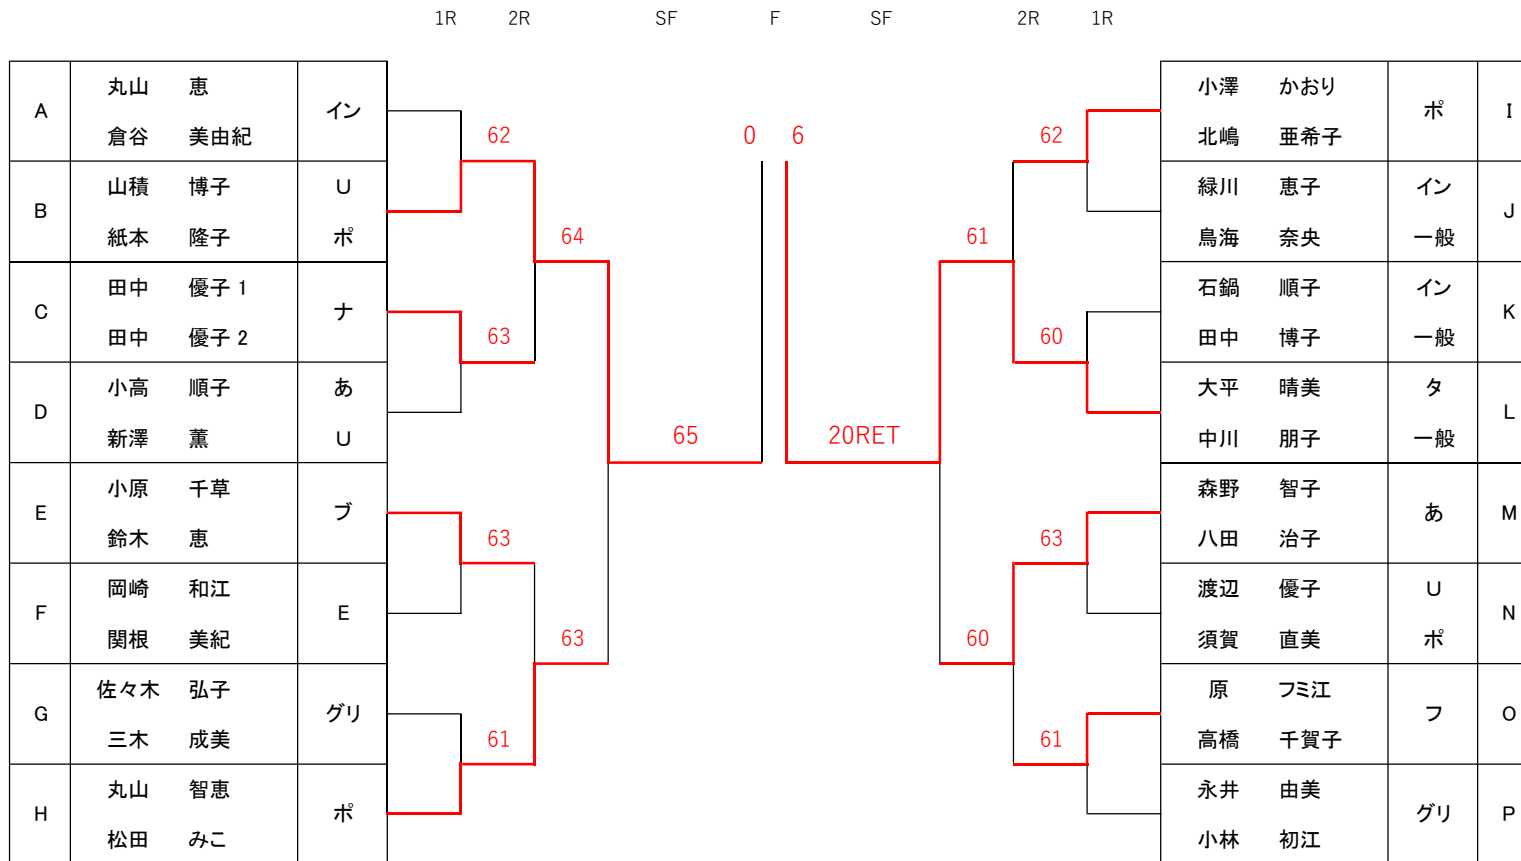

2021 ウィクデー女子ダブルス大会 決勝トーナメント

優勝	大平 晴美 中川 朋子	タ 一般
準優勝	山積 博子 紙本 隆子	U ポ
第三位	森野 智子 八田 治子	あ
第三位	丸山 智恵 松田 みこ	ポ