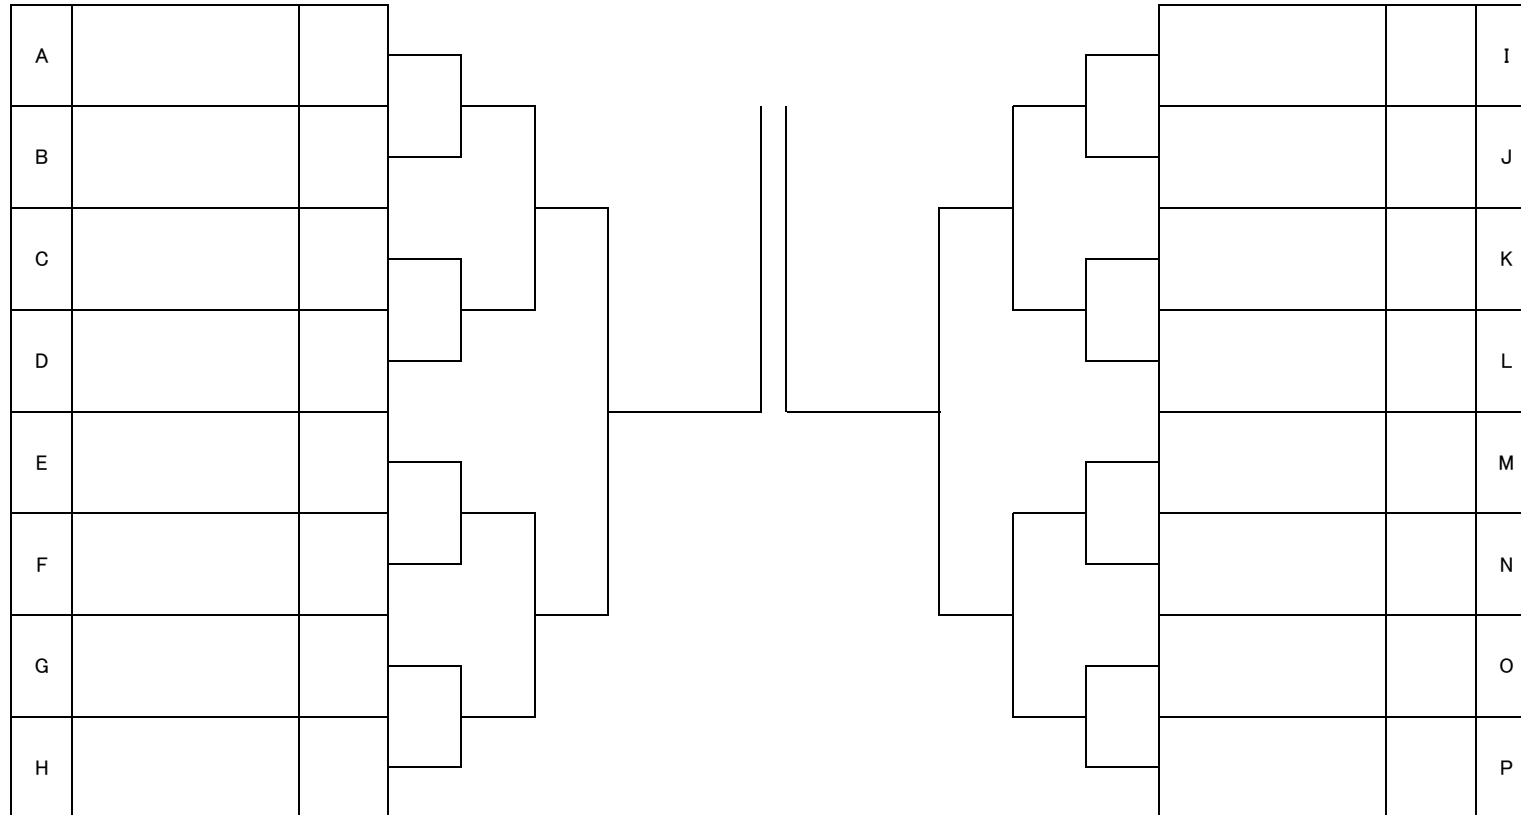

2021 ウィクデー女子ダブルス大会 決勝トーナメント

1R 2R SF F SF 2R 1R

優勝		
準優勝		
第三位		
第三位