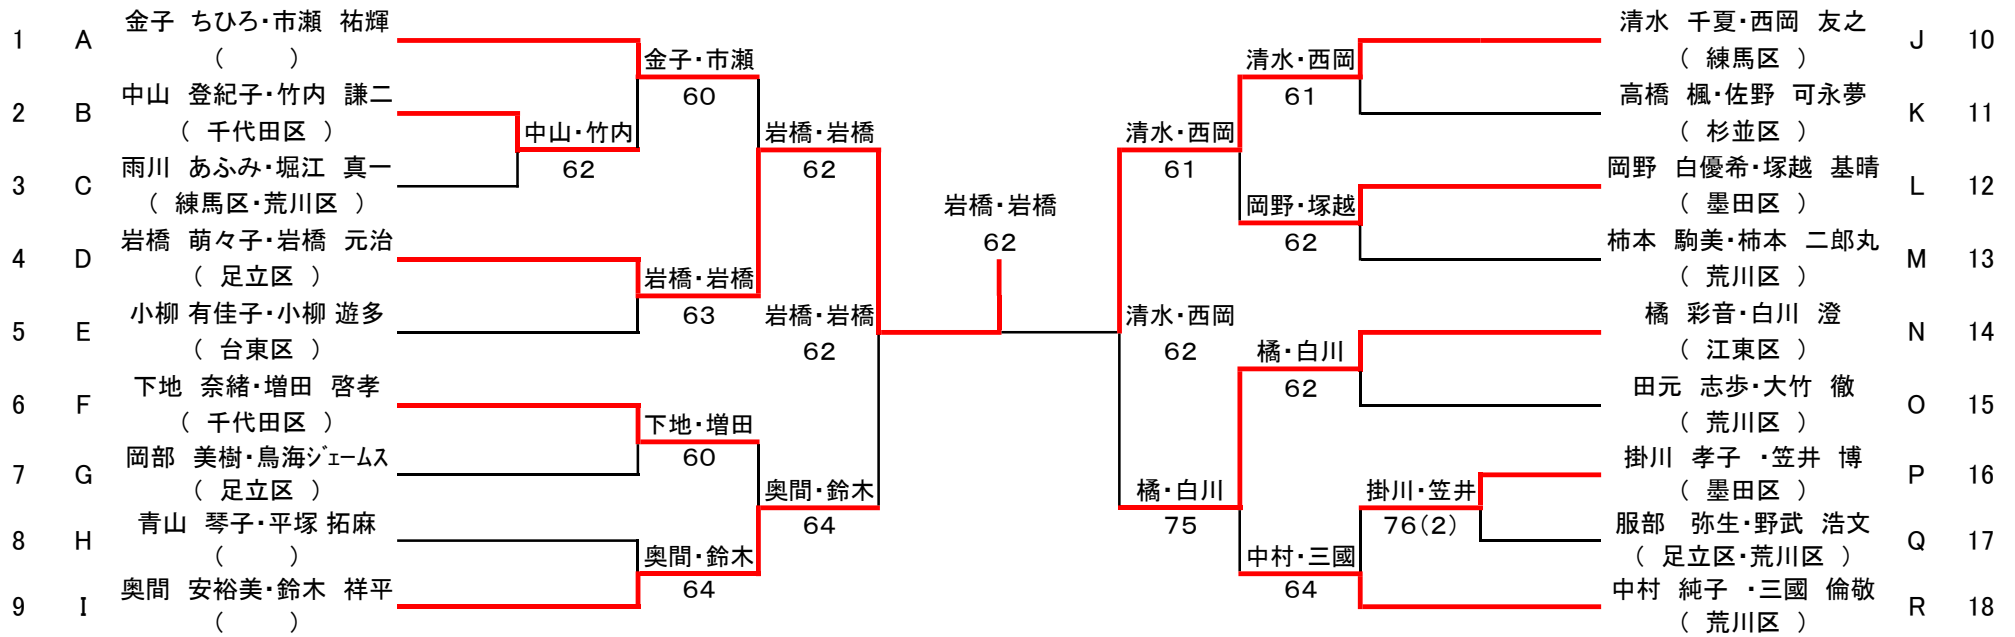

2021年6月20日
 舎人公園テニスコート

第11回 東京都23区ミックスダブルス
 決勝トーナメント

優勝 岩橋 萌々子 (足立区) 3位 奥間 安裕美
 岩橋 元治 鈴木 祥平

2位 清水 千夏 (練馬区) 3位 橘 彩音 (江東区)
 西岡 友之 白川 澄

第11回 東京都23区 ミックスダブルス大会 予選リーグ 1

日時 2021年6月20日(日)
場所 舎人公園テニスコート
主催 東京都23区テニス協会
後援 足立区