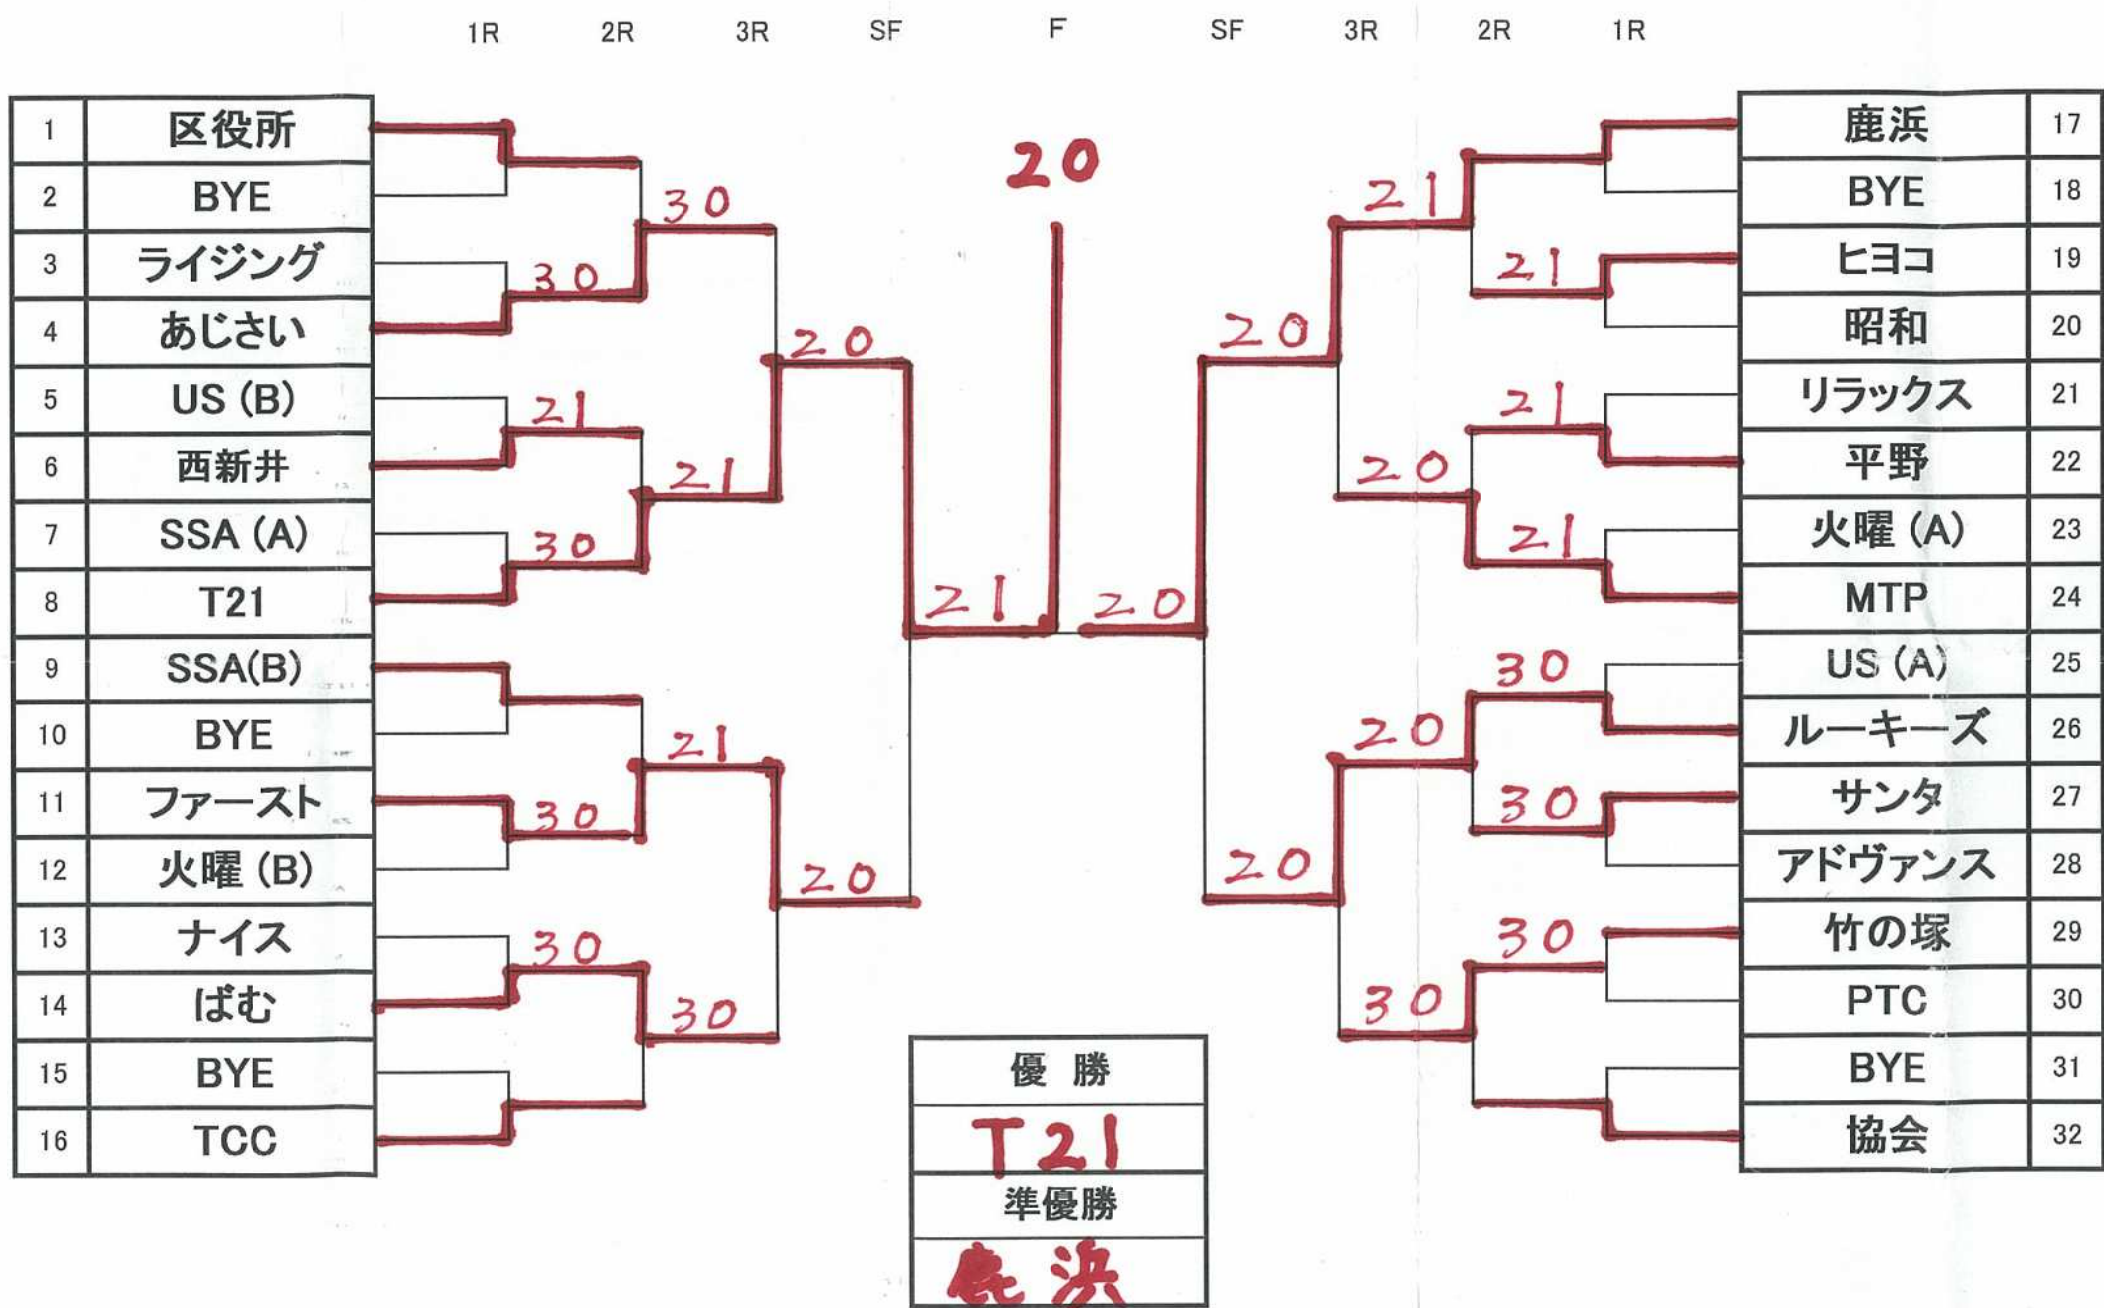

2016 アダチカップ (II)

【集合時間】

No.3~8, 11~14, 19~248時45分までにエントリー

No.1, 9, 16, 17, 25~3210時までにエントリー