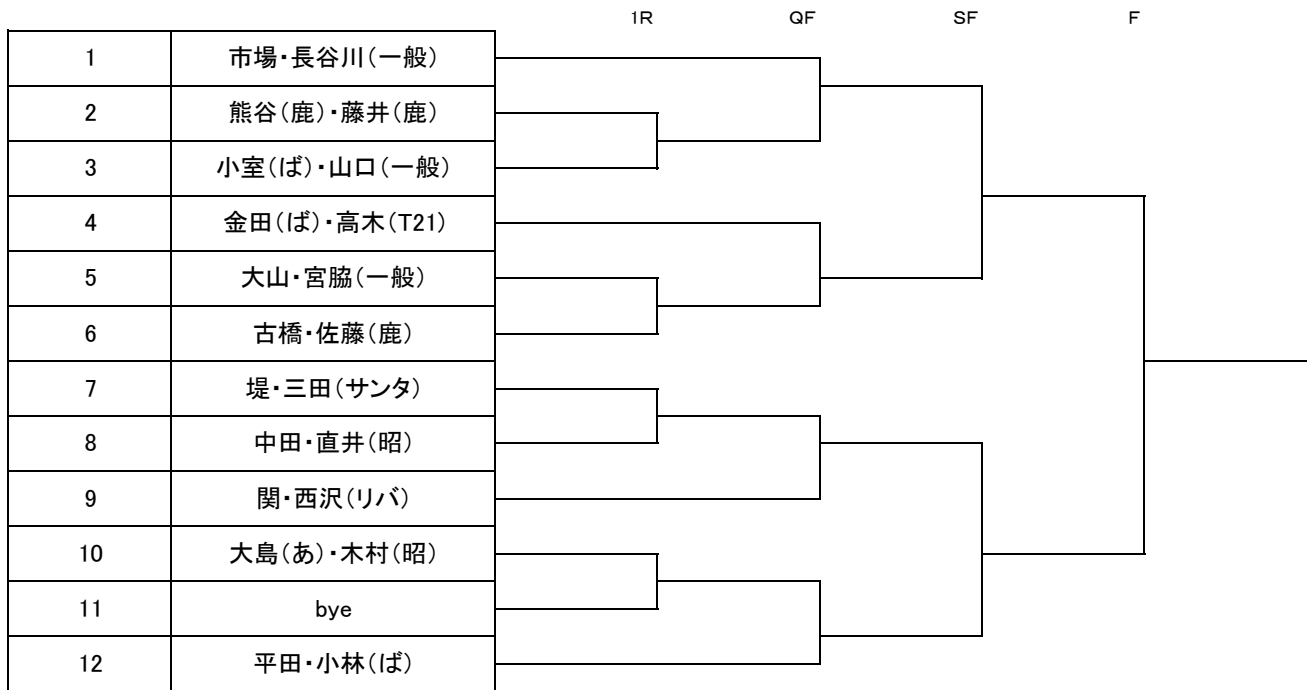

ウィークデーダブルス 2014 集合時間

08:45	09:30	10:30
女子 1~7, 12・ 13 18・ 19・ 22・ 23 28・ 29・ 32・ 33 38・ 39	残り全女子選手	全ての男子選手

ウィークデーダブルス 2014 男子

ウィークデーダブルス 2014 女子