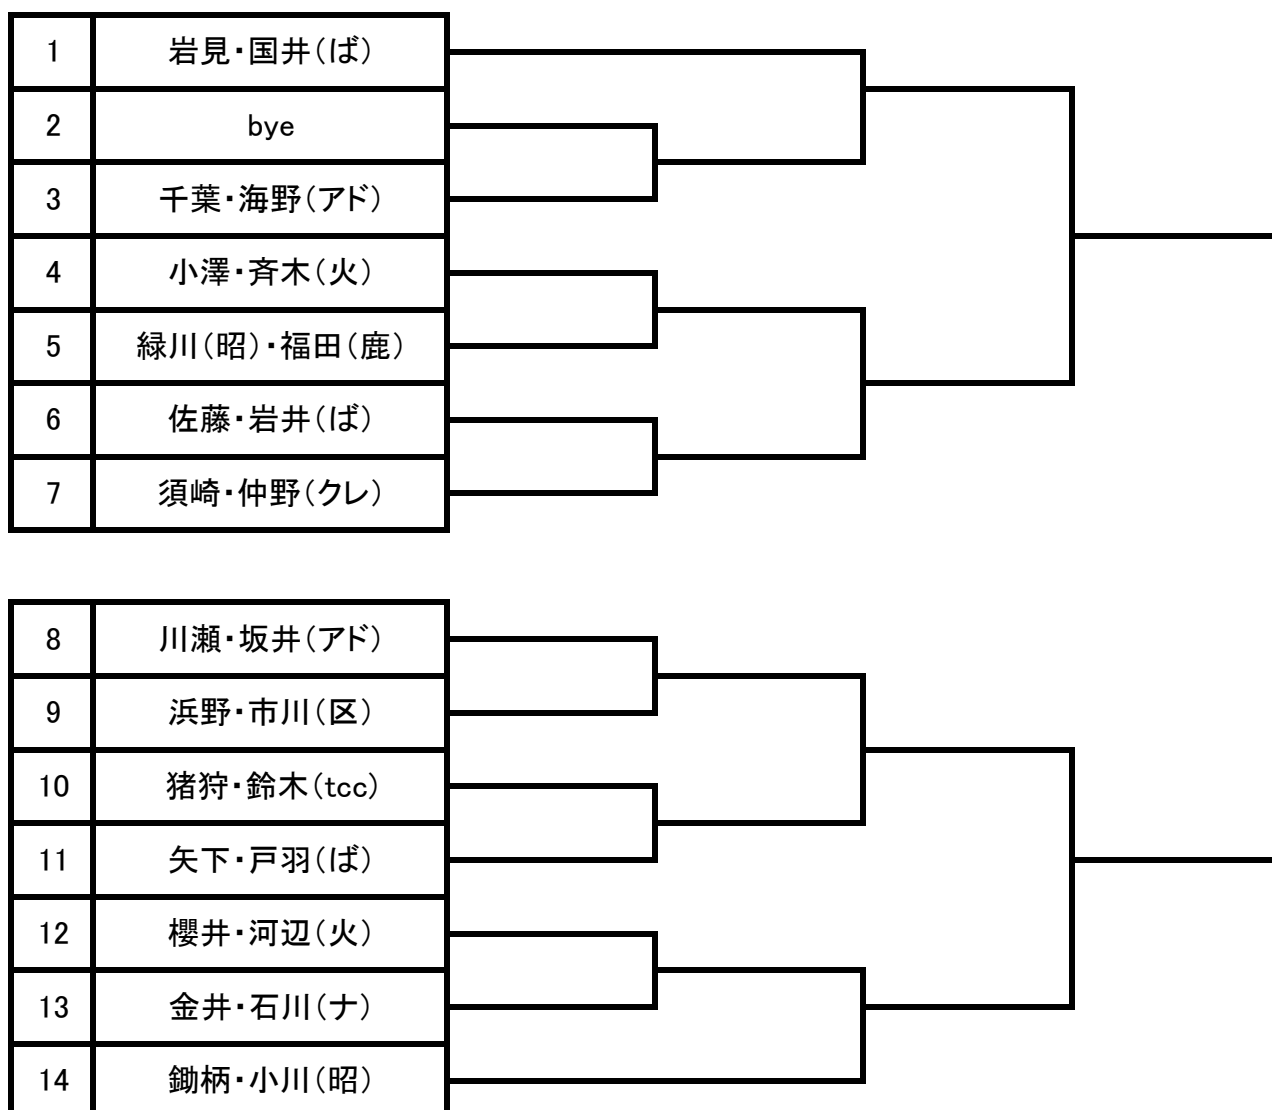

チャレンジダブルス 2013 男子

チャレンジダブルス 2013 女子

チャレンジダブルス 集合時間

2月2日（予備日2月9日） 淵江高校テニスコート

| 8時45分 | 9時30分 | 10時30分 | 11時30分 |
|---------------------|-----------------------|--------------------------------|-----------------------|
| 男子 4～13 18・19 | 男子 20～25 1・2・14 | 男子 15・17・26・28 女子 4～9 | 女子 10～13 1・3・14 |