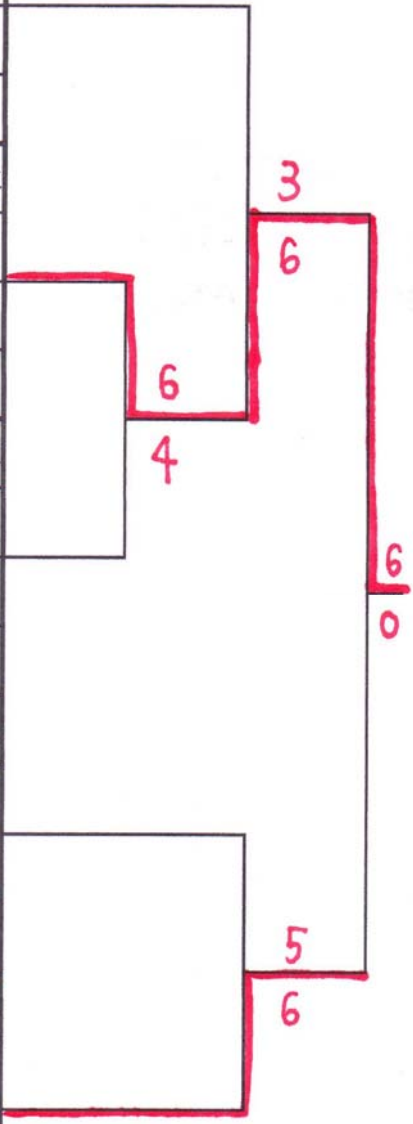

# 女子100歳以上

□受付時間=8:50

		小・八	綿・藤	畠・須	勝	順位			小・原	古・市	水・名	勝	順位					
A	1	小池・八田	ク	0-6	5-6		3	6	E	13	小林・原島	鹿	6-5	4-6		3		
	2	綿引・藤倉	あ・Tc	6-0	2-6		2			14	古庄・市川	リラ・ば	5-6		6-3		1	
	3	畠山・須賀	ゴ・西	6-5	6-2		1			15	水嶋・名倉	ココ	6-4	3-6				2
		西・専	小・福	加・坂	勝	順位	2	6	F			杉・高	関・金	植・小	勝	順位		
B	4	西山・専能	リラ		3-6 6-3		1			16	杉山・高橋	平・江		6-0	1-6			2
	5	小林・福田	ホ・鹿							17	関根・金子	昭・ラ	0-6		0-6			3
	6	加藤・坂本	PTC	6-3 3-6			2	18	植田・小野	ウエ・ば	6-1	6-0				1		
		石・古	園・田	石・五	勝	順位	2	6	G			木・増	水・古	新・金	勝	順位		
C	7	石鍋・古川	鹿	5-6	1-6		3			19	木村・増田	竹		3-6	1-6			3
	8	園田・田川	あ	6-5	1-6		2			20	水野・古江	あ	6-3		2-6			2
	9	石澤・五郎丸	S	6-1	6-1		1	21	新小田・金沢	ア・Tc	6-1	6-2				1		
		玉・飛	小・本	大、杉	勝	順位	5	6	H			中・千	川・豊	丸・矢	勝	順位		
D	10	玉川・飛田	コ・あ	0-6	6-1		2			22	中澤・千葉	竹・あ						
	11	小芝・本間	Tc・アア	6-0	6-0		1			23	川辺・豊田	あ・火			4-6 2-6			2
	12	大橋・杉田	ル	1-6	0-6		3	24	丸岡・矢澤	T21		6-4 6-2				1		

# 男子120歳/130歳

□受付時間=12:30

			栗・古	菊・内	峠・永	勝	順位	
G	1	栗原・古橋	鹿		5-6	2-6		3
	2	菊田・内山	ク	6-5		6-2		1
	3	峠田・永野	ゴ	6-2	2-6			2
			熊・小	能・山	高・清	勝	順位	
H	4	熊谷・小泉	鹿		6-2	6-2		1
	5	能美・山田	火	2-6		4-6		3
	6	高岩・清水	ゴ	2-6	6-4			2
			小・豊	安・渡	桜・伊	勝	順位	
I	7	小林・豊田	火		2-6	2-6		3
	8	安達・渡辺	ア	6-2		6-5		1
	9	桜井・伊藤	竹・サ	6-2	5-6			2
			西・中	堤・三	山・正	勝	順位	
J	10	西澤・中野	リハ		2-6	1-6		3
	11	堤・三田	サ	6-2		6-3		1
	12	山本・正部	竹	6-1	3-6			2
			大・小	齊・大	伊・大	勝	順位	
K	13	大島・小林	あ・ば		6-4	6-1		1
	14	齊藤・大野	竹	4-6		6-2		2
	15	伊藤・大橋	ば・リヲ	1-6	2-6			3