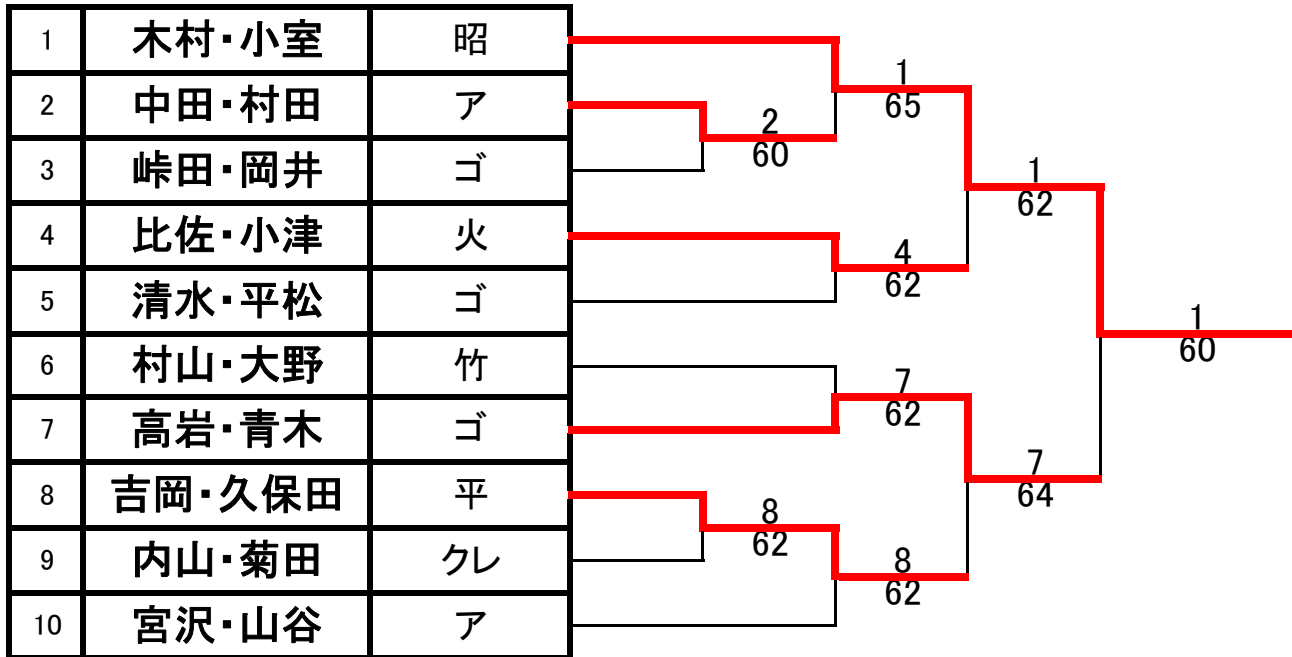

'13 都市対抗東京予選足立区代表選手選考ダブルス大会

男子55歳以上

優勝	木村・小室	昭
準優勝	高岩・青木	ゴ