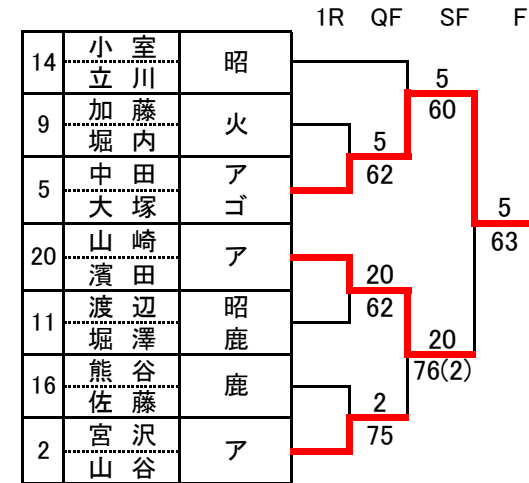

	氏名	所属	7	8	9	順位
7	永野	ゴ	/	・2-6	・2-6	3
	峠田					
8	金本	昭		・6-2	67(5)	2
	笠井					
9	加藤	火	・6-2	76(5)	1	
	堀内					

	氏名	所属	10	11	12	順位
10	古橋	鹿	/	67(5)	・6-1	2
	数間					
11	渡辺	昭		76(5)	・6-2	1
	堀澤					
12	宇田	火	・1-6	・2-6	3	
	豊田					

	氏名	所属	13	14	15	順位
13	清水	ゴ	/	・2-6	・2-6	3
	平松					
14	小室	昭		・6-2	・6-2	1
	立川					
15	小松	ば	・6-2	・2-6	2	
	鹿島					

	氏名	所属	16	17	18	順位
16	熊谷	鹿	/	・6-3	・6-3	1
	佐藤					
17	野口	昭		・3-6	・3-6	3
	猿田					
18	森田	PTC	・3-6	・6-3	2	
	鈴木					

	氏名	所属	19	20	21	順位
19	平林	西	/	・4-1		2
	鈴木					
20	山崎	ア		・6-1		1
	濱田					
21	BYE					

<トーナメント>

※トーナメント枠は、抽選とする

優勝	中田・大塚	ア・ゴ
準優勝	山崎・濱田	ア
第三位	宮沢・山谷	ア
第三位	小室・立川	昭