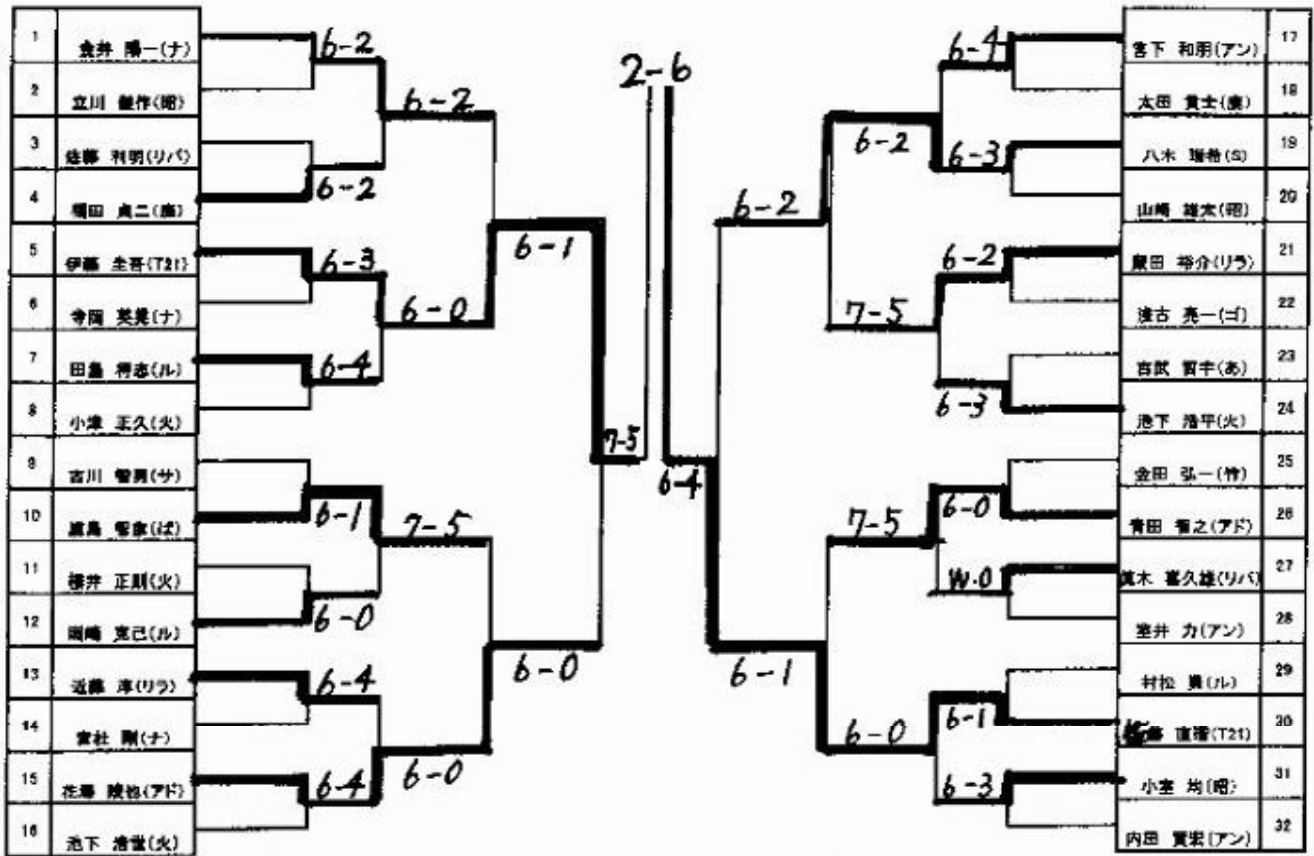

チャレンジシングルス2013 (男子)

優勝	佐藤 直留 (T21)
準優勝	伊藤 圭吾 (T21)
3位	花澤 陵也 (アド)
3位	八木 瑞希 (S)

集合時間: 08:45 #1~16
10:00 #17~24
11:00 #25~32

チャレンジシングルス2013 (女子)

		1R	2R	3R	QF	SF	SF	QF	3R	2R	1R			
1	坂井 広子(アド)												早川 由美(リラ)	15
2	藤田 久美子(M)												国井 弘美(ば)	16
3	山本 聡美(リラ)												高柳 美香(クリ)	17
4	佐々木 久江(クレ)												足利 直典(クレ)	18
5	小川 智江子(翔)												石井 和子(S)	19
6	桜井 裕子(火)												山本 聡美(リラ)	20
7	bya												永島 真紀(アン)	21
8	山本 聡美(リラ)												川瀬 佑子(アド)	22
9	森本 菊枝(リラ)												山本 聡美(リラ)	23
10	森 治美(リバ)												石川 裕美(ナ)	24
11	依田 真理子(ナ)												岩見 生子(ば)	25
12	河辺 三千代(火)												市川 洋子(リラ)	26
13	福田 直美(鹿)												緑川 静香(昭)	27
14	岡崎 和江(リラ)												高野 ひとみ(アド)	28