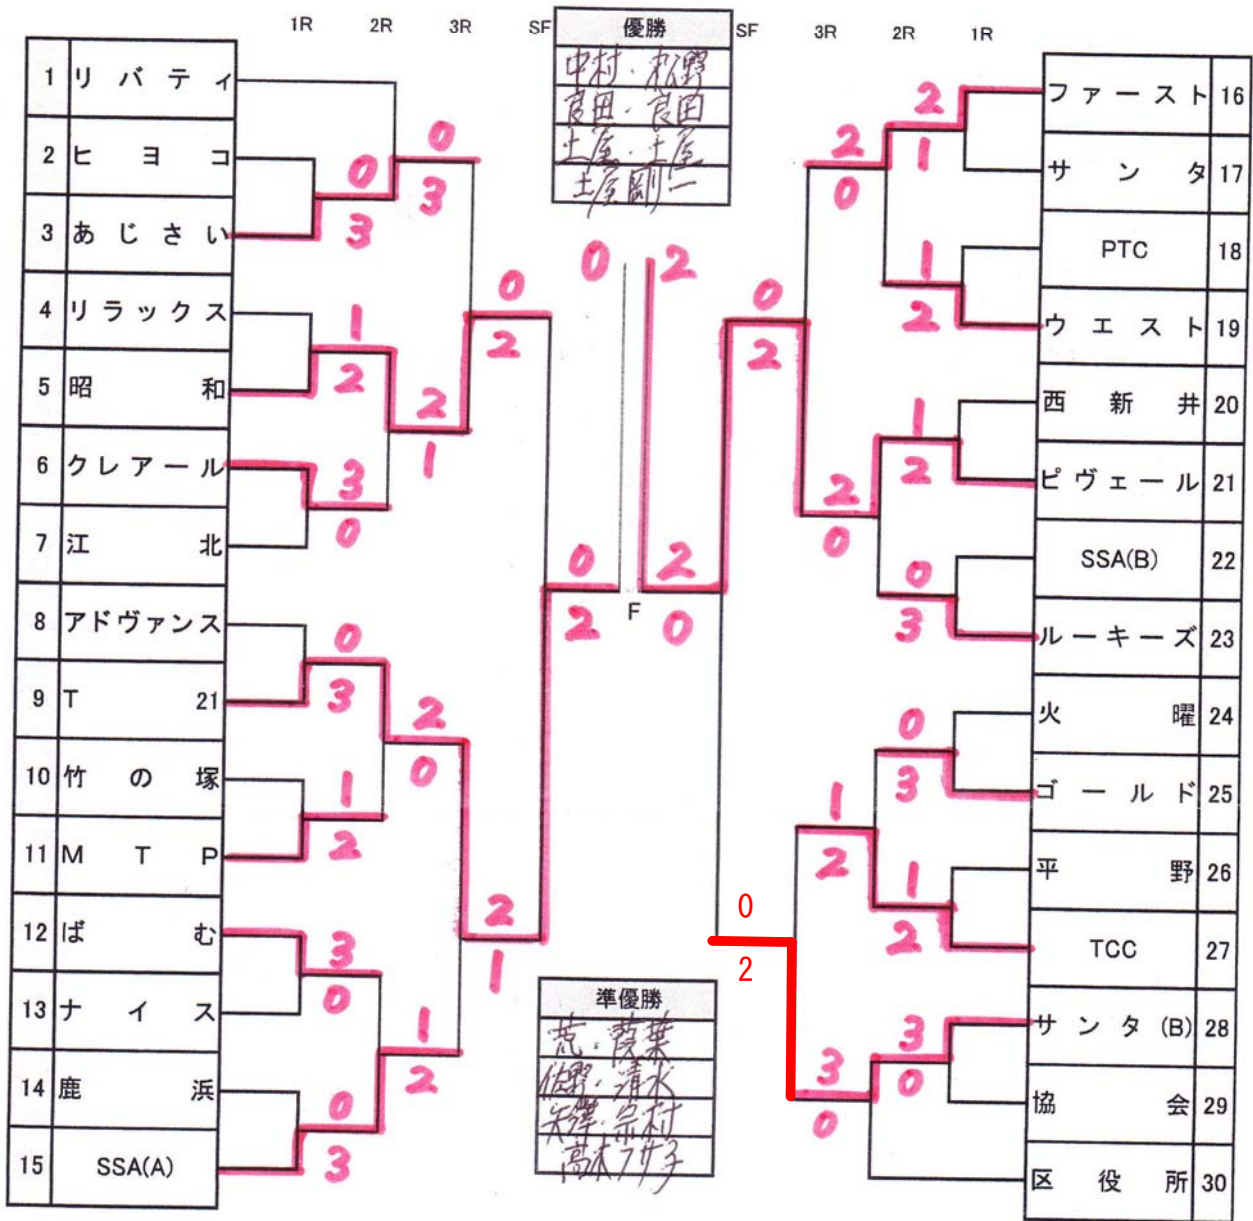

# 2013 アダチカップ(Ⅱ) トーナメント

## 集合時間

No 1~19 9:00集合

No20~30 10:30集合