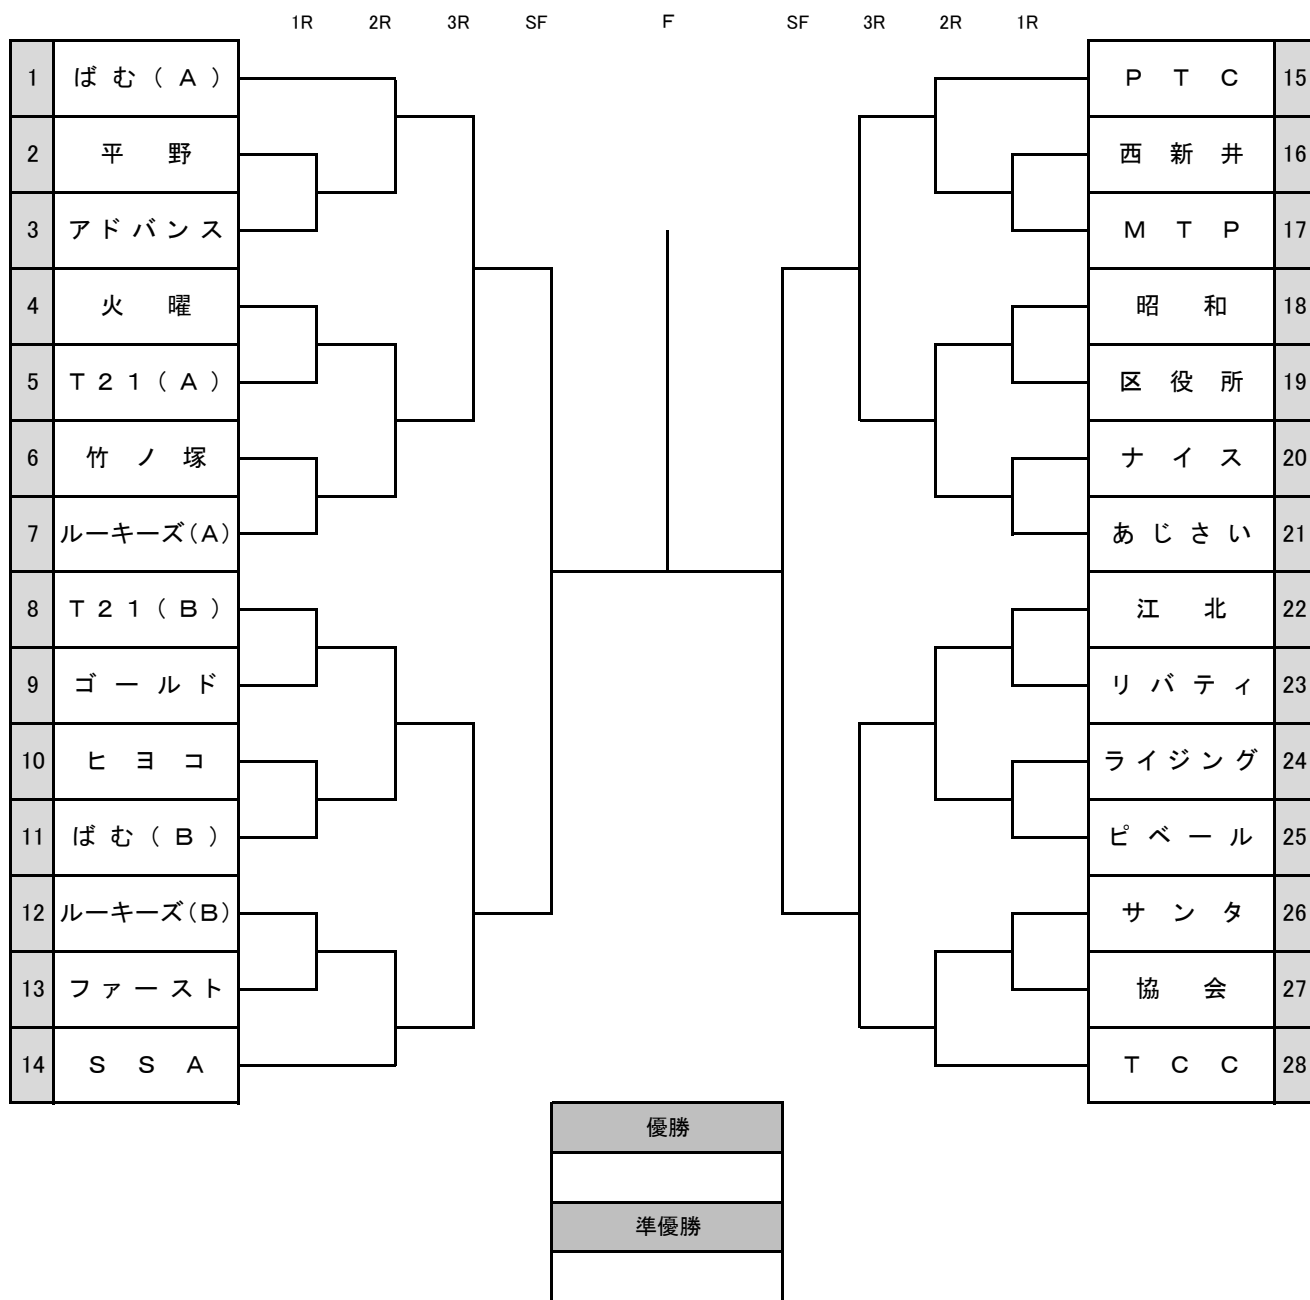

2013 アダチカップ part 1

【集合時間】

No.2～21(14、15を除く。)・・・8時45分までにエントリー

No.1、14、15、22～28・・・9時30分までにエントリー