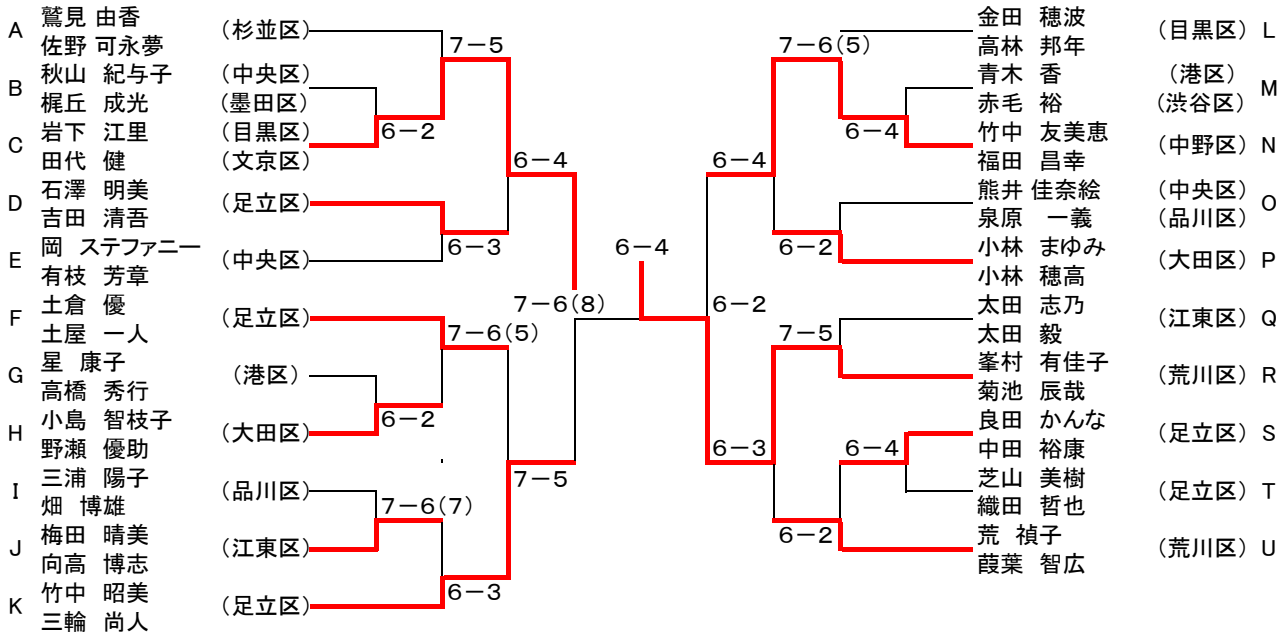

第3回 東京都23区 ミックスダブルス大会 決勝トーナメント

優勝 峯村 有佳子 (荒川区) 3位 竹中 昭美 (足立区)
 菊池 辰哉

2位 岩下 江里 (目黒区) 3位 竹中 友美恵 (中野区)
 田代 健 (文京区)

第3回 東京都23区 ミックスダブルス大会 予選リーグ 1

日時 2013年6月9日(日)
場所 舎人公園テニスコート
主催 東京都23区テニス協会
後援 足立区

A

	1	2	3	順位
鷺見 由香 佐野 可永夢 (杉並区)	/	6-4	6-1	1
真貝 綾子 小池田 翔太 (大田区)	4-6	/	6-3	2
藤崎 聡美 桧垣 淳 (中央区)	1-6	3-6	/	3

G

	1	2	3	順位
細谷 典子 川添 啓生 (荒川区)	/	6-2	4-6	2
田中 真理 田中 雅彦 (目黒区)	2-6	/	3-6	3
星 康子 高橋 秀行 (港区)	6-4	6-3	/	1

B

	1	2	3	順位
石川 佳代 芳賀 雅丈 (港区)	/	-	-	NS
雁瀬 美佐 成田 聡 (目黒区)	-	/	5-8	2
秋山 紀与子 梶丘 成光 (墨田区)	-	8-5	1	

H

	1	2	3	順位
小島 智枝子 野瀬 優助 (大田区)	/	6-0	6-2	1
塩田 早苗 塩田 誠幸 (足立区)	0-6	/	7-6(4)	2
宮尾 美穂 小堀 高志 (荒川区)	2-6	6-7(4)	/	3