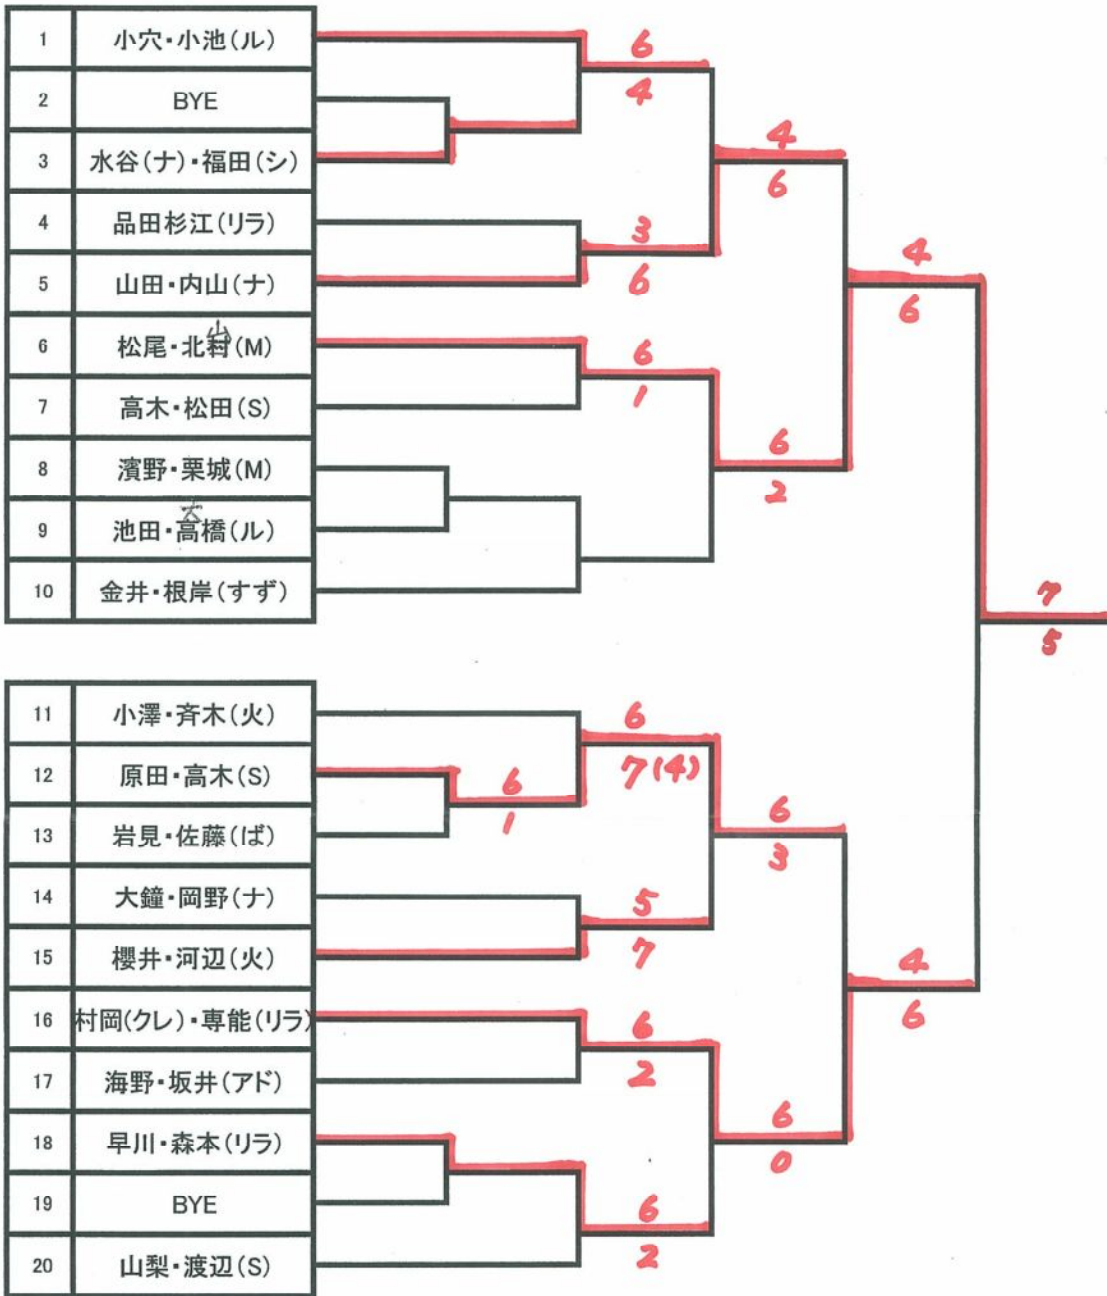

第14回チャレンジカップ 男子ダブルス

集合時間	エントリーナンバー
8:50	2・3・8・9・12・13・18・19
9:45	1・4・5・6・7・10・11
10:30	14・15・16・17・20

優勝	青田・目等
準優勝	福田・近東
三位	佐々木・吉野
三位	宮下・田中

第14回チャレンジカップ 女子ダブルス

集合時間	エントリーナンバー
8:50	8・9・12・13・1・3・4・5
9:45	6・7・10・11・14・15
10:30	16・17・18・20

優勝	松尾・北山
準優勝	村岡・専能
三位	山田・内山
三位	原田・高木