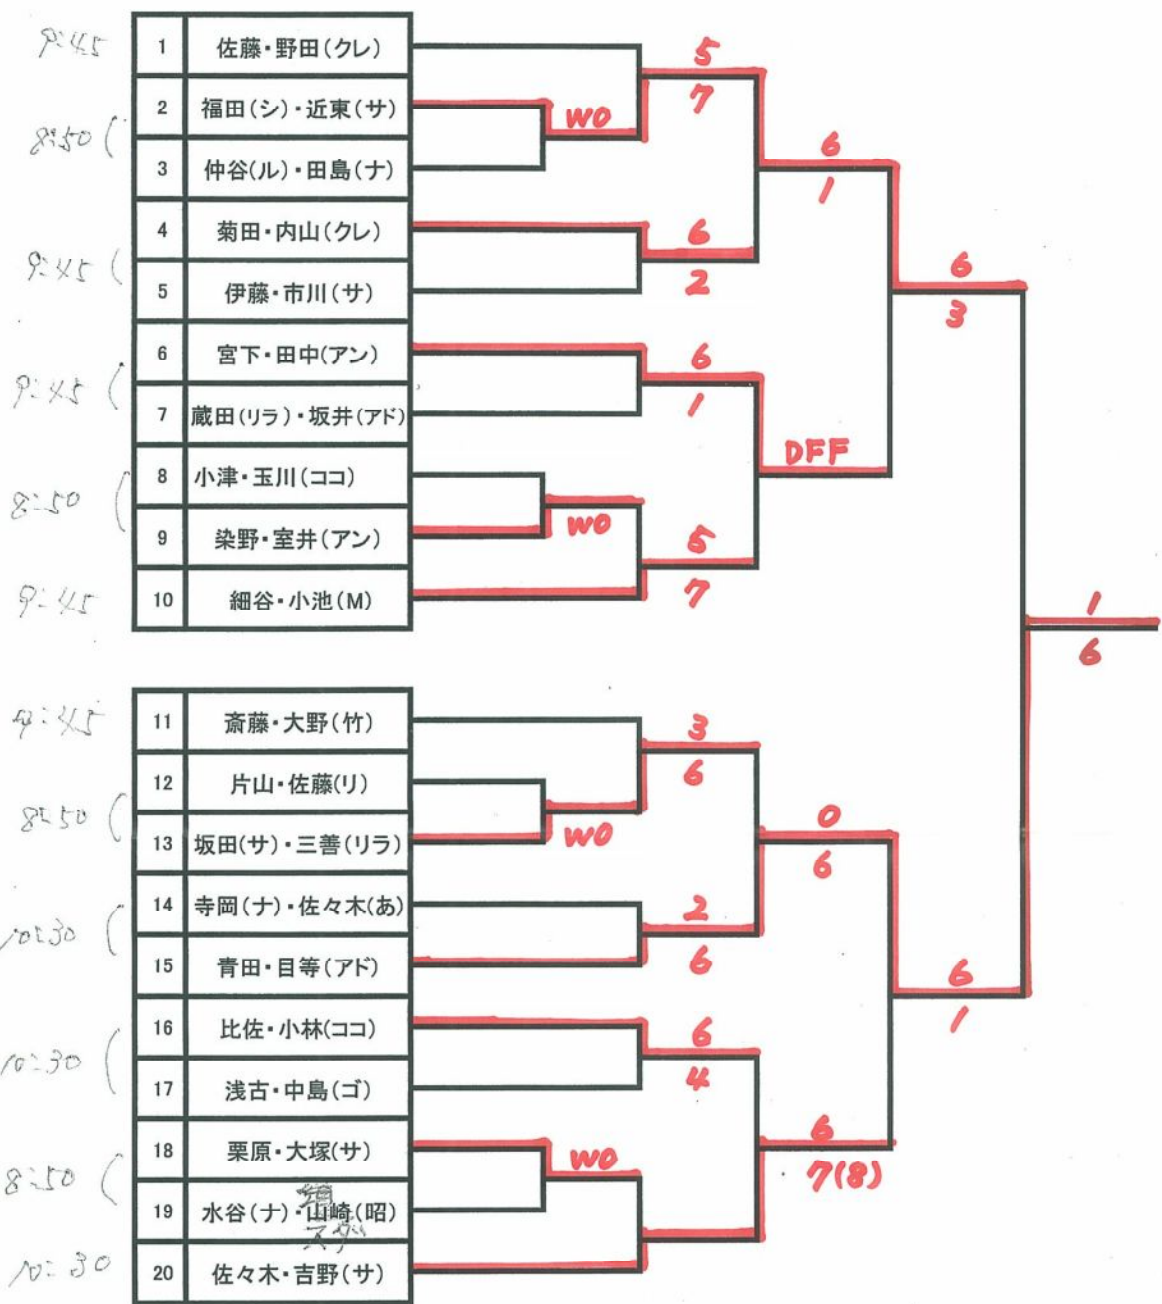

第14回チャレンジカップ 男子ダブルス

集合時間	エントリーナンバー
8:50	2・3・8・9・12・13・18・19
9:45	1・4・5・6・7・10・11
10:30	14・15・16・17・20

優勝	青田・目等
準優勝	福田・近東
三位	佐々木・吉野
三位	宮下・田中

第14回チャレンジカップ 女子ダブルス

集合時間	エントリーナンバー
8:50	8・9・12・13・1・3・4・5
9:45	6・7・10・11・14・15
10:30	16・17・18・20

優勝	松尾・北山
準優勝	村岡・専能
三位	山田・内山
三位	原田・高木