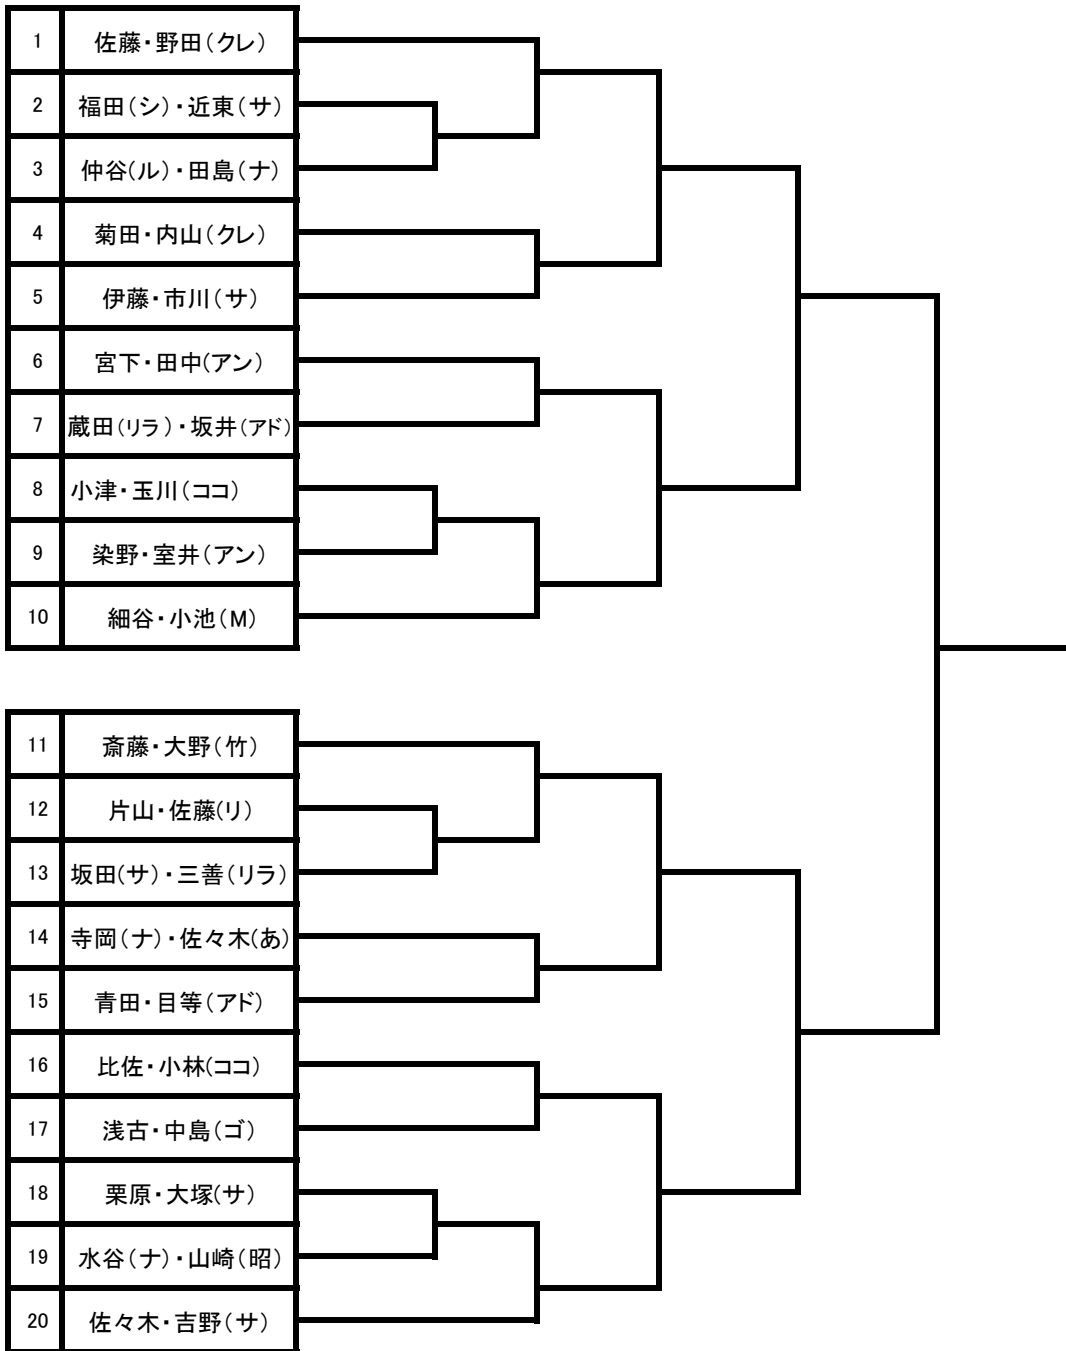

第14回チャレンジカップ 男子ダブルス

集合時間	エントリーナンバー
8:50	2・3・8・9・12・13・18・19
9:45	1・4・5・6・7・10・11
10:30	14・15・16・17・20

第14回チャレンジカップ 女子ダブルス

集合時間	エントリーナンバー
8:50	8・9・12・13・1・3・4・5
9:45	6・7・10・11・14・15
10:30	16・17・18・20