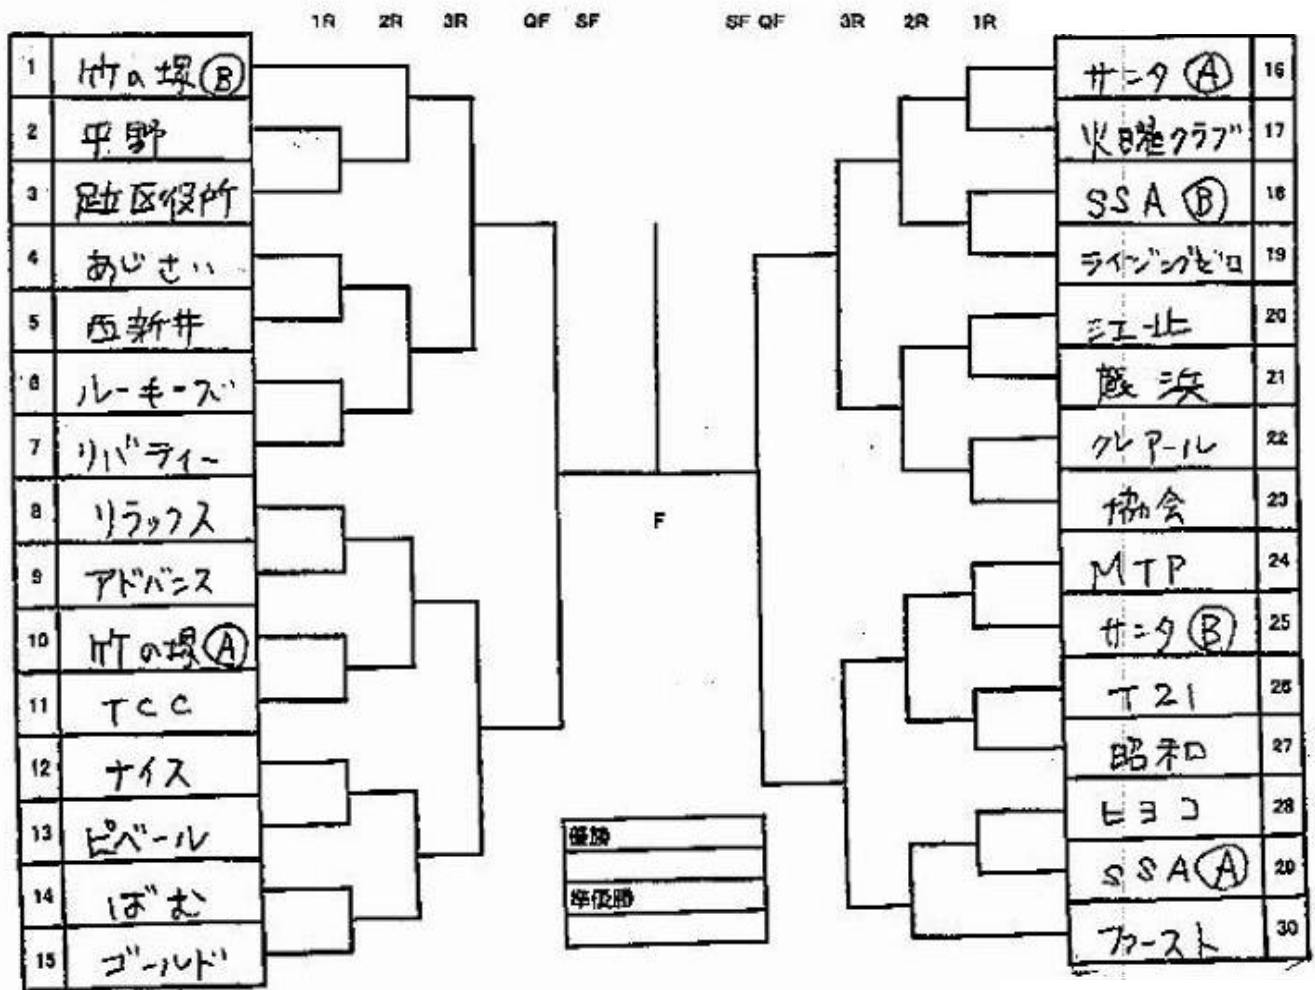

## 2017 足立カップ part 2

集合時間: 08:45 #2~#16・#26~#29  
 10:00 #16~#26・#1・#30