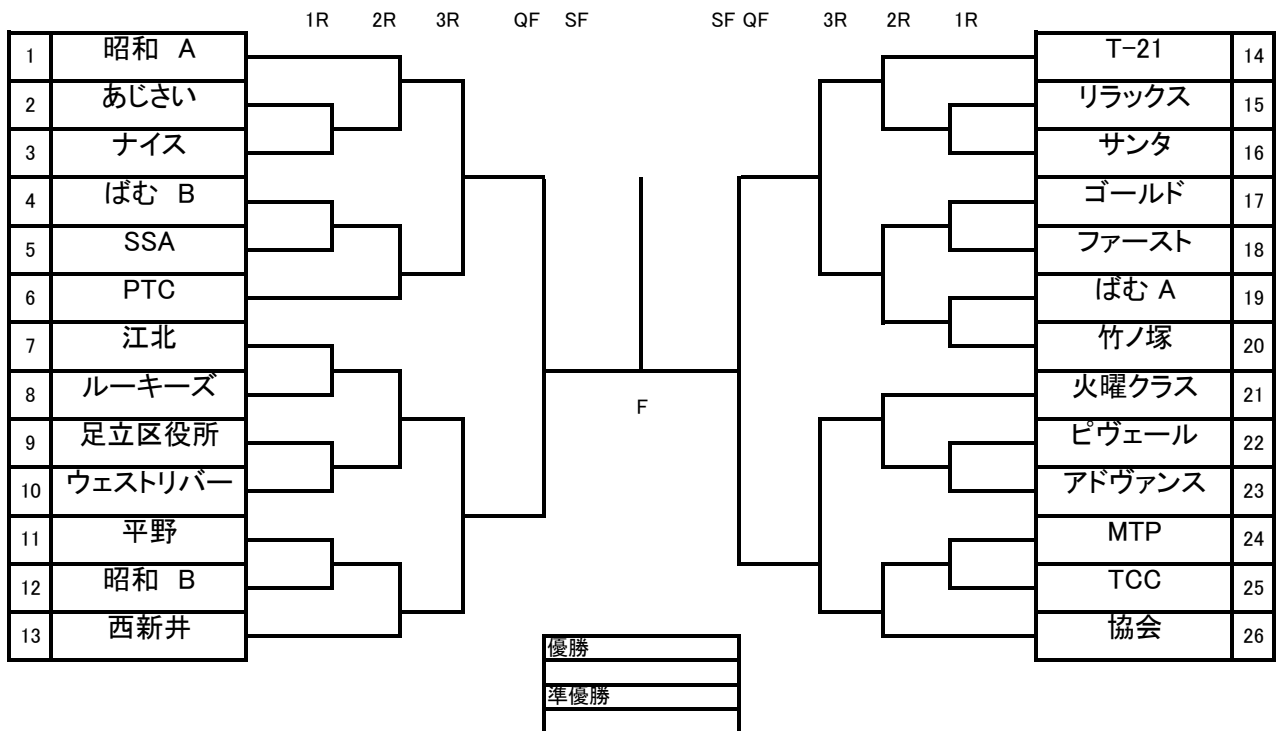

2012足立カップ part 1

集合時間: 08:45 #2~#5・#7~#12・#15~#20

10:00 #22~#25・#1・#6・#13・#14

11:00 #21・#26