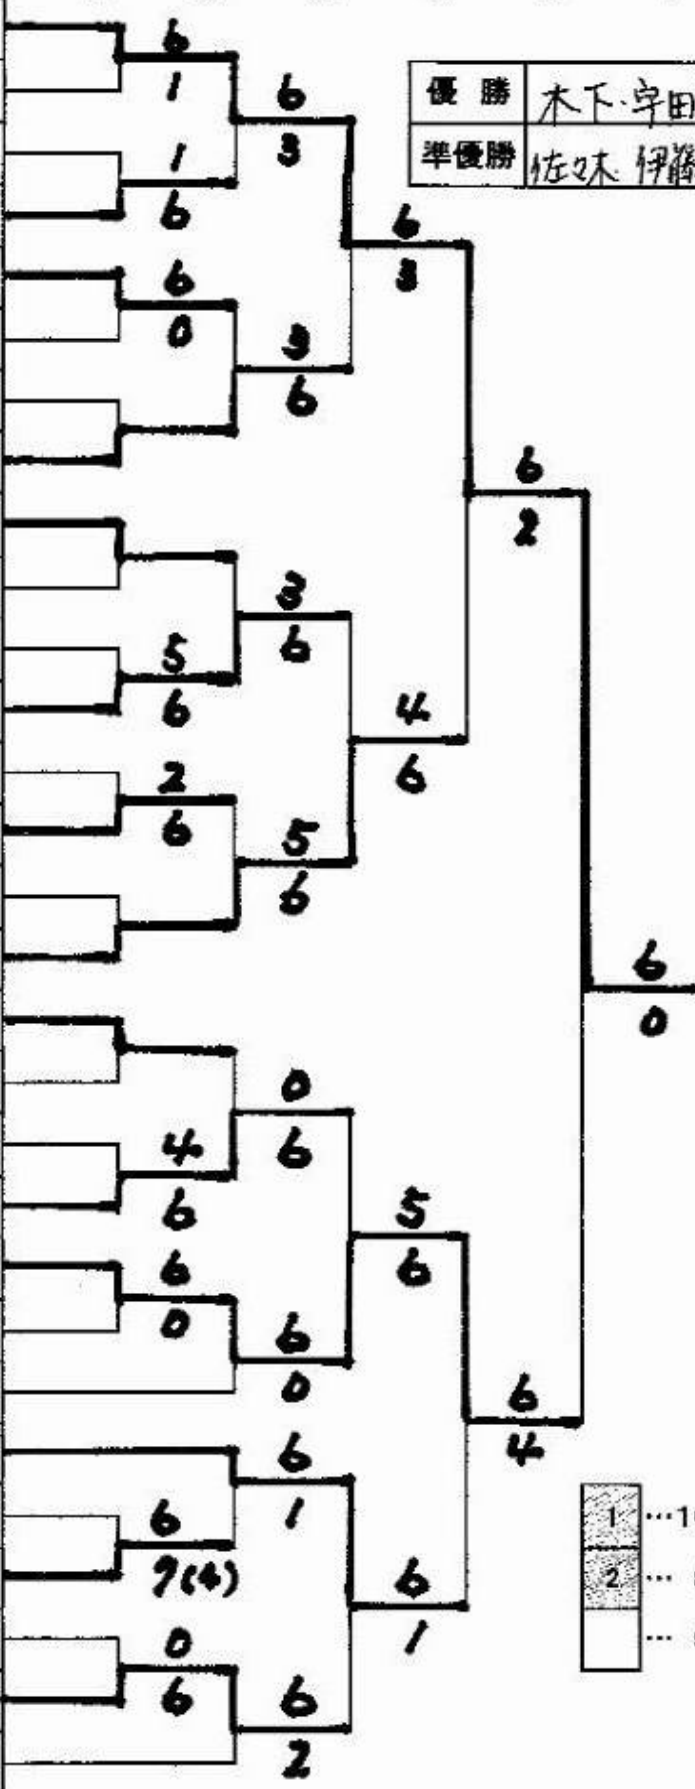

ウィークデーダブルス 一般女子(スポーツセンターコート)

	1R	2R	3R	4R	QF	SF	F
1	石井	檜野	一般				
2	森	河口	S	6	1		
3	石見	永井	一般	3	6		
4	塩川	吉田	ば	6	3		
5	瓜生	小澤	一般	1	6		
6	小穴	大橋	ル		0		4
7	水嶋	加藤	コ・一般		0		6
8	近藤	八田	一般	6	0		
9	浜野	高見	M・一般	1	6		
10	星野	山崎	あ・コ	1	6		
11	西関	佐藤	7	6	2		
12	千葉	浅古	あ		3		
13	赤松	近藤	一般		1		
14	池田	塩田	ル	6	6		
15	齊藤	佐藤	一般	0	6		
16	松田	高橋	S	1	6		
17	百瀬	小木	7	6	1		
18	永富	高林	一般		1		
19	佐通	石川	ク		6		
20	関	村岡	リ・ク		4		
21	武藤	玉川	コ・一般	2	6		
22	永井	川辺	あ	6	3		
23	石橋	佐藤	ク		6		
24	新井	市川	リ・一般		2		
25	増田	松多	江	6	6		
26	市川	浜野	ば	2	6		
27	船藤	成田	江	2	6		
28	岡崎	関根	リ	6	6		
29	神原	嶋崎	一般		0		
30	木下	宇田	PTC・火		4		
31	佐々木	伊藤	昭・リ	0	6		
32	石井	木川	S・一般	6	6		
33	豊田	清水	火・あ	6	6		
34	古庄	山本	リ	7(4)	6		
35	佐野	松村	平・ナ		4		
36	原田	高木	S		0		
37	木元	小貫	サンタ		6		
38	岩見	佐藤	ば	2	6		
39	氏家	窪田	ク・一般	6	6		
40	杉山	野木	平・竹		7(4)		
41	小池	大淵	一般		6		
42	小須田	藤倉	TCC		7(0)		
43	福田	谷口	コ・一般	6	6		
44	加藤	増田	PTC・竹	4	6		
45	内山	前鶴	ク		6		

優勝	石橋・佐藤	ク
準優勝	内山・前鶴	ク
三位	西関・佐藤	7
三位	古庄・山本	リ

9 : 0 0 集合
NO. 2~5, 8~11, 14~17, 21, 22,
25~28, 31~34, 38, 39, 43, 44

10 : 0 0 集合
NO. 1, 6, 7, 12, 13, 18, 19, 20, 23, 24,
29, 30, 35, 36, 37, 40, 41, 42, 45

役員集合 --- 8 : 3 0

ウィークデーダブルス 一般女子(コンソレ)

1R 2R 3R QF SF F

2	1	木下	宇田	PTC・火
	2	佐野	松村	平・ナ
1	3	石井	檜野	一般
1	4	星野	山崎	あ・ゴ
1	5	加藤	増田	PTC・竹
1	6	赤松	近藤	一般
	7	BYE		
2	8	千葉	浅古	あ
2	9	原田	高木	S
	10	BYE		
1	11	豊田	清水	火・あ
1	12	市川	浜野	ば
1	13	永富	高林	一般
1	14	加藤	成田	江
	15	BYE		
2	16	関	村岡	リラ・クレ
2	17	松田	高橋	S
	18	BYE		
1	19	小穴	大橋	ル
1	20	浜野	高見	M・一般
1	21	佐々木	伊藤	昭・リ
1	22	瓜生	小澤	一般
2	23	神原	嶋崎	一般
2	24	小池	大淵	一般
1	25	永井	石見	一般
1	26	岩見	佐藤	ば
1	27	斉藤	佐藤	一般
1	28	武藤	玉川	ココ・一般
2	29	新井	市川	リラ・一般