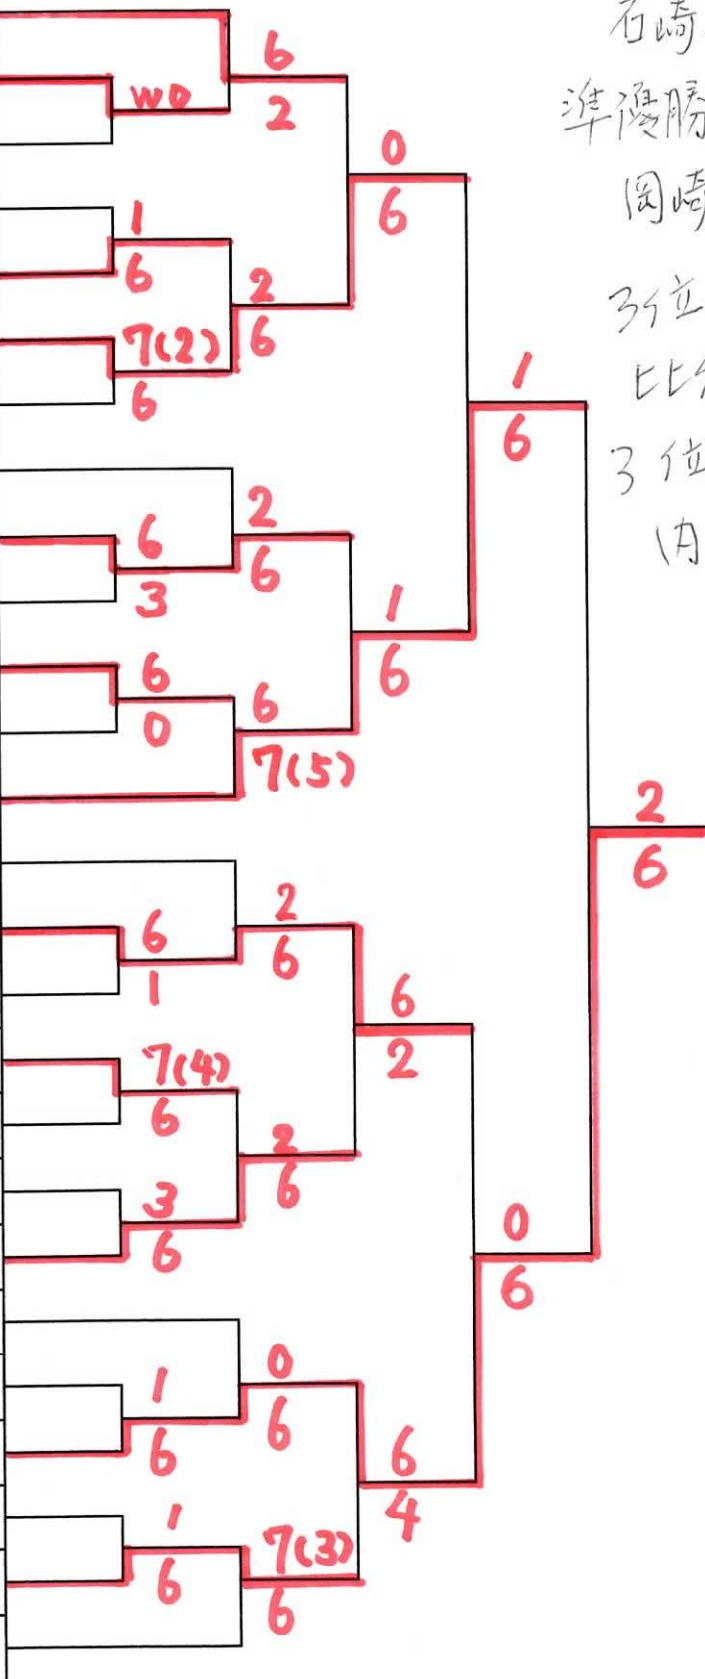

チャレンジカップ 男子8:45集合

1R 2R 3R SF F

優勝

石崎・福島(シヤ)

準優勝

岡崎・隅田(ル)

3位

比佐・小林(ココ)

3位

内山・菊田(クレ)

| | | | |
|----|----|-----|-------|
| 1 | 宇田 | 鈴木 | 火 |
| 2 | 宮内 | 近藤 | 竹 |
| 3 | 寺岡 | 佐々木 | ナ・あ |
| 4 | 栗原 | 大塚 | サンタ |
| 5 | 秋葉 | 福田 | シ |
| 6 | 内山 | 菊田 | クレ |
| 7 | 上澤 | 工藤 | すず |
| 8 | 片山 | 佐藤 | リ |
| 9 | 浅古 | 中島 | ゴ |
| 10 | 今道 | 加藤 | 火 |
| 11 | 石澤 | 上野 | S |
| 12 | 坂田 | 坂井 | サンタ |
| 13 | 岡崎 | 隅田 | ル |
| 14 | 佐藤 | 野田 | クレ |
| 15 | 比佐 | 小林 | ココ |
| 16 | 大石 | 池下 | 火 |
| 17 | 玉川 | 小津 | ココ |
| 18 | 村山 | 轍 | ナ |
| 19 | 塚本 | 金田 | 竹 |
| 20 | 樋口 | 山佐 | ル・サンタ |
| 21 | 能美 | 鹿野 | 火 |
| 22 | 小宮 | 飯野 | シ・昭 |
| 23 | 石崎 | 福島 | しや |
| 24 | 深井 | 土橋 | すず |
| 25 | 真木 | 井澤 | リ |
| 26 | 近藤 | 三善 | リラ |

チャレンジカップ 女子10:30集合

優勝

| | 1R | 2R | 3R | SF | F |
|----|--------|-------|----|----|---|
| 1 | 石原 勝池 | しゃ | | | |
| 2 | 横田 佐々木 | 昭 | | | |
| 3 | 関 鈴木 | リラ | | | |
| 4 | 水谷 内山 | ナ | | | |
| 5 | Bye | | | | |
| 6 | 市川 浜野 | ば | | | |
| 7 | 三田 藤井 | サンタ・レ | | | |
| 8 | 大須賀 松本 | しゃ | | | |
| 9 | 専能 新井 | リラ | | | |
| 10 | 原田 市川 | S・ココ | | | |
| 11 | 小澤 斉木 | 火 | | | |
| 12 | 山田 大鐘 | ナ | | | |
| 13 | 小穴 大橋 | ル | | | |
| 14 | 松尾 小山 | M | | | |
| 15 | 粕谷 木村 | しゃ | | | |
| 16 | 倉内 藤澤 | ヒ・オ | | | |
| 17 | 坂本 早川 | リラ | | | |
| 18 | 猪狩 鈴木 | TCC | | | |
| 19 | 高木 松田 | S | | | |
| 20 | 倉重 福田 | シ | | | |
| 21 | 土屋 小林 | しゃ | | | |
| 22 | 根岸 金井 | すず | | | |

土屋小林 (しゃ)
準優勝
関 鈴木 (リラ)
3位
松尾小山 (M)
3位
専能・新井 (リラ)