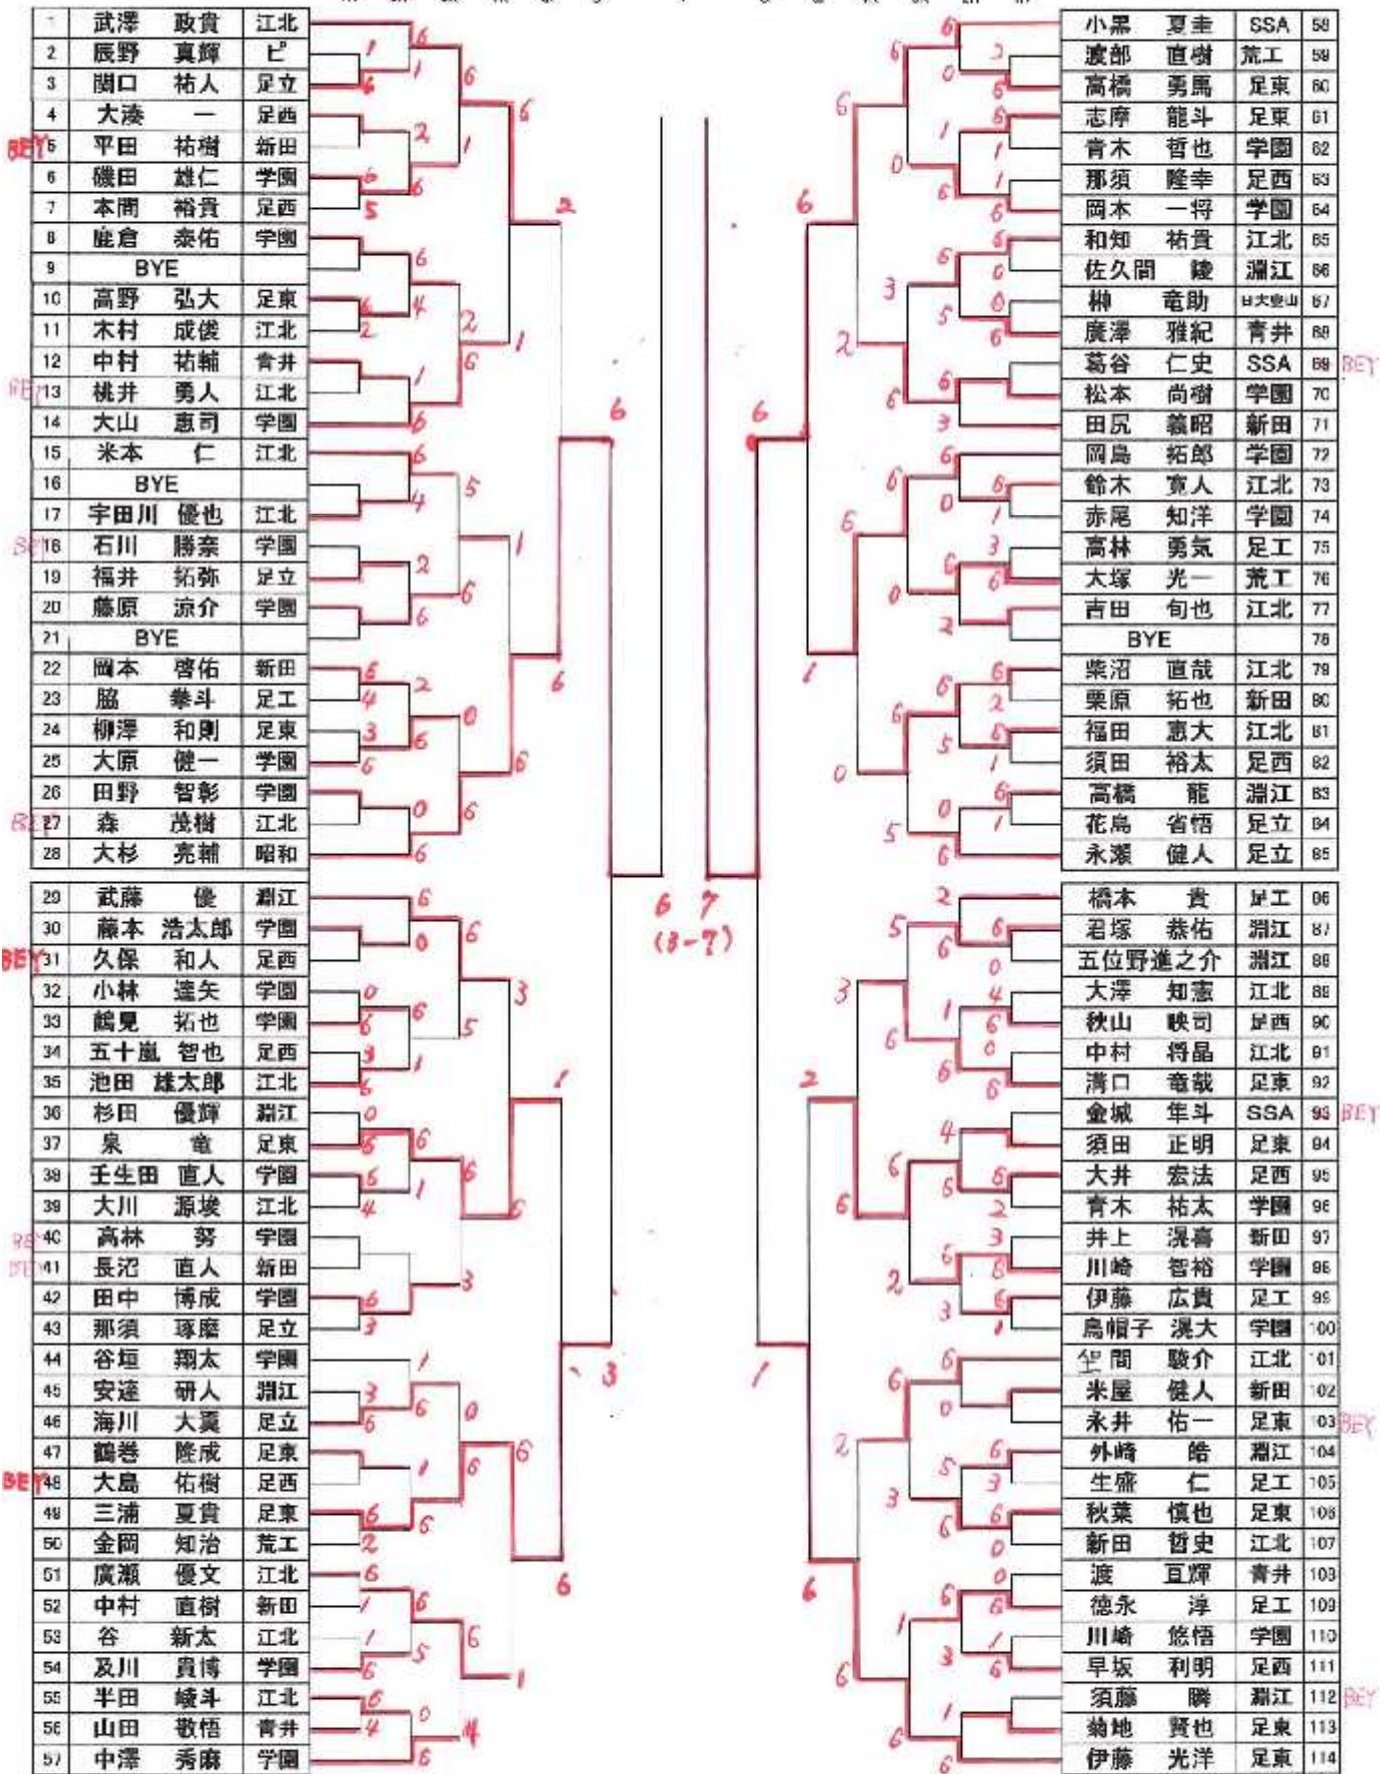

2010ジュニア大会

BITD-

1R 2R 3R 4R 5R 6R 7R 8R 9R 10R 11R 12R 13R 14R 15R

優勝	小黒夏圭	準優勝	大杉亮輔
第三位	三浦夏貴	第三位	伊藤光洋

2010ジュニア大会

B2F-D- No1

優勝	水瀨 功誠	14中
準優勝	近藤 一真	13中
第三位	小川 寿明	学中
第三位	嶋脇 洸平	足西

2010ジュニア大会

B2トーナメント No.2

2010 ジュニア大会

G1 トロ-

1R 2R 3R QF SF F SF QF 3R 2R 1R

1	古庄 沙衣	青山		芳賀 愛子	新田	15
2	高橋 夏海	足立		小笠原美織	足立	16
3	佐藤 沙莉	新田		小林 美那	江北	17
4	関根紗也花	足立		林 上愛	足立	18
5	寺嶋 汐里	足東		佐藤 綾香	足東	19
6	佐々木 茜	足西		橋本 美咲	足立	20
7	伊東 麻衣	足東		川田 百花	江北	21
8	田中瑛莉子	飛鳥		大竹 佑美	新田	22
9	伊藤湖乃美	江北		根岸 弥生	江北	23
10	島山 圭那	足立		小川麻奈実	足西	24
11	村井 智絵	江北		渡 奈央	青井	25
12	野口 愛香	足西		BYE		26
13	中村 美緒	足東		葛西 由起	新田	27
14	小川ありか	足立		守山 穂花	足東	28

優勝	古庄 沙衣	青山
準優勝	芳賀 愛子	新田
第三位	小川 ありか	足立
第三位	守山 穂花	足東

2010 ジュニア大会

G2 ドロー

			1R	2R	3R	QF	SF	F	SF	QF	3R	2R	1R			
1	田中 杏由	つばさ高			6						6			須田 沙紀	新田	21
2	尹 智園	足立									0			米澤 友里	足立	22
3	早川エレナ	舎人小		0		6					6			馬場 洵菜	ネオ	23
4	森泉果乃花	足東	5			0					4			小松 葉	足東	24
5	林 シグレ	青井	6								0			石見 彩夏	14中	25
6	石綿亜希香	足東	6				6				6			木下 夏実	足東	26
7	青木 佑里	14中	5				0				3			細井 麻莉	ネオ	27
8	星野恵梨香	青井	6			6					6			田中理香子	江北	28
9	福井 佳奈	新田	2		5						3			BYE		29
10	西岡 優	江北			6						6			中岡 恵実	江北	30
11	BYE										3			榎本 唯奈	新田	31
12	吉田樹里亜	東島根中	3								6			鈴木 莉子	東島根中	32
13	岩崎えりか	新田			6						6			池田愛咲美	14中	33
14	石崎 麗	江北	6			3					3			鍋田 明美	青井	34
15	稲毛 千歩	新田	5								1			花田 薫	新田	35
16	河辺 里奈	足立			6						6			青柳 彩華	足西	36
17	荻原 百花	14中			0						3			吉井満里奈	14中	37
18	加賀 千春	足西									6			篠原由佳莉	足立	38
19	野口安香里	ネオ		0		6					4			木村 咲弥	ネオ	39
20	榎本 彩	足立				0					2			中島ありさ	足立	40

優勝	野口 安香里	ネオ
準優勝	田中 理香子	江北
第三位	田中 杏由	つばさ高
第三位	池田 愛咲美	14中