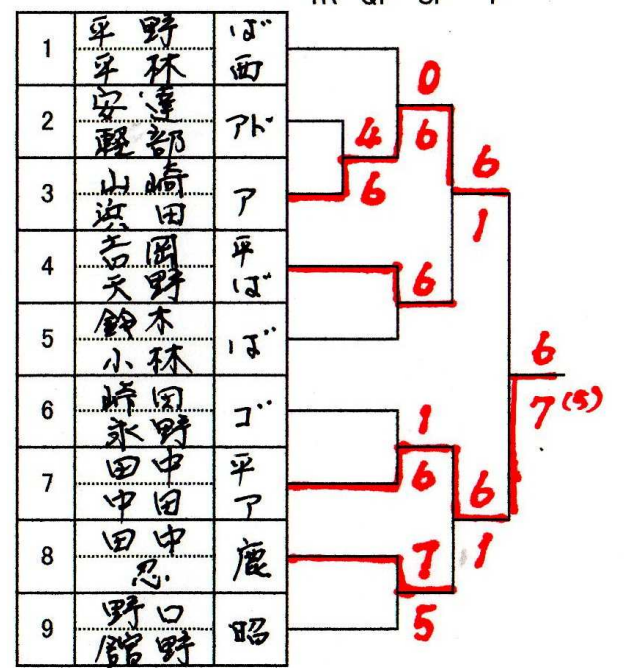

2010 足立区民大会 壮年男子ダブルス

<リーグ戦>

<トーナメント>

1R QF SF F

※トーナメント枠は、抽選とする

優勝	田中 中田	平・ア
準優勝	山崎・浜田	了
第三位	吉岡・天野	平・平
第三位	田中・忍	鹿

	氏名	所属	16	17	18	順位
16	青木	ゴ		1-6	6-1	2
17	井出	ゴ				
17	田中	平	6-1		6-0	1
17	中田	ア				
18	堤	サンタ	1-6	0-6		3
18	三田	サンタ				

	氏名	所属	19	20	21	順位
19	伊東	ゴ		1-6	6-2	2
19	森田	ゴ				
20	吉岡	平	6-1		6-3	1
20	天野	ば				
21	古内	オ	2-6	3-6		3
21	平山	オ				

	氏名	所属	22	23	24	順位
22	安達	アド		6-3	6-3	1
22	軽部	アド				
23	桜井	竹	3-6		6-1	2
23	高木	竹				
24	小宮	鹿	3-6	1-6		3
24	飯野	昭				

	氏名	所属	25	26	27	順位
25	成田	平		1-6	1-6	3
25	礪田	平				
26	平野	ば	6-1		6-3	1
26	平林	西				
27	菊田	ク	6-1	3-6		2
27	内山	ク				

	氏名	所属	1	2	3	順位
1	深井	すず		2-6	6-1	2
1	高木	すず				
2	野口	昭	6-2		6-1	1
2	館坂	昭				
3	大塚	サンタ	1-6	1-6		3
3	栗原	サンタ				