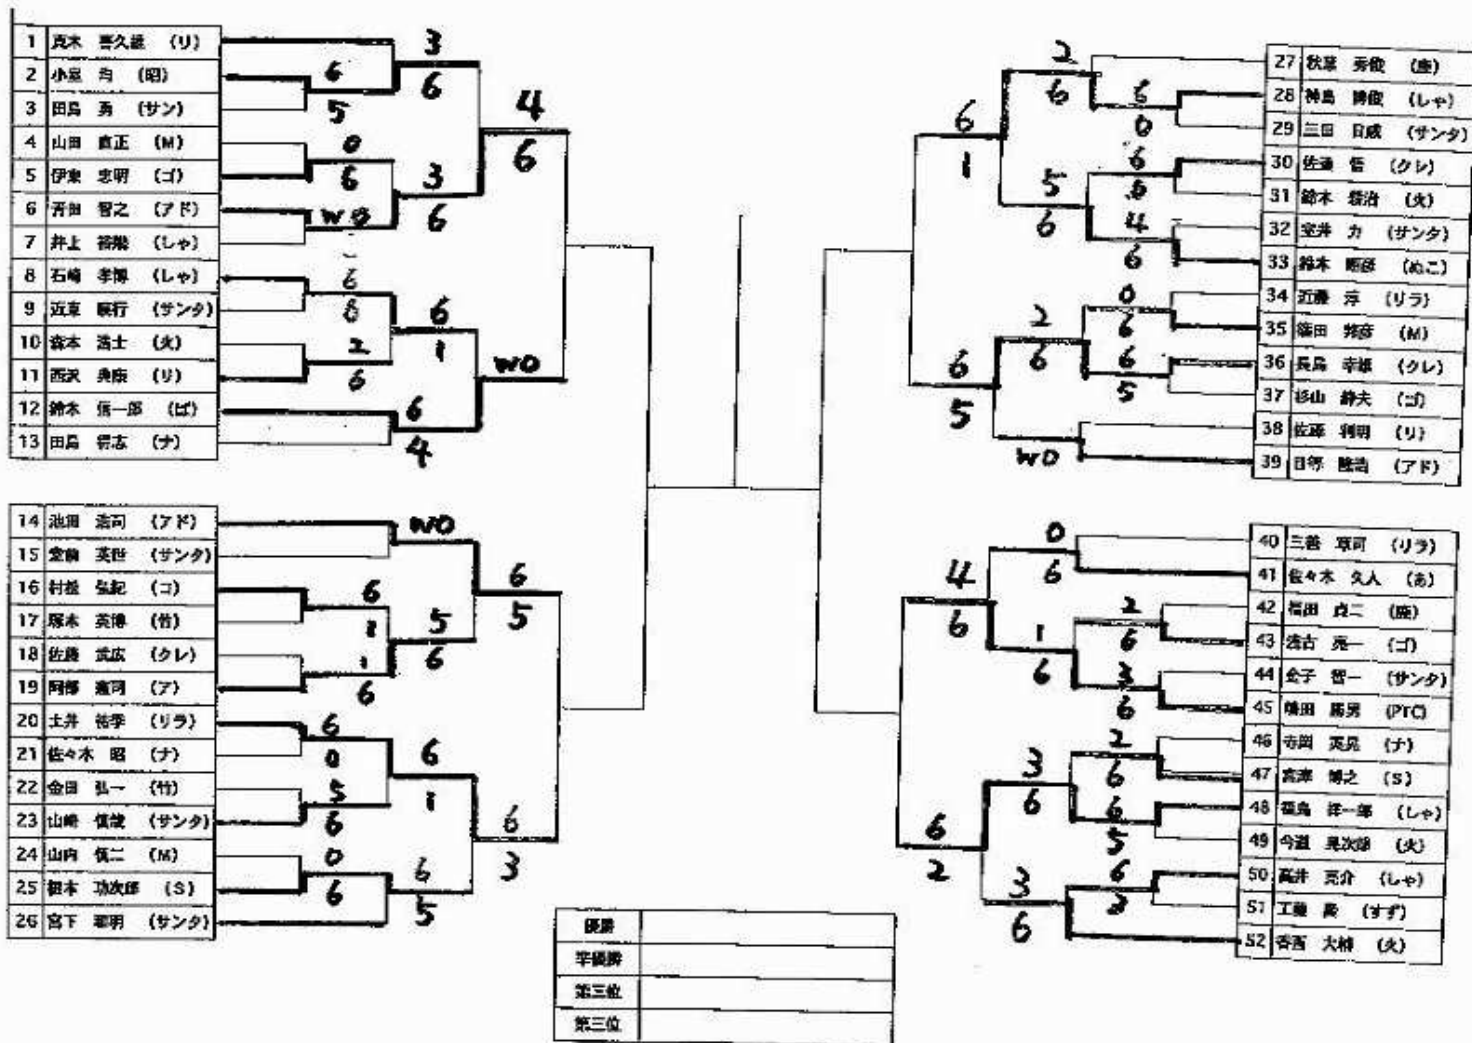

第1回チャレンジカップ (シングルス) 男子

第1回チャレンジカップ (シングルス) 女子

1	岩見 生子 (ば)				
2	木村 智子 (しゃ)		木村	63	
3	山田 由佳里 (な)		木村	64	土井
4	橋本 尚子 (り)		品田		61
5	品田 扶美子 (りら)		62	土井	
6	土井 紫野 (M)			63	
7	永瀬 真弓 (西)			永瀬	
8	園中 弘美 (ば)		福田	60	
9	福田 直美 (鹿)		63		永瀬
10	小林 由季 (しゃ)		阿部		WO
11	阿部 瑛子 (りら)		WO	増野	
12	濱野 江利子 (M)			61	

13	鈴木 千由 (サンタ)		村岡		
14	村岡 ゆかり (クレ)		村岡	WO	
15	宇田 典子 (火)		WO		石井
16	杉江 和子 (りら)		石井		63
17	石井 和子 (S)		63	石井	
18	倉重 栄美子 (鹿)			61	
19	粕谷 香代子 (しゃ)			金子	
20	金子 操 (ら)		金子	65	
21	島田 雅江 (サンタ)		WO		佐通
22	市川 みゆき (ば)		市川		60
23	篠田 久美子 (M)		60	佐通	
24	佐通 博子 (クレ)			61	

優勝	
準優勝	
第三位	
第三位	