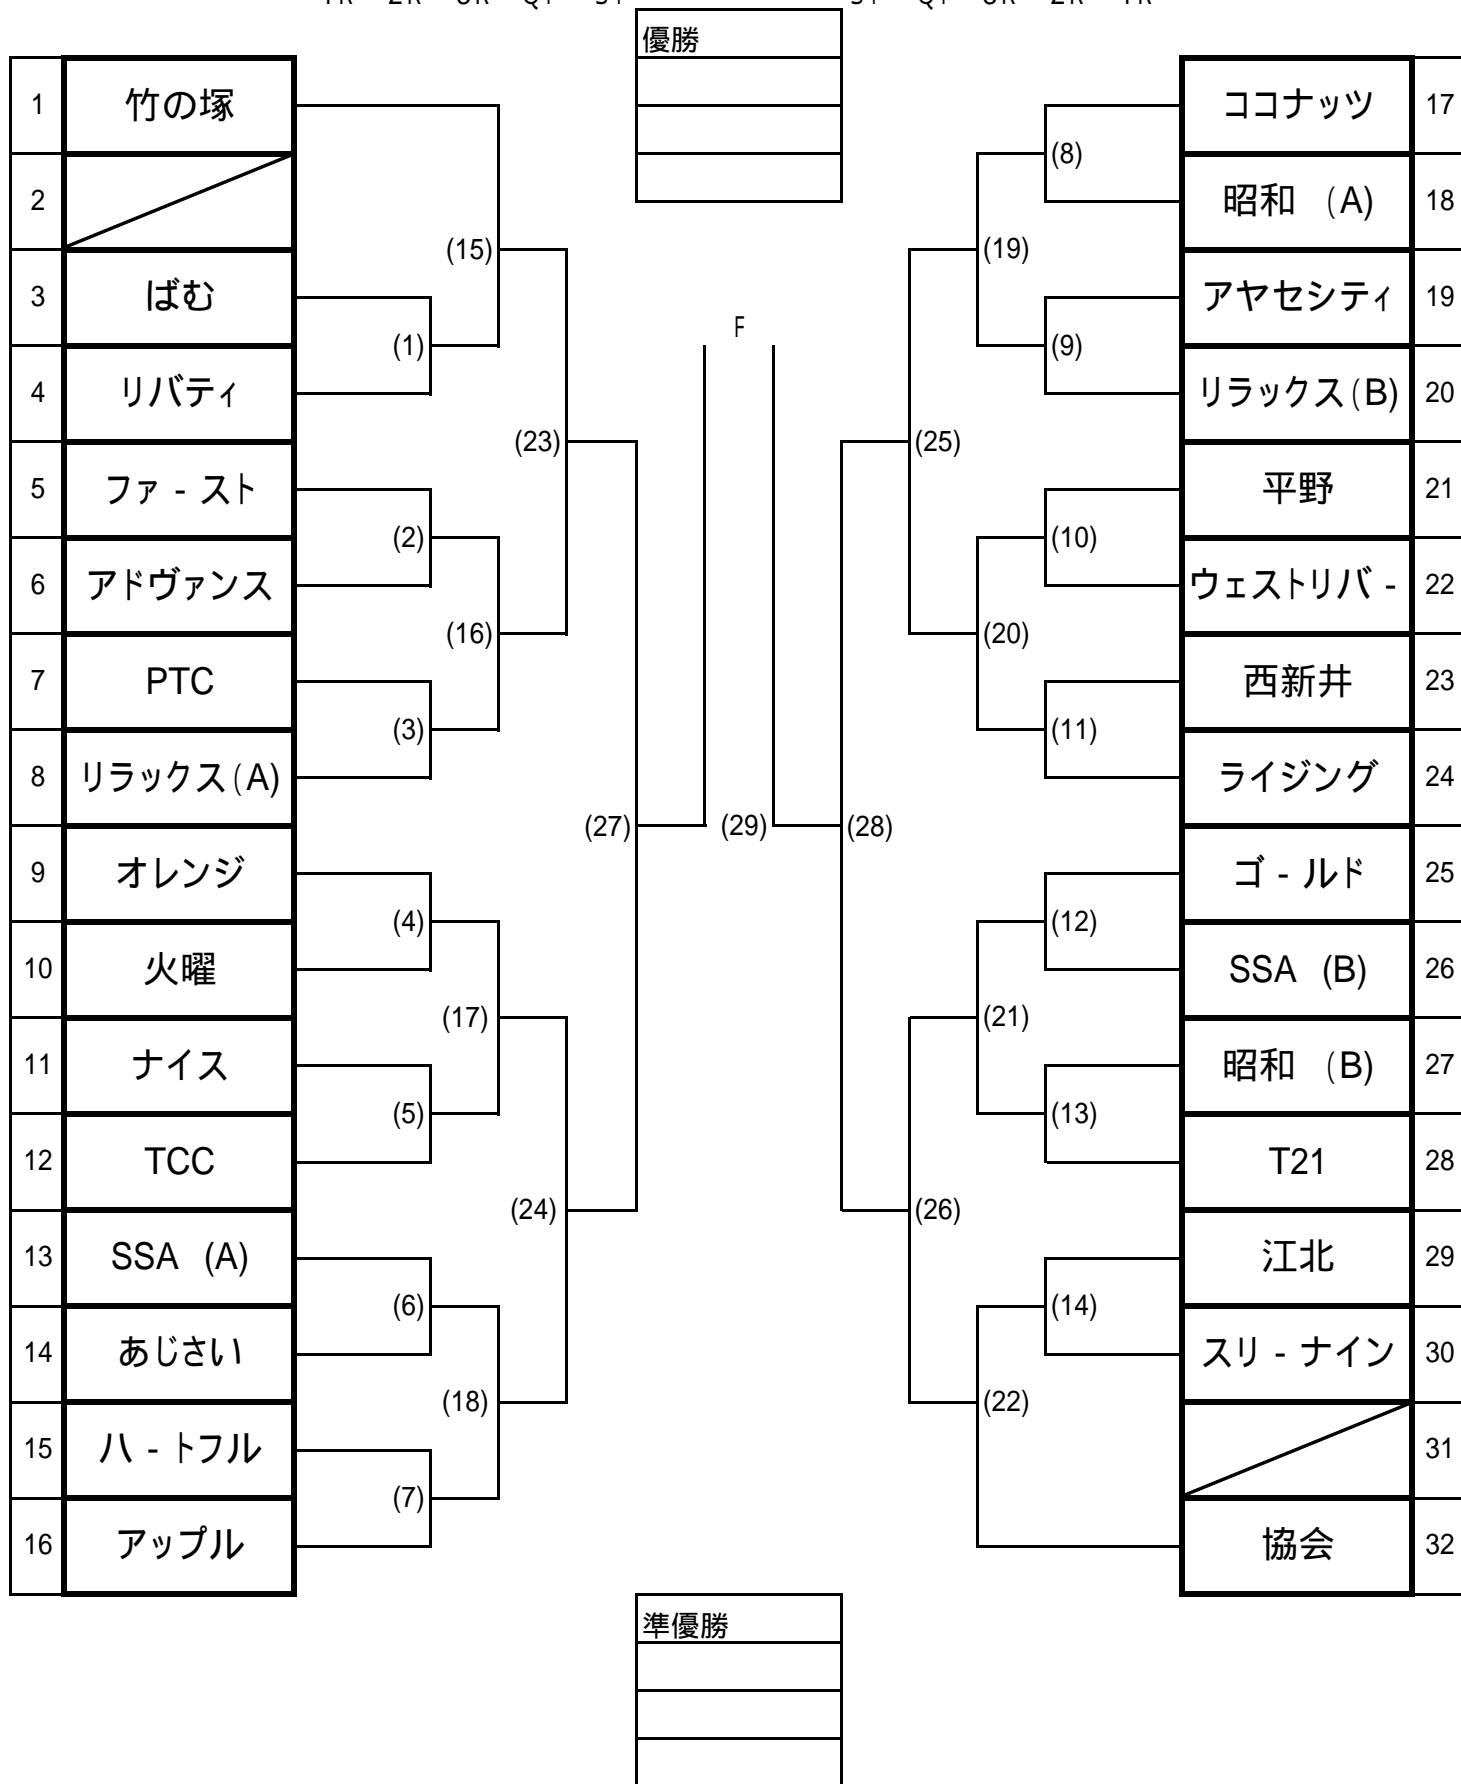

足立カップ パート ドロ - 表

1R 2R 3R QF SF SF QF 3R 2R 1R

集合時間 選手集合時間は下記の試合番号おります。 ()内の数字が試合番号
 試合番号 (1) ~ (8) 8:45
 試合番号 (9) ~ (15)(22) 10:00