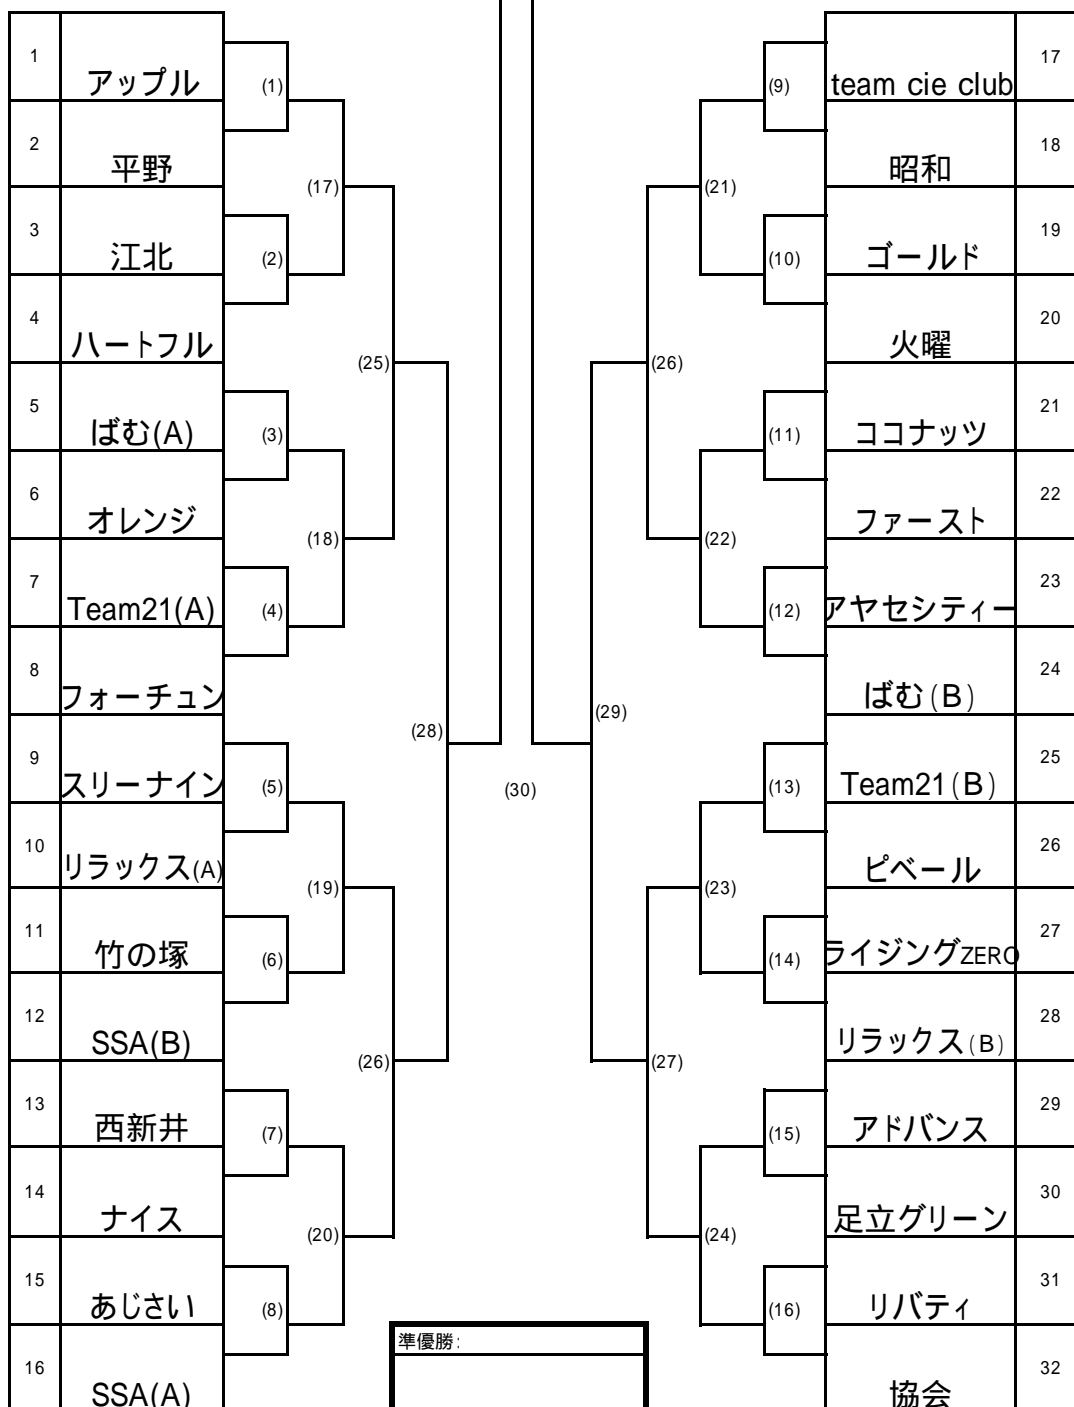

集合時間 選手集合時間は、次の通りです。()内数字は、試合番号です。
 試合番号 (1)~(8)は 8:45 (9)~(16)は10:00

優勝 :

準優勝: