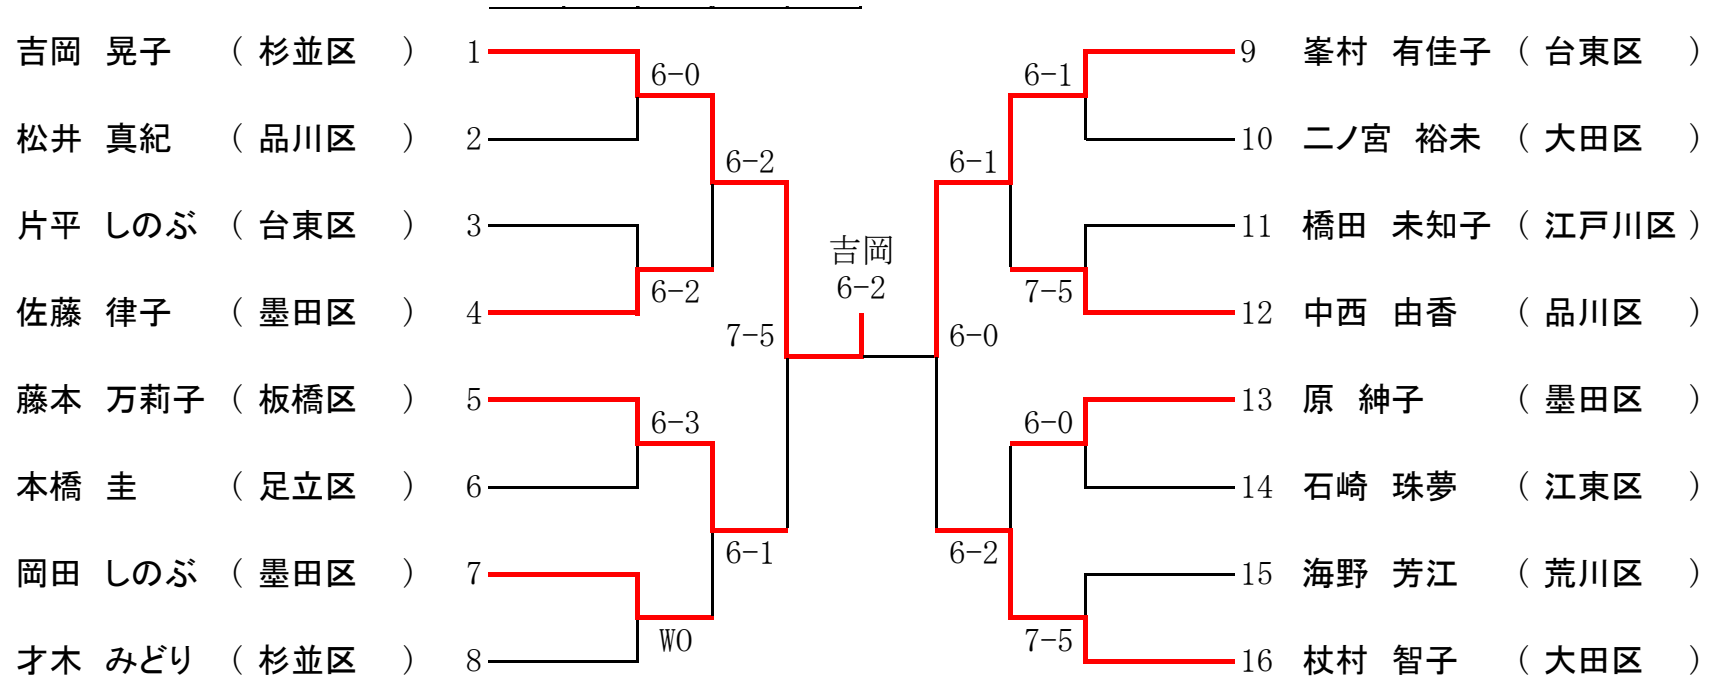

第2回 東京都23区舎人テニス大会

女子シングルス

第2回 東京都23区舎人テニス大会

男子ダブルス

- 丸山 瞬・三國 拓馬
(杉並区)
- 胡子 文武・浅村 敬一
(江東・世田谷)
- 坂本 匡史・生駒 雄次
(足立区)
- 直井 弘・岡本 裕之
(足立区)
- 大渡 拓也・岩井 勇策
(新宿・板橋)
- 小峰 和人・山下 知英
(杉並区)
- 中村 修大・篠塚 弘幸
(文京区)
- 高木 紀明・大澤 剛
(荒川区)
- 戸田 浩一・柿本 往岐
(杉並区)
- 鈴木 武仁・八田 拓也
(目黒・北)
- 大山田 健二・中村 憲児
(中野・文京)
- 中村 哲・若尾 慎吾
(荒川区)
- 岩崎 隆介・内藤 大祐
(杉並区)
- 山尾 真生・雨宮 広樹
(中野・足立)
- 土屋 一人・前田 直也
(足立区)
- 井上 馨・中山 裕太
(荒川区)
- 川島 学・鈴木 貴之
(杉並区)
- 長瀬 脩・堀尾 仁志
(港区)
- 続 大輔・山里 徳郎
(目黒区)