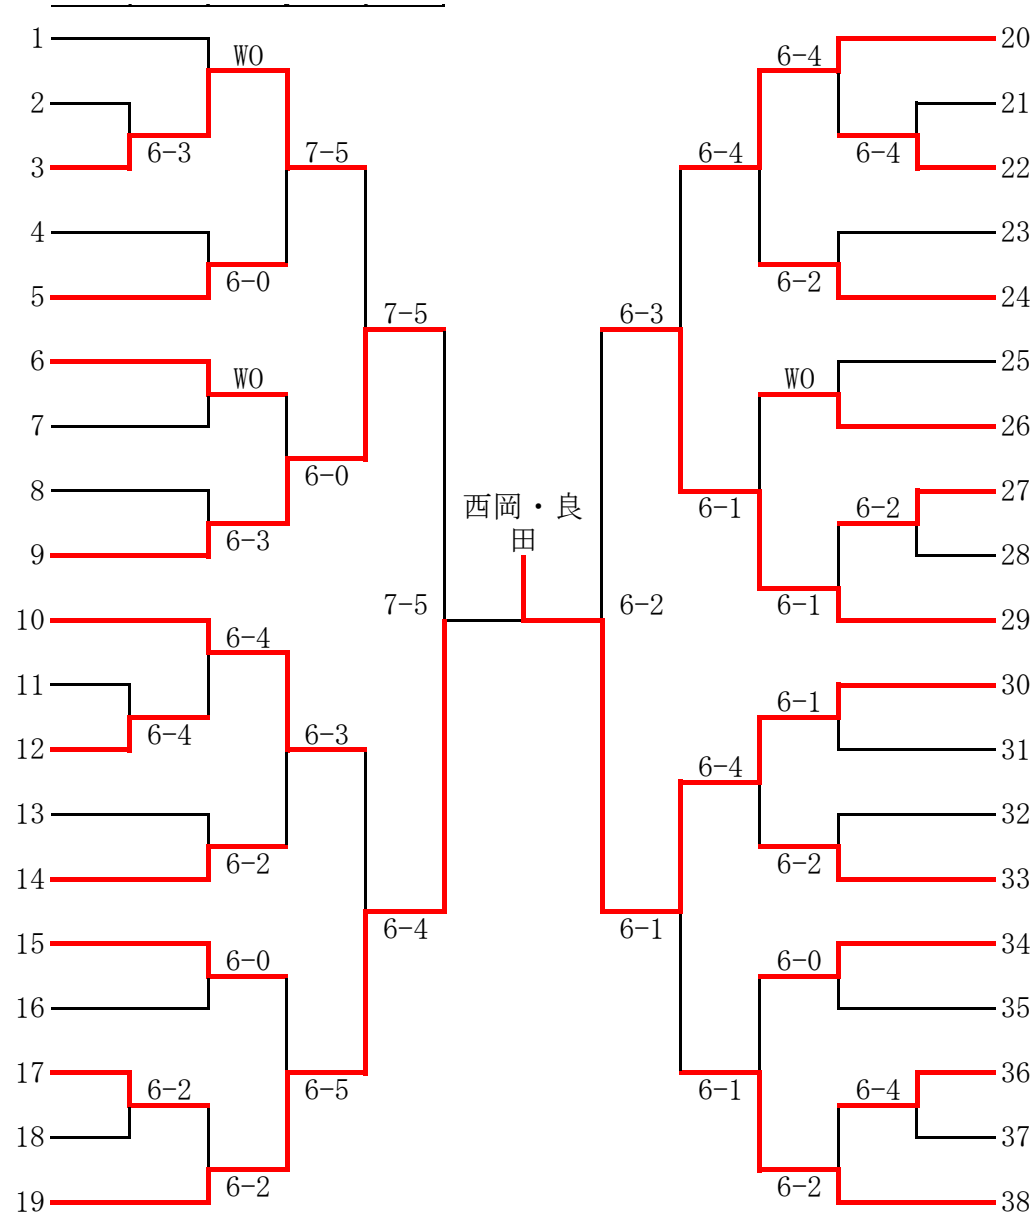

第2回 東京都23区舎人テニス大会

女子シングルス

第2回 東京都23区舎人テニス大会

男子ダブルス

- 丸山 瞬・三國 拓馬
(杉並区)
- 胡子 文武・浅村 敬一
(江東・世田谷)
- 坂本 匡史・生駒 雄次
(足立区)
- 直井 弘・岡本 裕之
(足立区)
- 大渡 拓也・岩井 勇策
(新宿・板橋)
- 小峰 和人・山下 知英
(杉並区)
- 中村 修大・篠塚 弘幸
(文京区)
- 高木 紀明・大澤 剛
(荒川区)
- 戸田 浩一・柿本 往岐
(杉並区)
- 鈴木 武仁・八田 拓也
(目黒・北)
- 大山田 健二・中村 憲児
(中野・文京)
- 中村 哲・若尾 慎吾
(荒川区)
- 岩崎 隆介・内藤 大祐
(杉並区)
- 山尾 真生・雨宮 広樹
(中野・足立)
- 土屋 一人・前田 直也
(足立区)
- 井上 馨・中山 裕太
(荒川区)
- 川島 学・鈴木 貴之
(杉並区)
- 長瀬 脩・堀尾 仁志
(港区)
- 続 大輔・山里 徳郎
(目黒区)

- 嶋田 真生・井上 哲平
(渋谷区)
- 藤井 聖司・松本 祐司
(港区)
- 堀口 正志・滝口 洋平
(足立区)
- 高見澤 啓太・赤荻 有人
(品川区)
- 葭葉 智広・佐藤 直瑠
(荒川区)
- 伊藤 正規・山岸 智也
(杉並区)
- 山崎 裕也・秋葉 祐弥
(台東区)
- 長谷川 憲一・小池田 翔太
(大田区)
- 阿玉 隆治・牧子 洋一
(目黒区)
- 三浦 大義・山本 祐太
(練馬区)
- 西岡 友之・良田 耕一
(足立区)
- 川田 悟・和田 秀久
(港区)
- 菊池 辰哉・佐伯 謙太
(荒川区)
- 神部 知明・市田 裕也
(港区)
- 向高 博志・太田 毅
(江東区)
- 鎌田 安敏・中島 康治
(品川区)
- 大森 義紀・加藤 聡太
(港区)
- 田中 智也・小川 雄太
(足立区)
- 佐野 可永夢・渡部 由教
(杉並区)